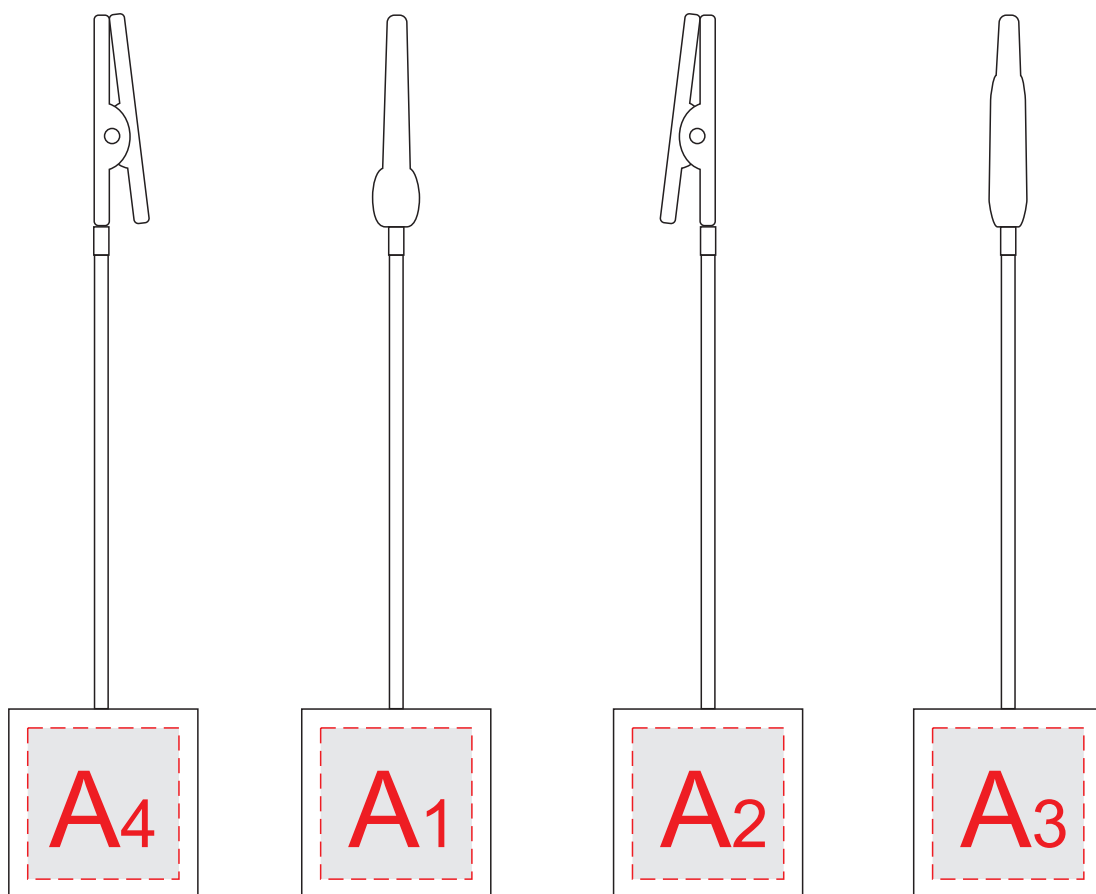

вид слева

вид спереди

вид справа

вид сзади

Внимание! В связи с особенностями материала (бамбук) сплошная гравировка может быть неоднородной. Рекомендуем выбирать контурную гравировку. Тампопечать может быть только в 1 цвет - черной, серебряной или золотой краской. Нанесение «гравировка» может гулять в пределах зоны на 2 мм.

A	Вид нанесения	Макс площадь (Ш*В)
	Гравировка	20x20мм
	Тампопечать (1+0)	20x20мм
	Уф печать	20x20мм