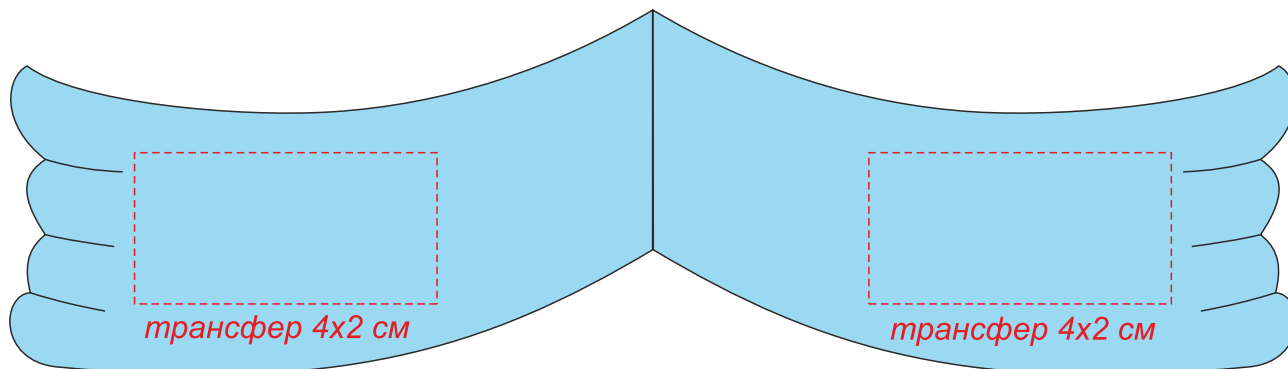

Арт. 7779  
Игрушка «Лошадь Джейн»

Пояс  
масштаб 1:1

трансфер 3x1,5 см

Крылья  
масштаб 1:1

трансфер 4x2 см

трансфер 4x2 см