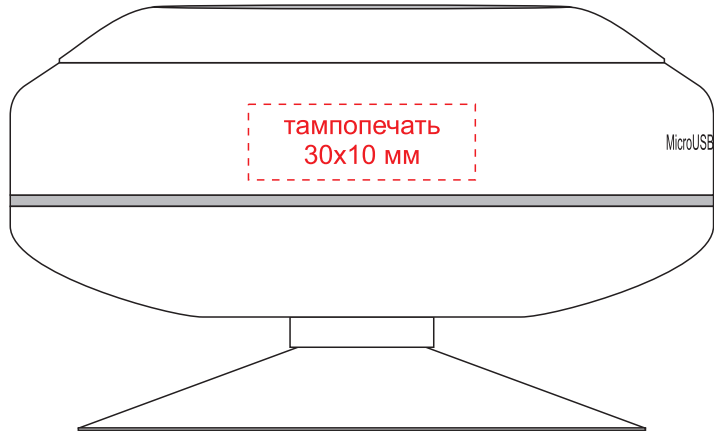

Арт. 7655  
Беспроводная колонка stuckSpeaker 2.0  
Размеры: 9х9х5,5 см;

слева от отверстия с портами

напротив отверстия с портами

справа от отверстия с портами