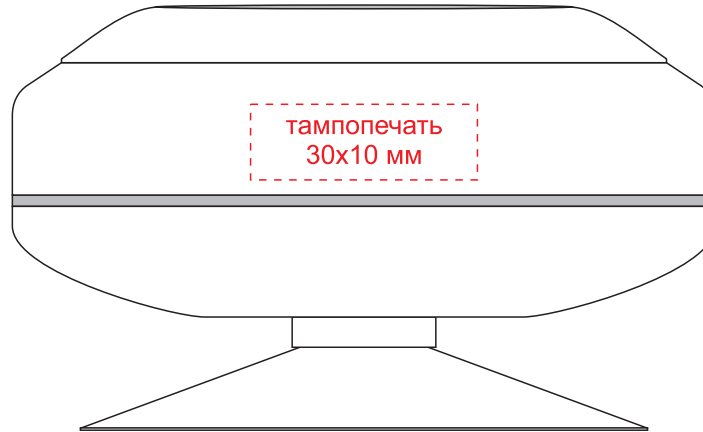

Арт. 7655  
Беспроводная колонка stuckSpeaker 2.0  
Размеры: 9х9х5,5 см;

слева от отверстия с портами

напротив отверстия с портами

справа от отверстия с портами