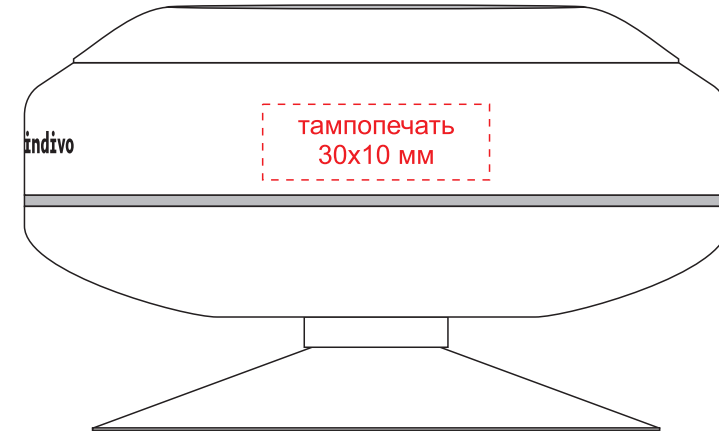

Арт. 7655  
Беспроводная колонка stuckSpeaker 2.0  
Размеры: 9х9х5,5 см;

слева от отверстия с портами

напротив отверстия с портами

справа от отверстия с портами