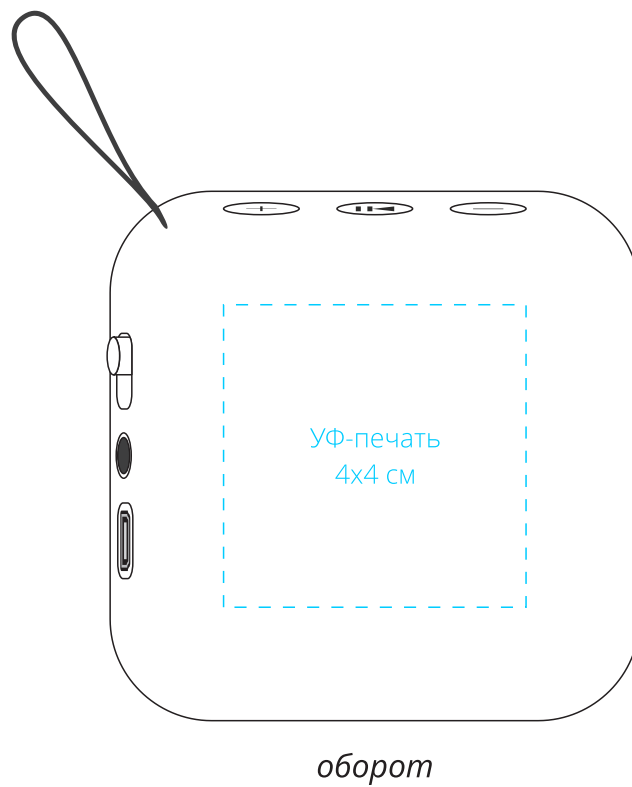

Арт. 7557  
Беспроводная колонка Chubby  
M1:1

**Внимание!**  
**Для нанесения флекса:**  
**- минимальная толщина линий 3мм.**