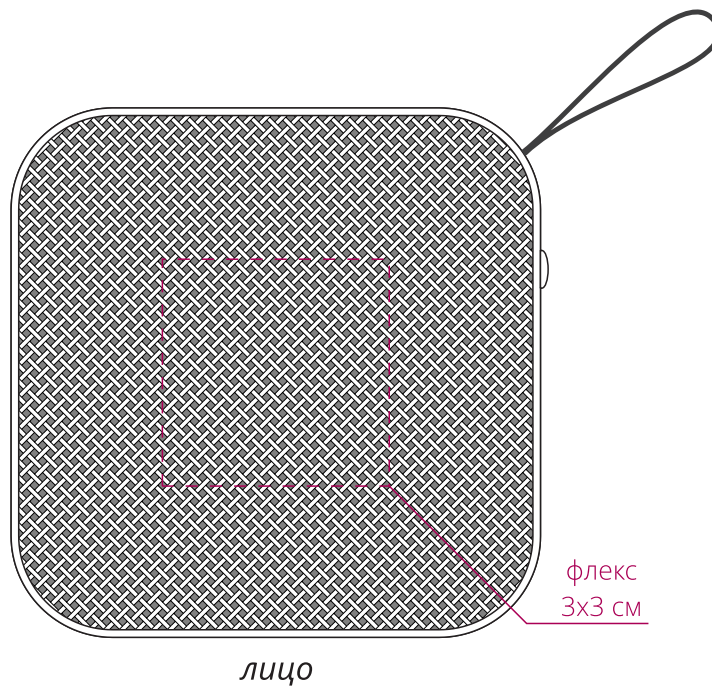

Арт. 7557  
Беспроводная колонка Chubby  
M1:1

**Внимание!**  
**Для нанесения флекса:**  
**- минимальная толщина линий 3мм.**