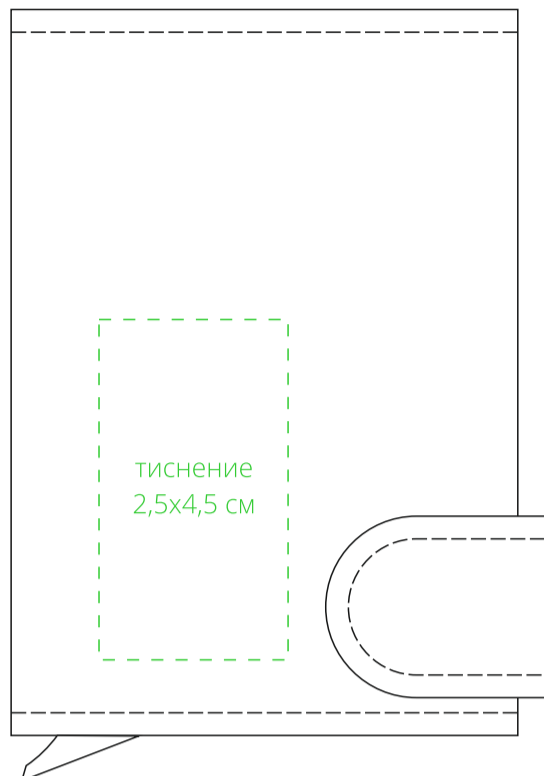

Арт. 7339
Портмоне Dandy
M1:1

лицо

оборот

отделением для хранения карточек

внутри

коробка

Внимание!

Для шелкографии по цветным и темным поверхностям рекомендуем использовать черный, белый, золотистый и серебристый цвета во избежание проявления оттенка основы.