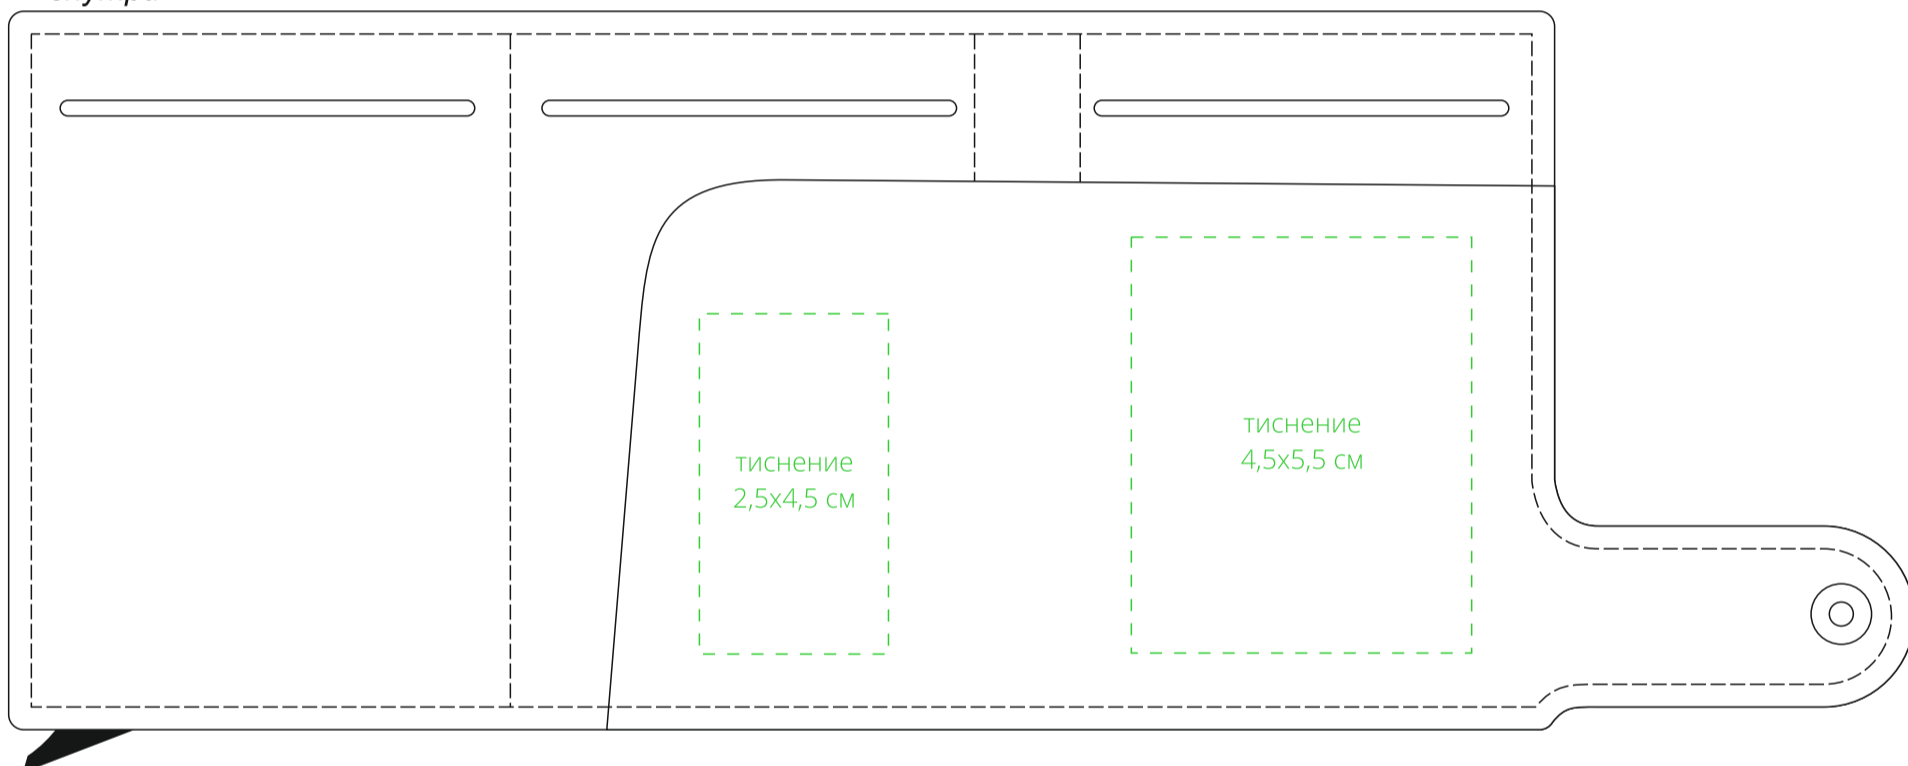

Арт. 7339
Портмоне Dandy
M1:1

лицо

оборот

отделением для хранения карточек

внутри

коробка

Внимание!

Для шелкографии по цветным и темным поверхностям рекомендуем использовать черный, белый, золотистый и серебристый цвета во избежание проявления оттенка основы.