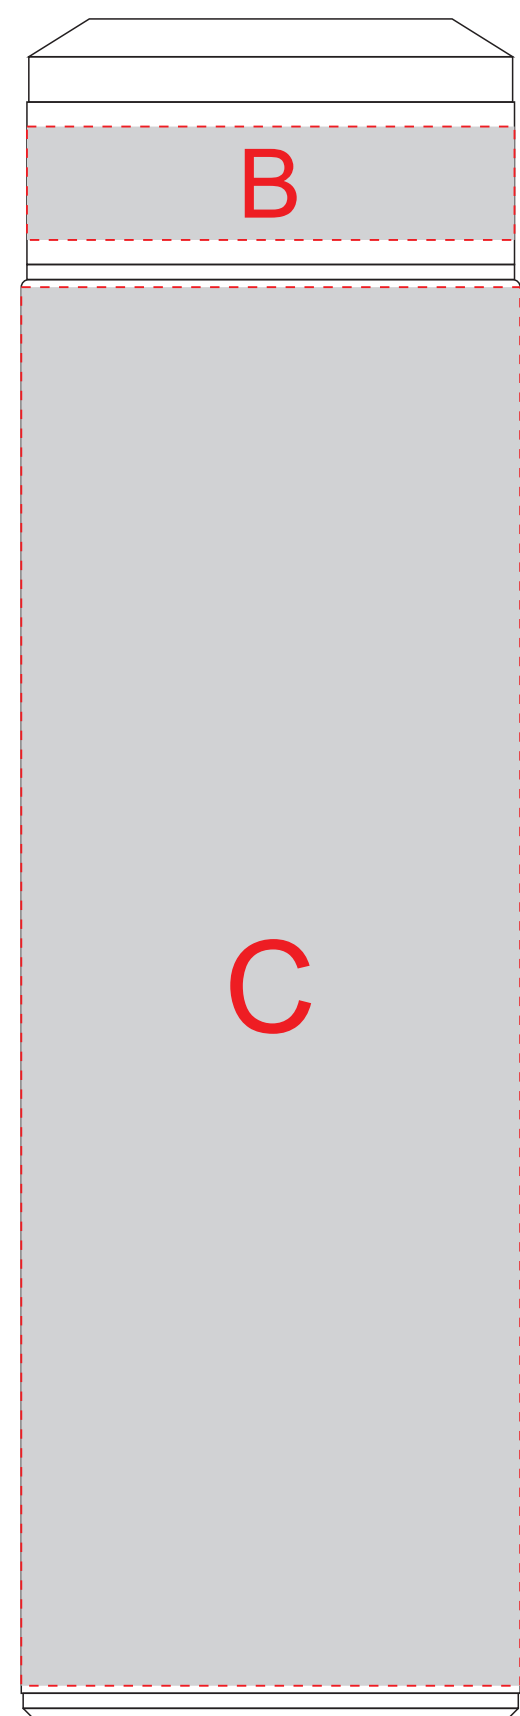

Арт. 700348.01

Образец для круговой гравировки

B

Образец для круговой гравировки

Плед

Масштаб 1:10

Образец для круговой УФ-печати

Верх коробки

Масштаб 1:2

Гравировка серебро

A	Вид нанесения	Макс площадь (Ш*В)
	Смола	36x36мм
	Гравировка	35x35мм

D	Вид нанесения	Макс площадь (Ш*В)
	Вышивка	250x230мм

B	Вид нанесения	Макс площадь (Ш*В)
	Круговая гравировка	201,5x15мм
	Гравировка	30x15мм

E	Вид нанесения	Макс площадь (Ш*В)
	Шильд спектр	150x150мм
	Металлостикер	170x150мм
	цифровая печать	300x230мм

C	Вид нанесения	Макс площадь (Ш*В)
	Круговая гравировка	206,2x99мм
	Круговая УФ-печать	204,7x185мм
	УФ-печать	25x180мм
	Гравировка	30x150мм

Плед

Масштаб 1:10

Коробка

Масштаб 1:2