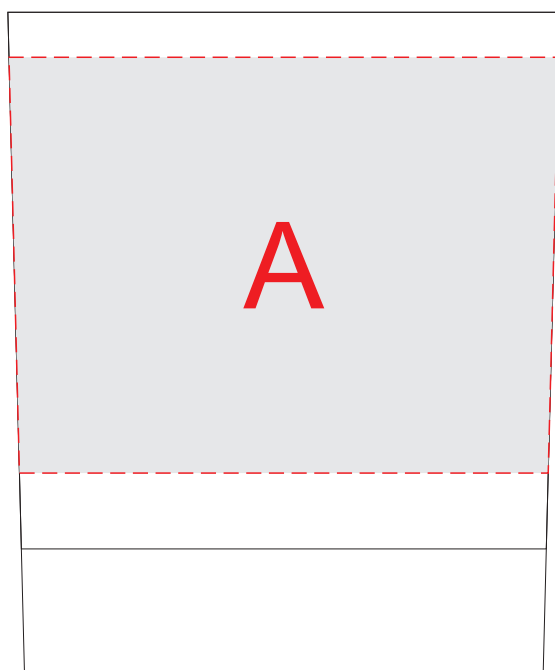

нанесение возможно с 4-х сторон

<b>A</b>	<b>Вид нанесения</b>	<b>Макс площадь (Ш*В)</b>
	Деколь	93x55мм

<b>B</b>	<b>Вид нанесения</b>	<b>Макс площадь (Ш*В)</b>
	Тампопечать	30x45мм

<b>C</b>	<b>Вид нанесения</b>	<b>Макс площадь (Ш*В)</b>
	Круговая трафаретная печать (1+0)	210x65мм