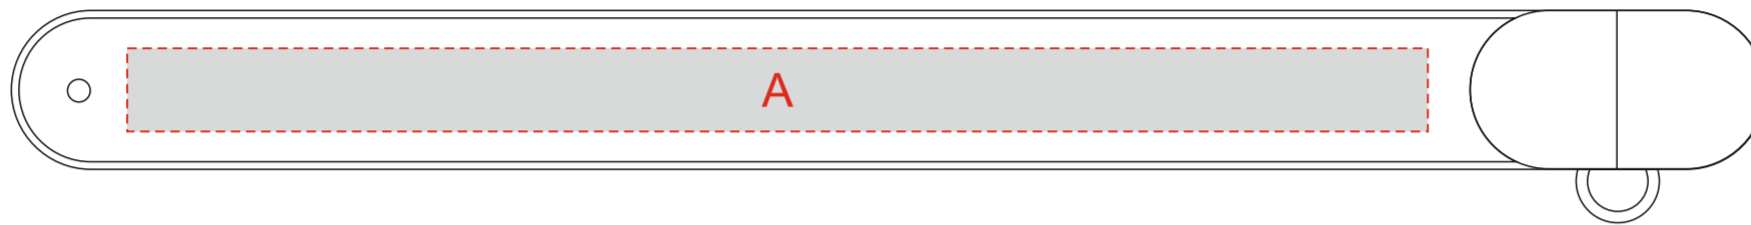

Арт. 7001

Внимание!

Печать на данных изделиях возможна исключительно черной либо белой краской!

внешняя сторона

внутренняя сторона

А	Вид нанесения	Макс площадь (Ш*В)
	Тампопечать (1+0)	50x11мм
	Гравировка	172x11мм

В	Вид нанесения	Макс площадь (Ш*В)
	Тампопечать (1+0)	50x11мм
	Гравировка	172x11мм