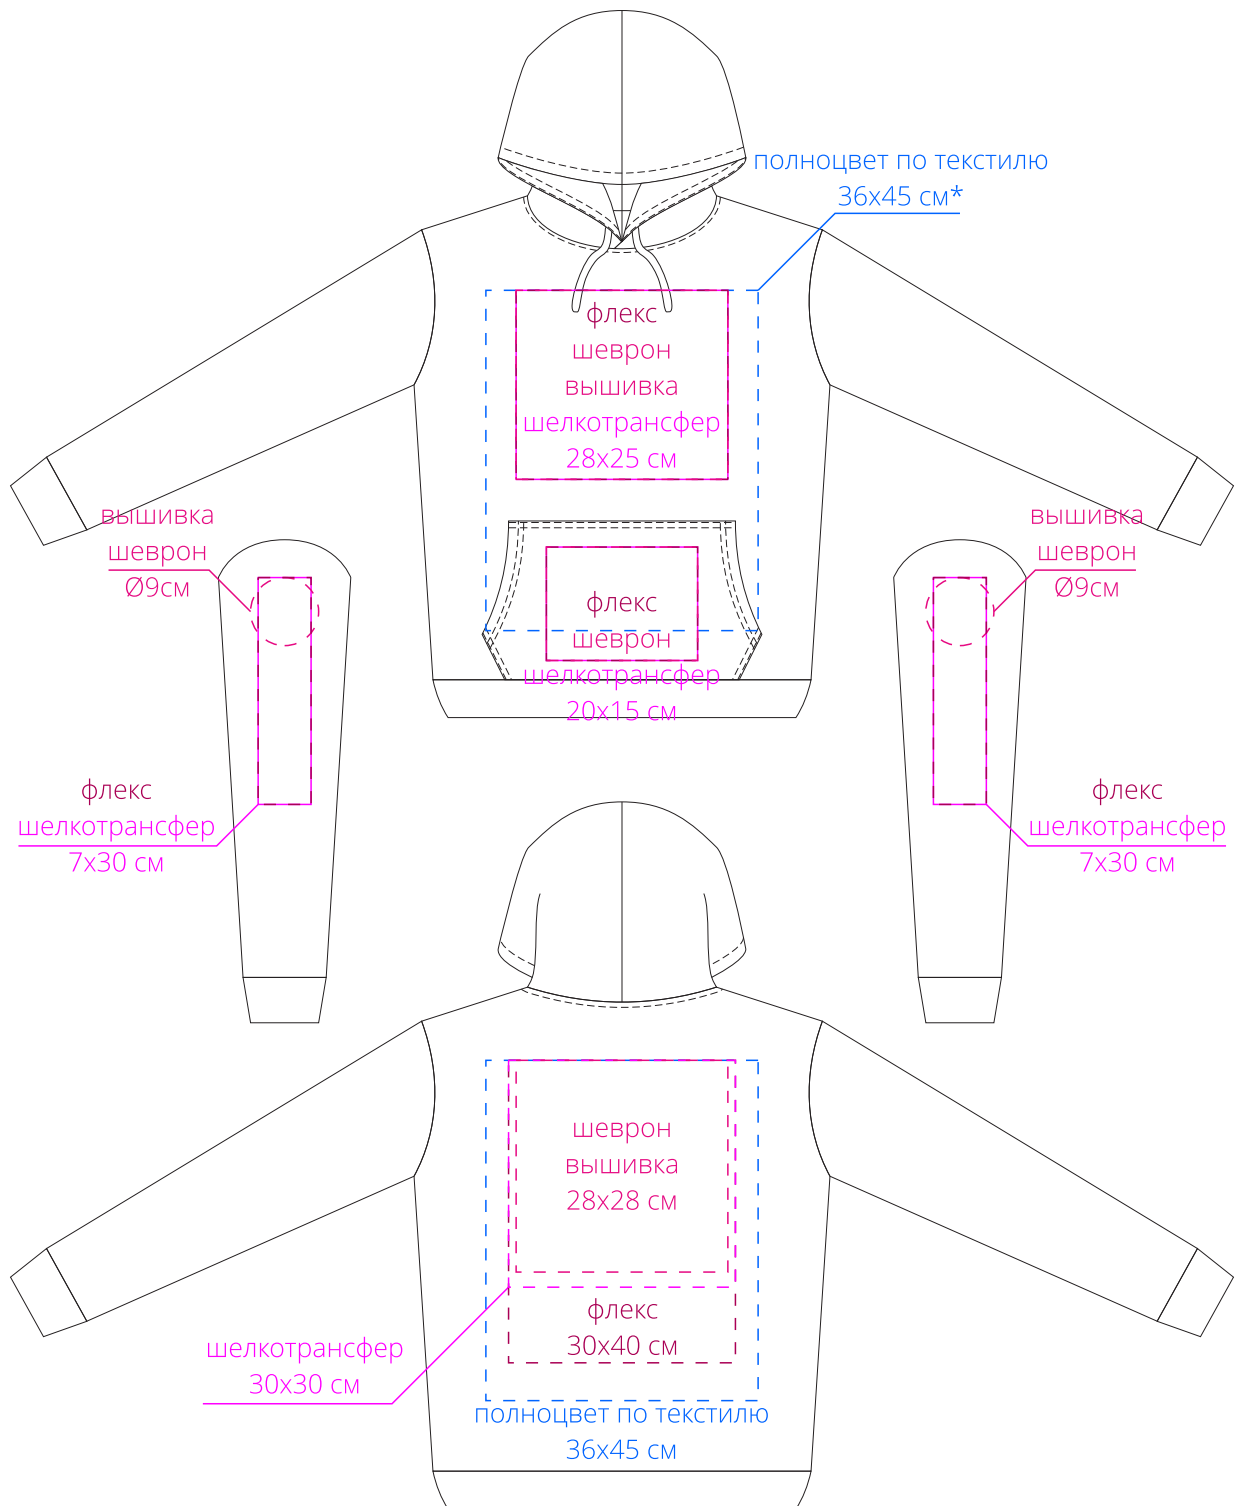

Арт. 6894

Толстовка с капюшоном Unit Kirenga

M1:10

* нанесение полноцвет по текстилю на груди размером 36x45 см возможно только после согласования макета с производством, так как не все изображения подходят для качественного нанесения через швы, карман и молнию.