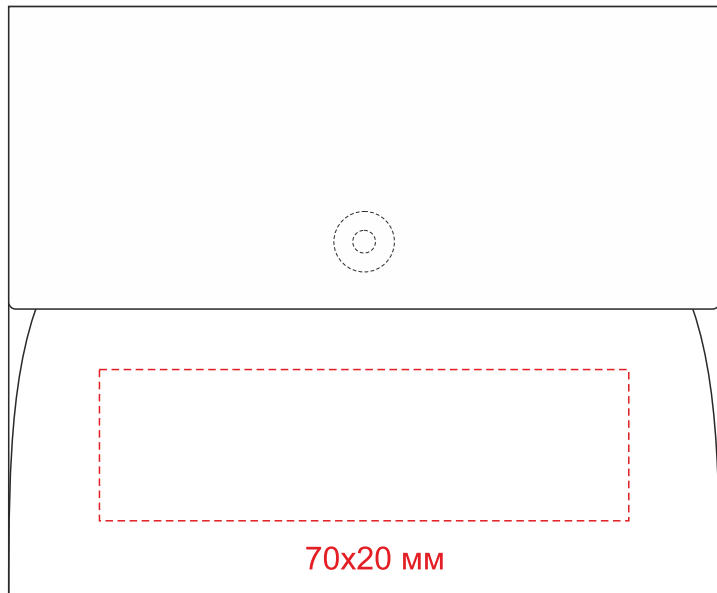

Арт. 6752
Кошелек Salamander minimal
Размеры: 9,4x7,8x1,2 см

лицо

оборот