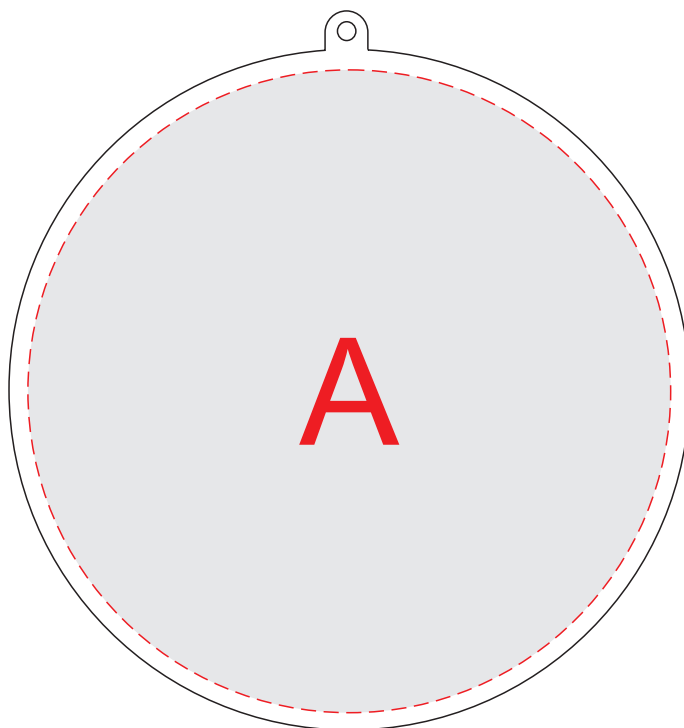

Арт.625333

оборот

А	Вид нанесения	Макс площадь (Ш*В)
	Гравировка	85x85мм
	Смола	85x85мм
	Цифровая печать	85x85мм

лицо

оборот