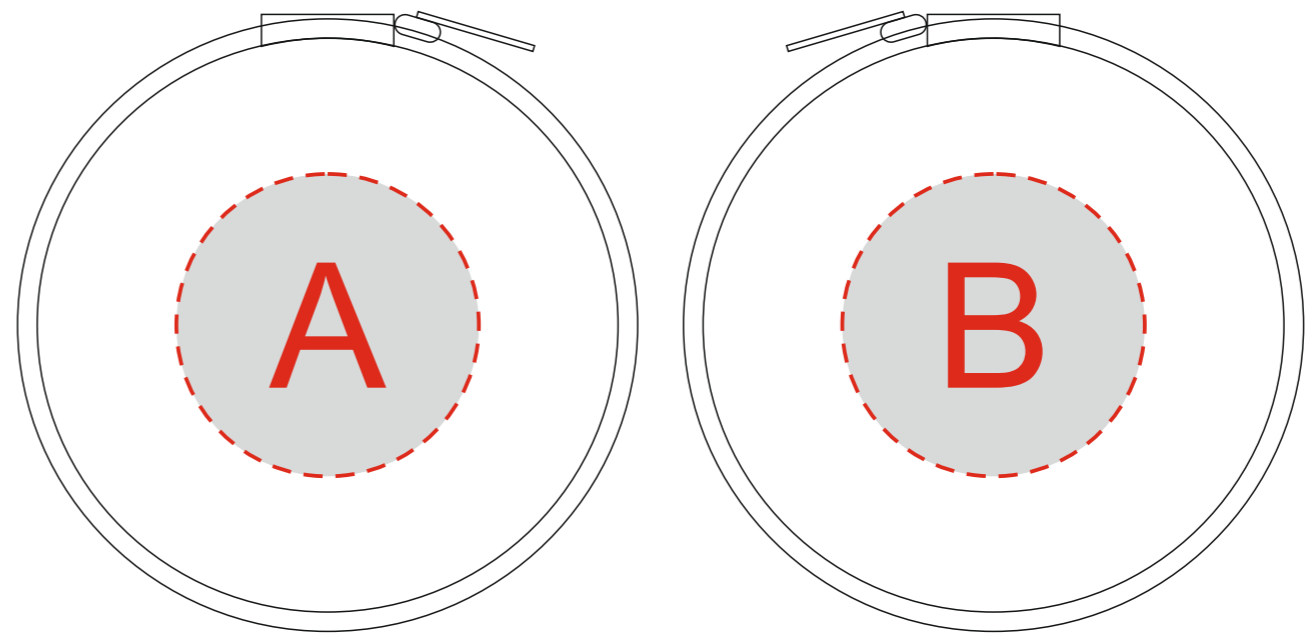

Арт. 59101

оборотная сторона панели управления

Лицо

Оборот

A	Вид нанесения	Макс площадь (Ш*В)
	Термотрансфер	40x40мм

B	Вид нанесения	Макс площадь (Ш*В)
	Термотрансфер	40x40мм
	Тампопечать	40x40мм

C	Вид нанесения	Макс площадь (Ш*В)
	Тампопечать	40x6мм