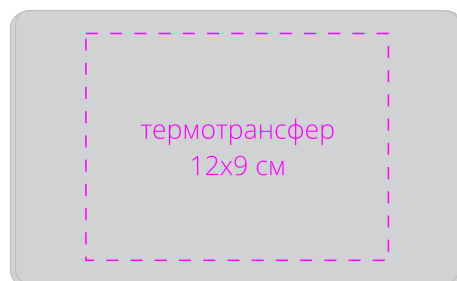

Арт. 5126

Набор для путешествий ESSENTIAL

Размеры: подушка: 44x28 см;

повязка 19x8,5 см; чехол: 18x11 см

**M1:3**

*подушка  
(клапан с обратной стороны)*

*маска*

*чехол*

*лицо*

*оборот*