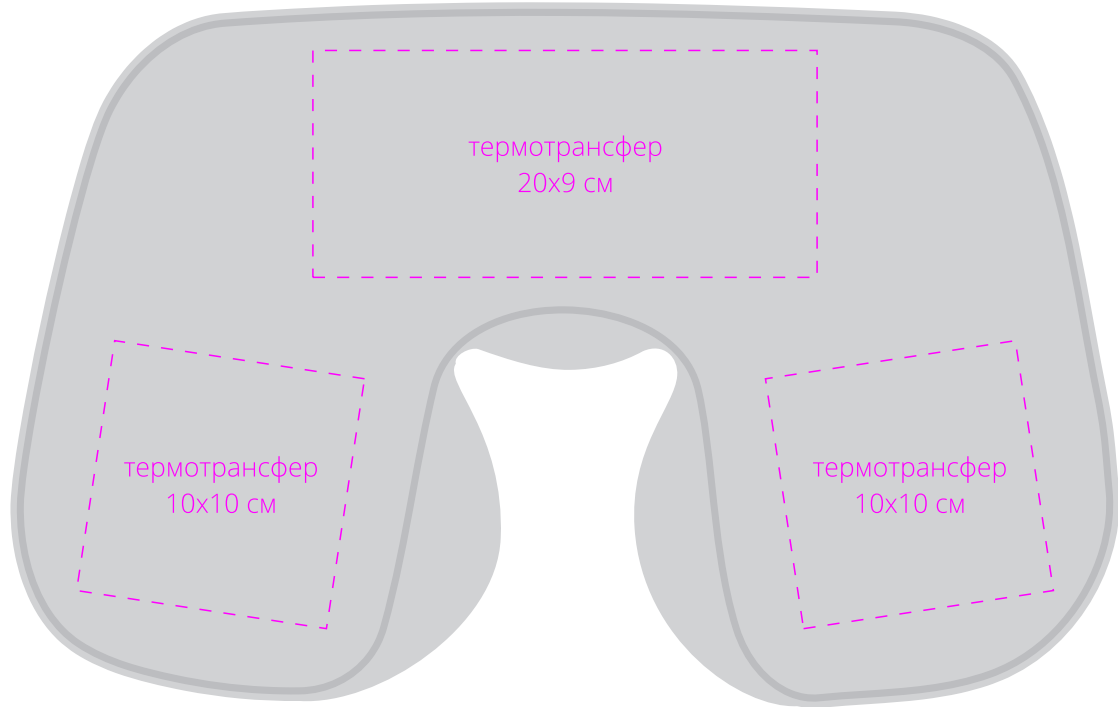

Арт. 5126

Набор для путешествий ESSENTIAL

Размеры: подушка: 44x28 см;

повязка 19x8,5 см; чехол: 18x11 см

**M1:3**

*подушка  
(клапан с обратной стороны)*

*маска*

*чехол*

*лицо*

*оборот*