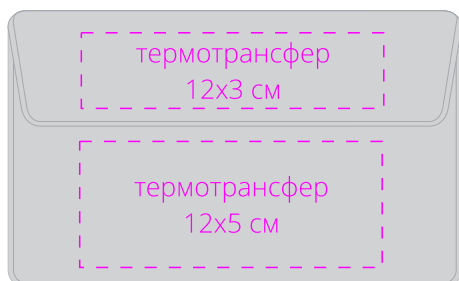

Арт. 5126

Набор для путешествий ESSENTIAL

Размеры: подушка: 44x28 см;

повязка 19x8,5 см; чехол: 18x11 см

**M1:3**

*подушка  
(клапан с обратной стороны)*

*маска*

*чехол*

*лицо*

*оборот*