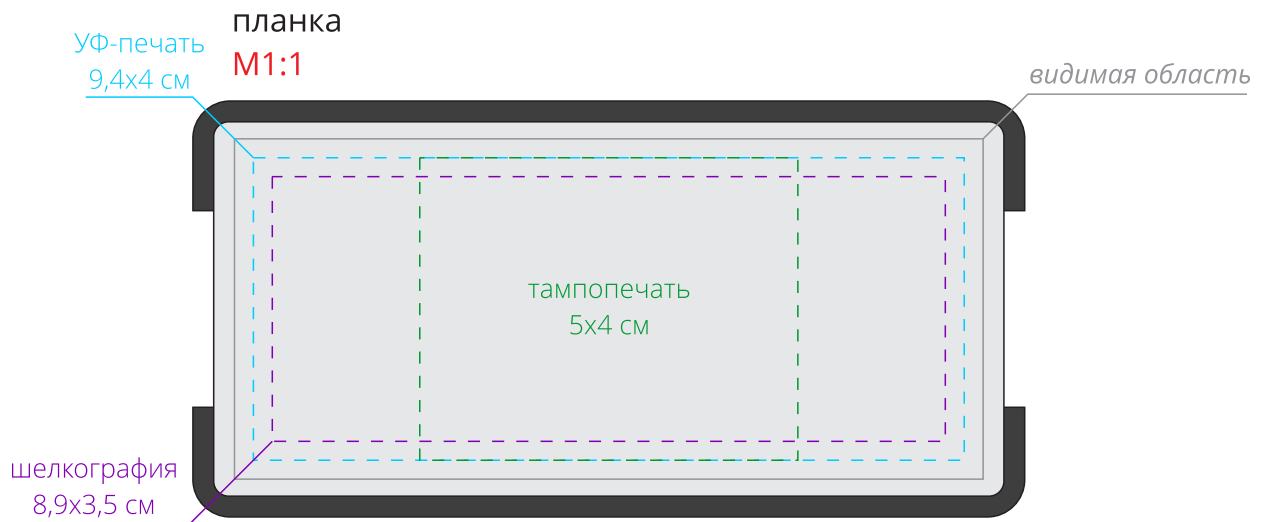

Арт. 5082

Часы настенные INSERT2

часы  
M1:2