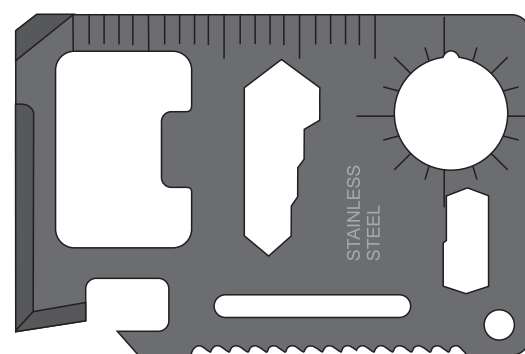

Мультиинструмент WICAX в чехле

Артикул: 344208

Метод: **гравировка**, **шелкография(1 цвет)**, **тиснение фольгой**

Под нанесением будет видна текстура материала, возможно выщипы (шелкография, тиснение фольгой).

344208/35

Лицо

Оборот

344208/47

Лицо

Оборот

Лицо

Оборот

Лицо

Оборот