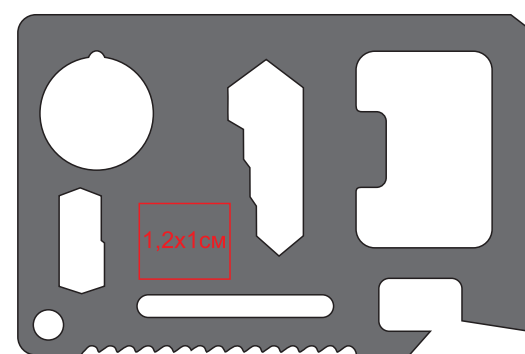

Мультиинструмент WICAX в чехле

Артикул: 344208

Метод: **гравировка**, **шелкография(1 цвет)**, **тиснение фольгой**

Под нанесением будет видна текстура материала, возможно выщипы (шелкография, тиснение фольгой).

344208/35

Лицо

Оборот

344208/47

Лицо

Оборот

Лицо

Оборот

Лицо

Оборот