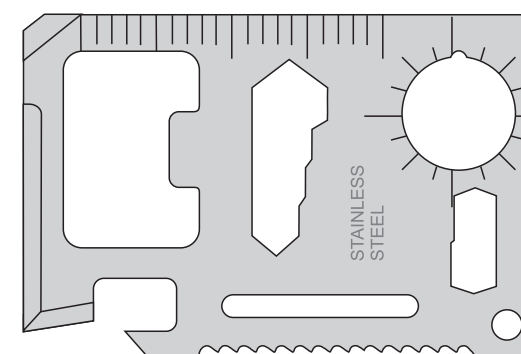

Мультиинструмент WICAX в чехле

Артикул: 344208

Метод: **гравировка**, **шелкография(1 цвет)**, **тиснение фольгой**

Под нанесением будет видна текстура материала, возможно выщипы (шелкография, тиснение фольгой).

344208/35

Лицо

Оборот

344208/47

Лицо

Оборот

Лицо

Оборот

Лицо

Оборот