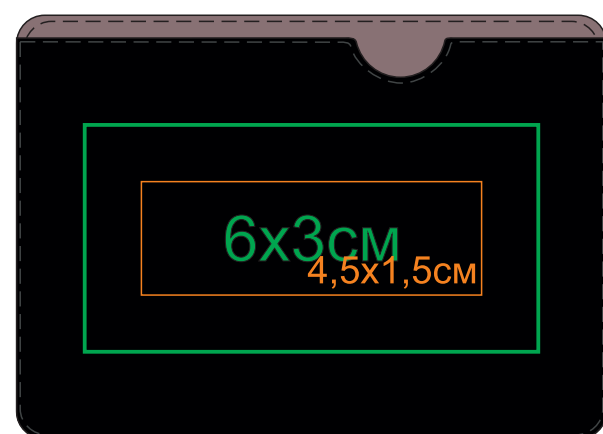

Мультиинструмент WICAX в чехле

Артикул: 344208

Метод: **гравировка**, **шелкография(1 цвет)**, **тиснение фольгой**

Под нанесением будет видна текстура материала, возможно выщипы (шелкография, тиснение фольгой).

344208/35

Лицо

Оборот

344208/47

Лицо

Оборот

Лицо

Оборот

Лицо

Оборот