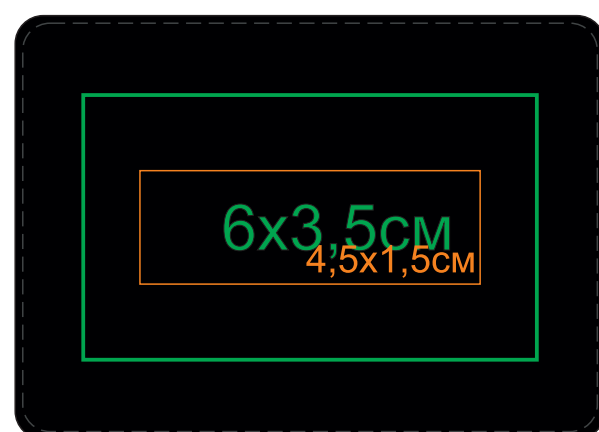

Мультиинструмент WICAX в чехле

Артикул: 344208

Метод: **гравировка**, **шелкография(1 цвет)**, **тиснение фольгой**

Под нанесением будет видна текстура материала, возможно выщипы (шелкография, тиснение фольгой).

344208/35

Лицо

Оборот

344208/47

Лицо

Оборот

Лицо

Оборот

Лицо

Оборот