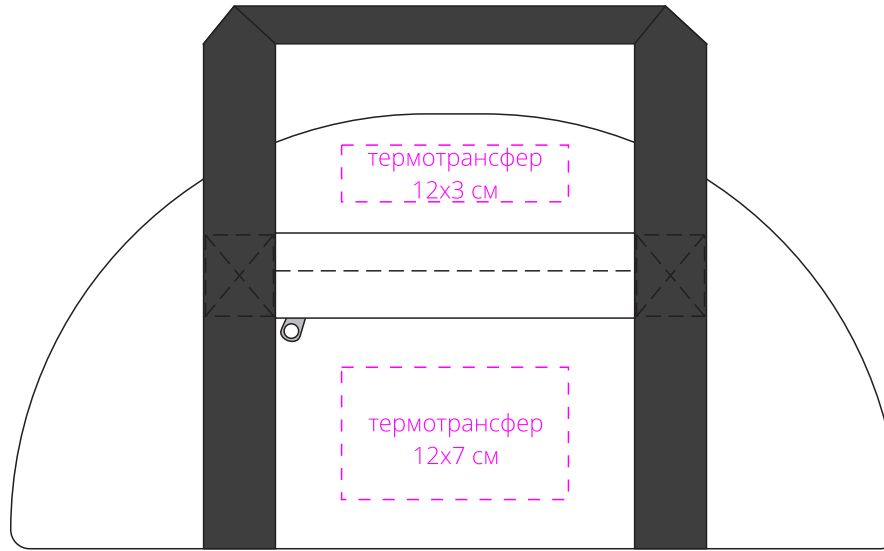

Арт. 4778
Спортивная сумка Portage
M1:4

слева

лицо

справа

оборот