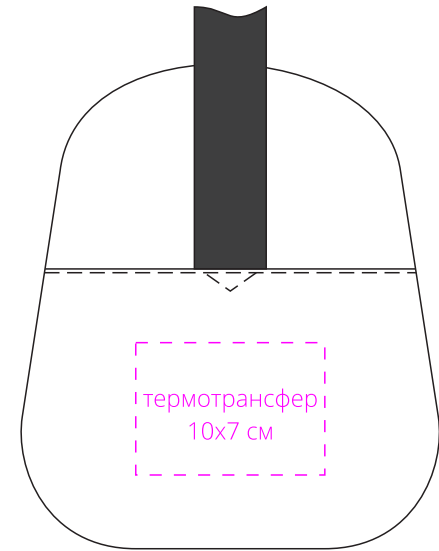

Арт. 4778
Спортивная сумка Portage
M1:4

слева

лицо

справа

оборот