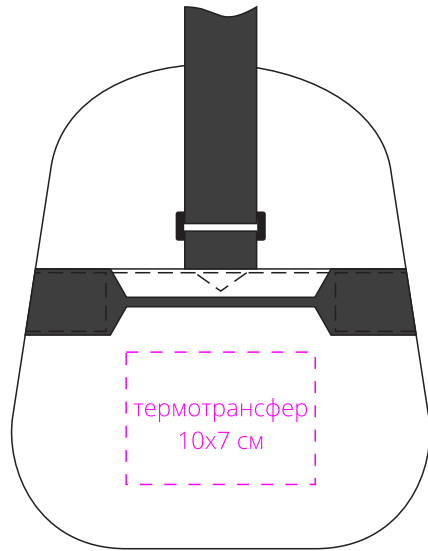

Арт. 4778
Спортивная сумка Portage
M1:4

слева

лицо

справа

оборот