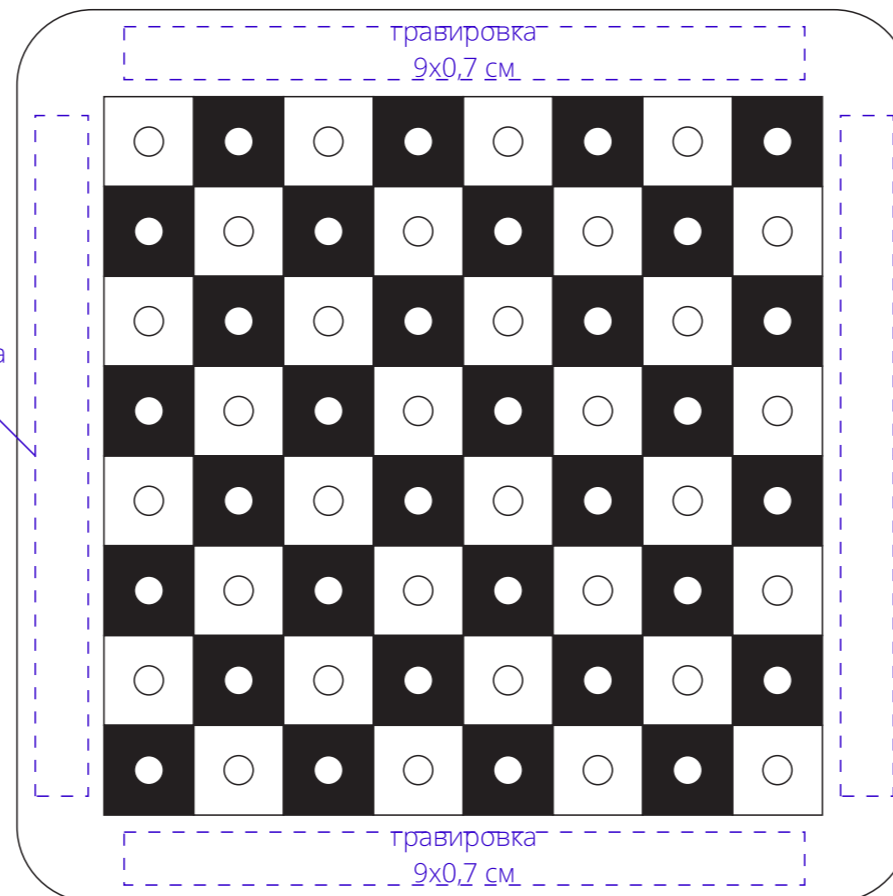

Арт. 3446  
Шахматы дорожные Damier  
M1:1

лицо

оборот

шелкотрансфер  
8x8 см

шелкотрансфер  
8x8 см

гравировка  
0,7x9 см

гравировка  
9x0,7 см

гравировка  
9x0,7 см

гравировка  
0,7x9 см