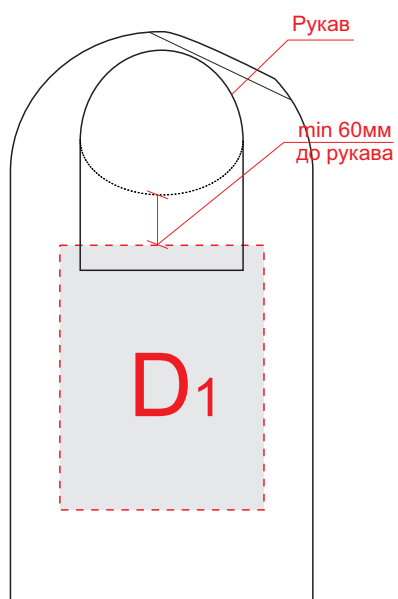

Лицо

Оборот

Правый бок

Левый бок

<b>A</b>	<b>Вид нанесения</b>	<b>Макс площадь (Ш*В)</b>
	Трафаретная печать	360x420мм
	Текстильный принтер	330x420мм
	Вышивка	250x230мм

<b>C</b>	<b>Вид нанесения</b>	<b>Макс площадь (Ш*В)</b>
	Трафаретная печать	50x100мм
	Термотрансфер	50x100мм

<b>B</b>	<b>Вид нанесения</b>	<b>Макс площадь (Ш*В)</b>
	Трафаретная печать	360x420мм
	Текстильный принтер	330x420мм
	Вышивка	250x230мм

<b>D</b>	<b>Вид нанесения</b>	<b>Макс площадь (Ш*В)</b>
	Текстильный принтер	270x320мм