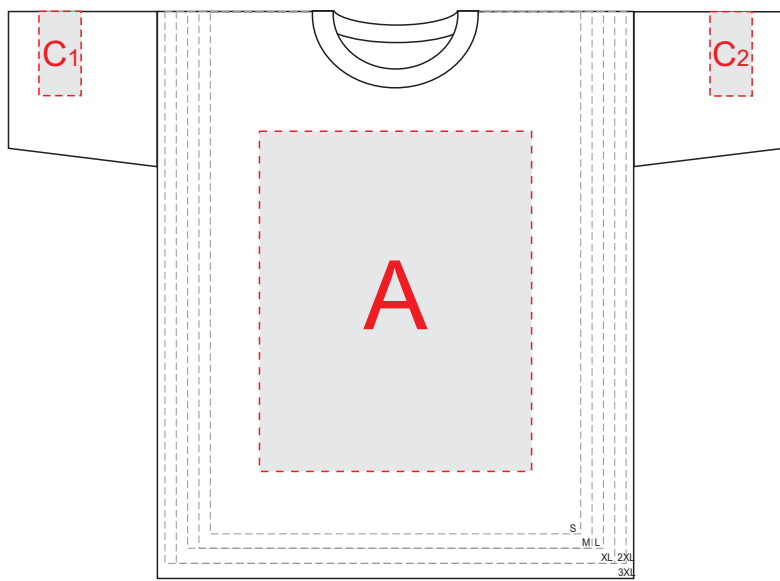

Лицо

Оборот

Правый бок

Левый бок

<b>A</b>	<b>Вид нанесения</b>	<b>Макс площадь (Ш*В)</b>
	Трафаретная печать	360x420мм
	Текстильный принтер	330x420мм
	Вышивка	250x230мм

<b>C</b>	<b>Вид нанесения</b>	<b>Макс площадь (Ш*В)</b>
	Трафаретная печать	50x100мм
	Термотрансфер	50x100мм

<b>B</b>	<b>Вид нанесения</b>	<b>Макс площадь (Ш*В)</b>
	Трафаретная печать	360x420мм
	Текстильный принтер	330x420мм
	Вышивка	250x230мм

<b>D</b>	<b>Вид нанесения</b>	<b>Макс площадь (Ш*В)</b>
	Текстильный принтер	270x320мм