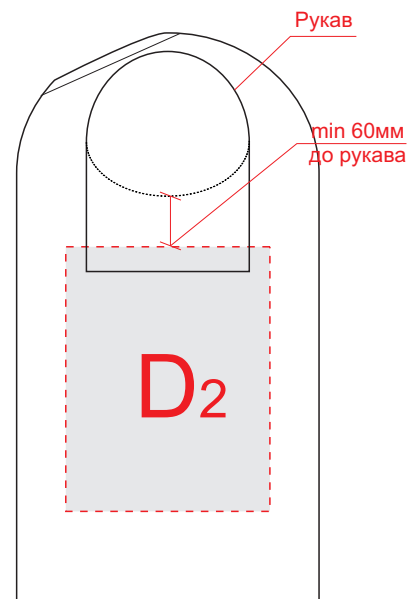

Лицо

Оборот

Правый бок

Левый бок

<b>A</b>	<b>Вид нанесения</b>	<b>Макс площадь (Ш*В)</b>
	Трафаретная печать	360x420мм
	Текстильный принтер	330x420мм
	Вышивка	250x230мм

<b>C</b>	<b>Вид нанесения</b>	<b>Макс площадь (Ш*В)</b>
	Трафаретная печать	50x100мм
	Термотрансфер	50x100мм

<b>B</b>	<b>Вид нанесения</b>	<b>Макс площадь (Ш*В)</b>
	Трафаретная печать	360x420мм
	Текстильный принтер	330x420мм
	Вышивка	250x230мм

<b>D</b>	<b>Вид нанесения</b>	<b>Макс площадь (Ш*В)</b>
	Текстильный принтер	270x320мм