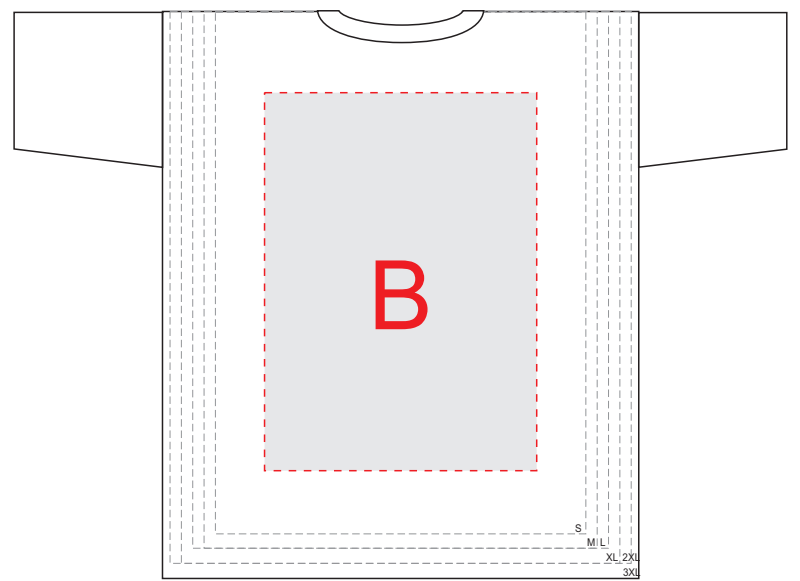

Лицо

Оборот

Правый бок

Левый бок

<b>A</b>	<b>Вид нанесения</b>	<b>Макс площадь (Ш*В)</b>
	Трафаретная печать	360x420мм
	Текстильный принтер	330x420мм
	Вышивка	250x230мм

<b>C</b>	<b>Вид нанесения</b>	<b>Макс площадь (Ш*В)</b>
	Трафаретная печать	50x100мм
	Термотрансфер	50x100мм

<b>B</b>	<b>Вид нанесения</b>	<b>Макс площадь (Ш*В)</b>
	Трафаретная печать	360x420мм
	Текстильный принтер	330x420мм
	Вышивка	250x230мм

<b>D</b>	<b>Вид нанесения</b>	<b>Макс площадь (Ш*В)</b>
	Текстильный принтер	270x320мм