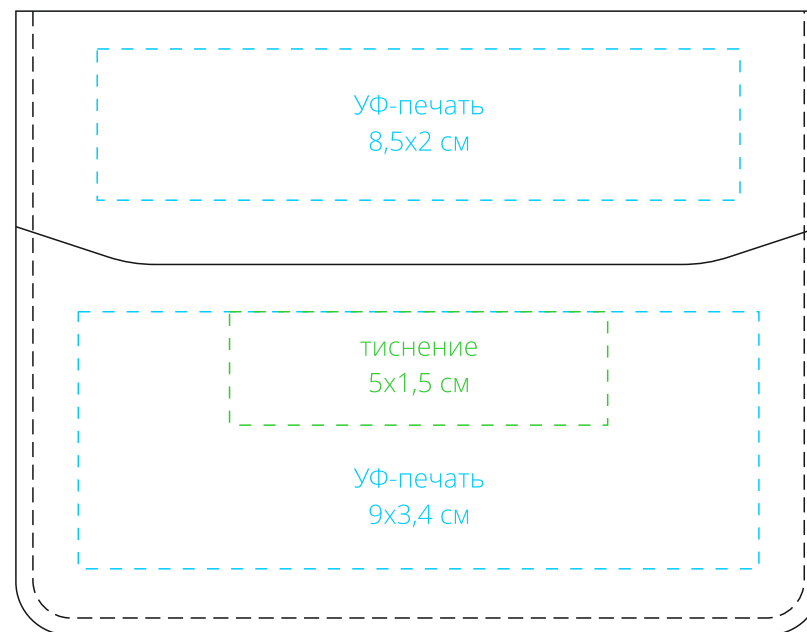

Арт. 21007

Чехол для карт Alaska

M1:1

сторона а

сторона б

Внимание!

Для тиснения фольгой печать плашки более 1 кв. см возможна только после согласования с производством.