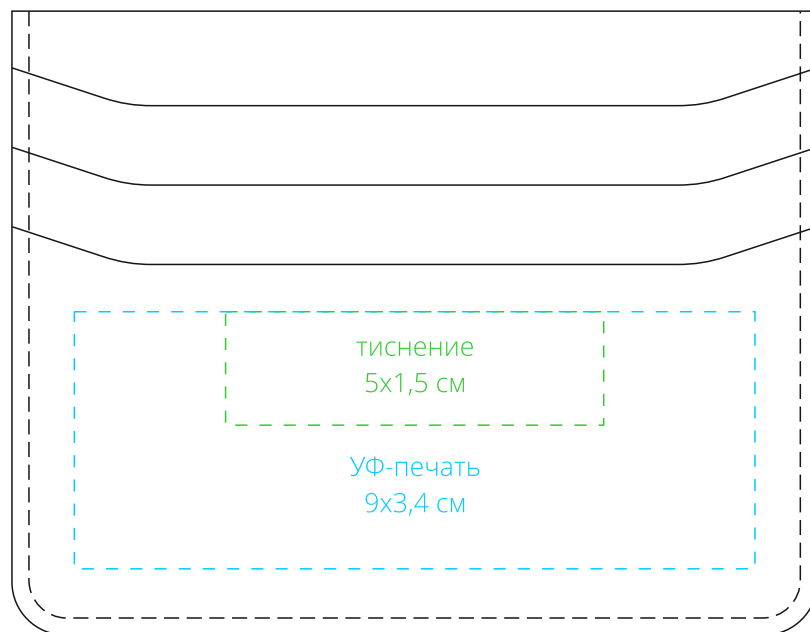

Арт. 21007

Чехол для карт Alaska

M1:1

сторона а

сторона б

Внимание!

Для тиснения фольгой печать плашки более 1 кв. см возможна только после согласования с производством.