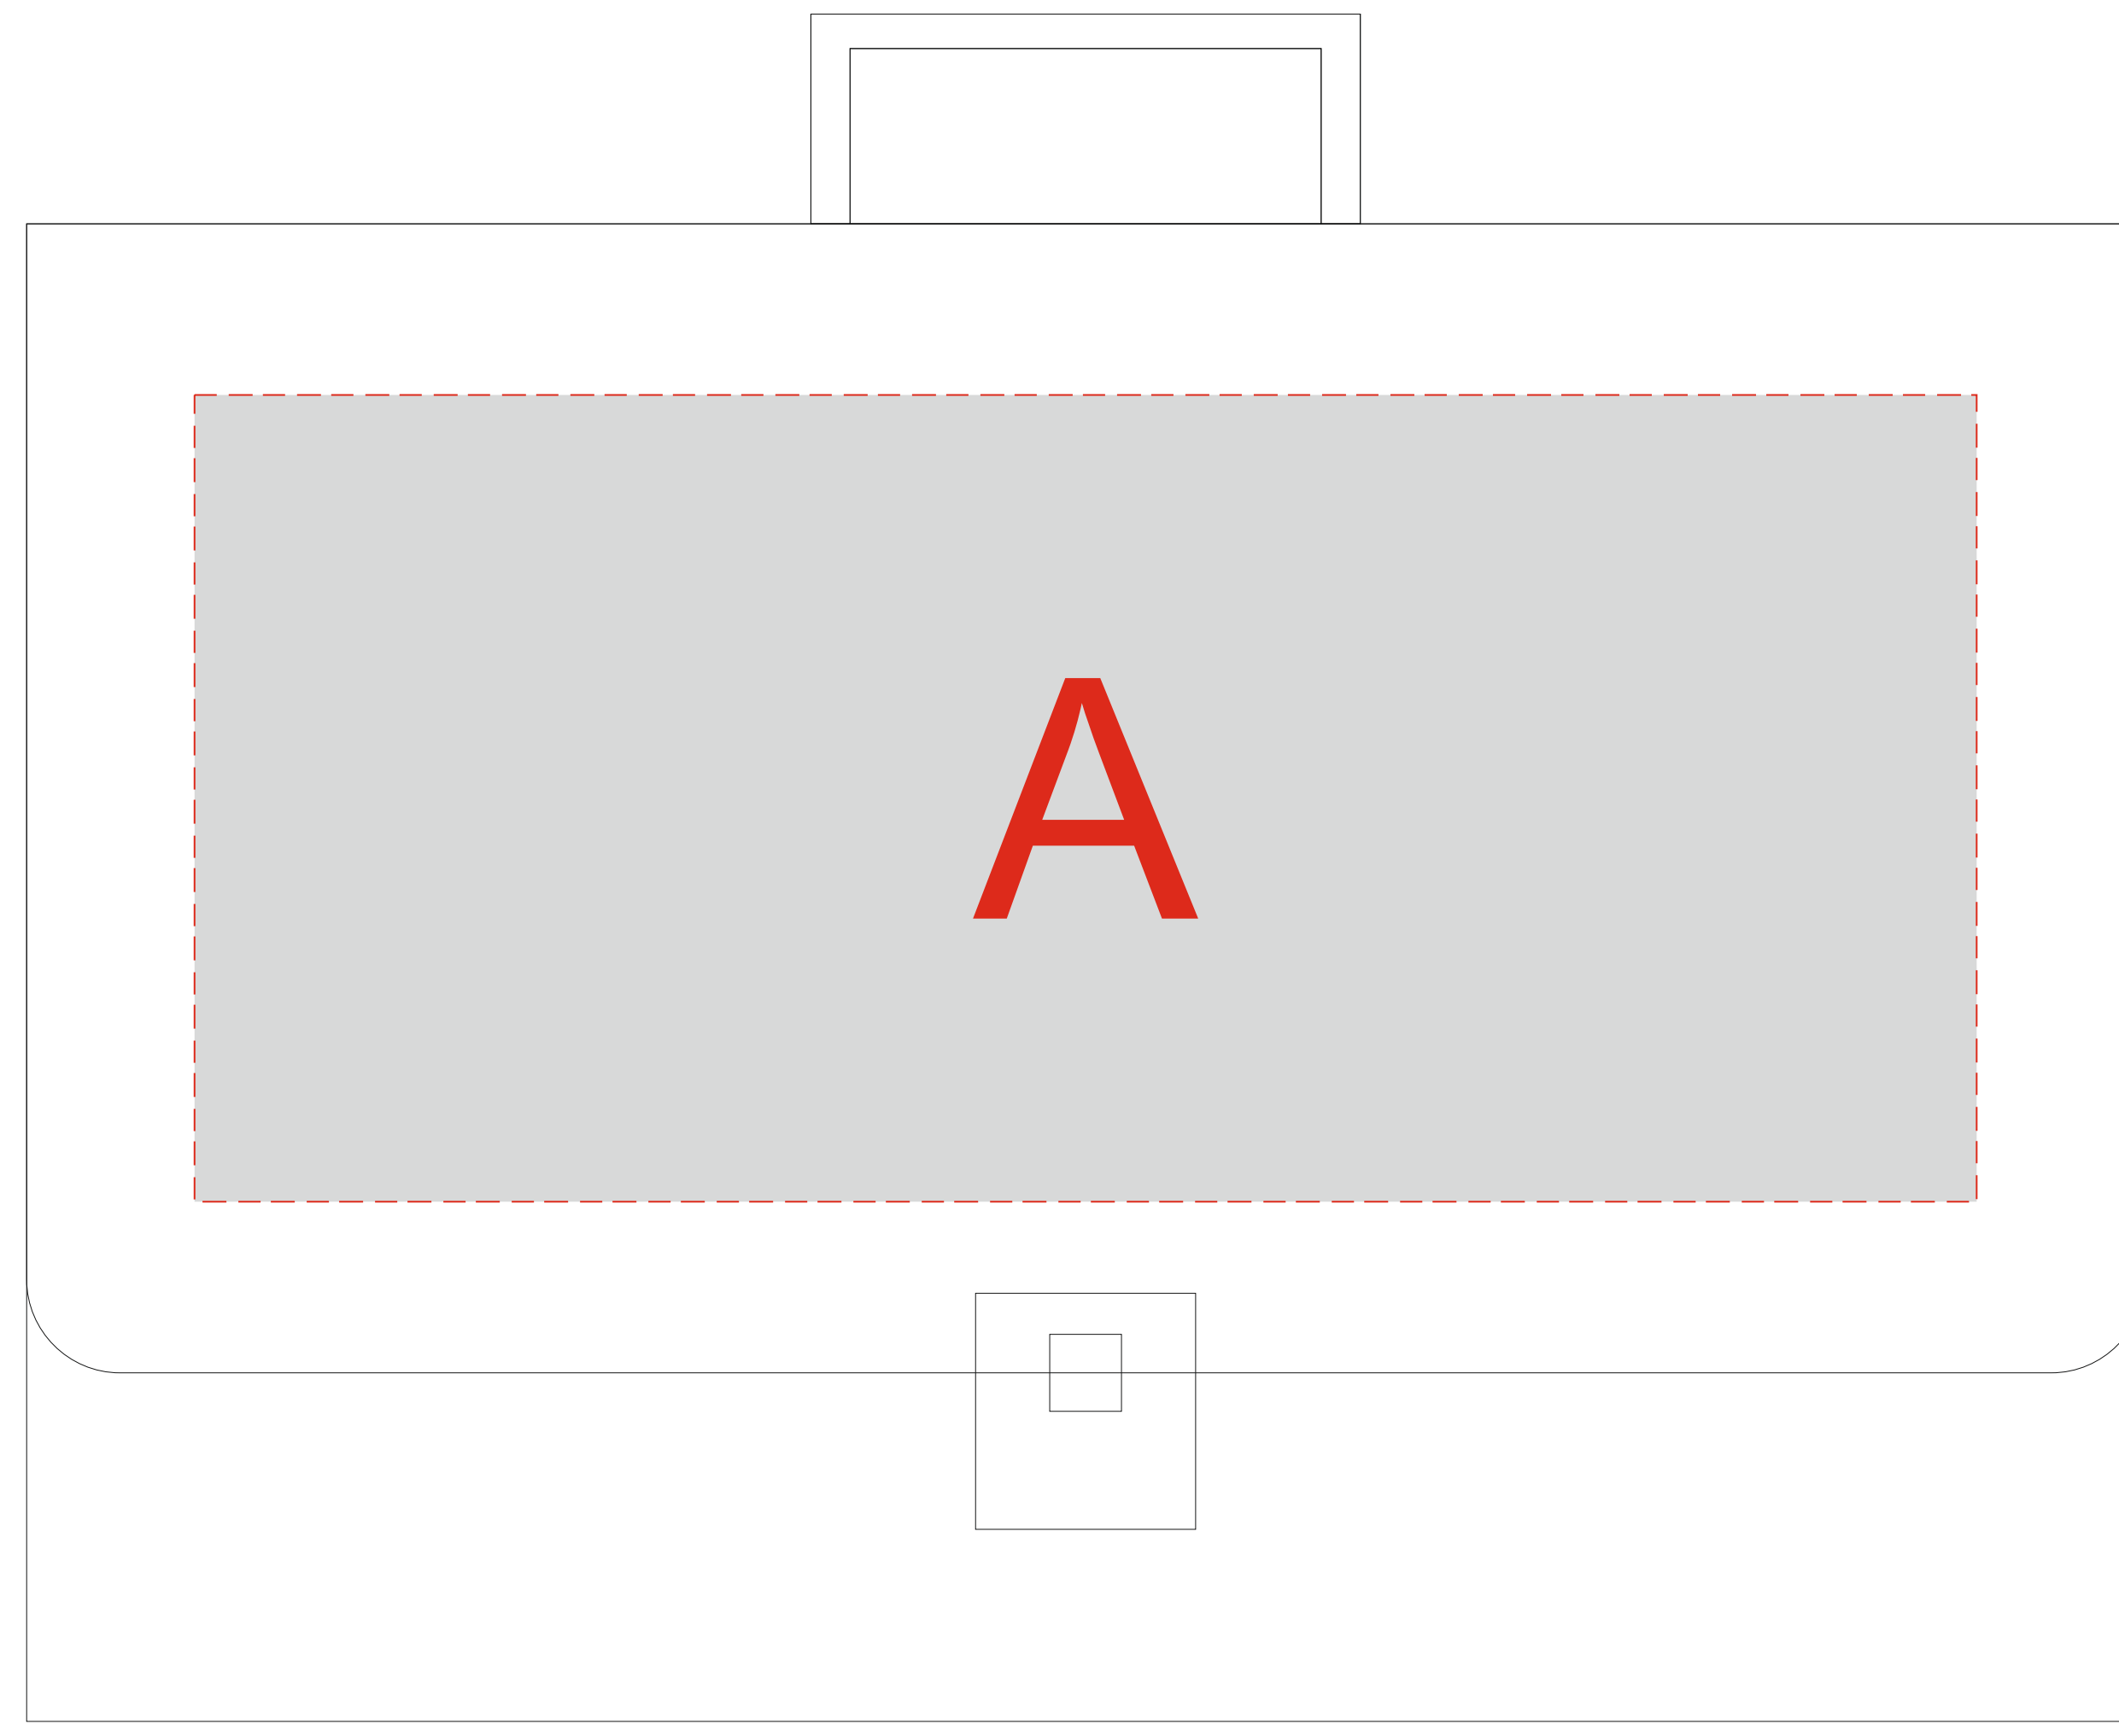

Арт. 19201

A	Вид нанесения	Макс площадь (Ш*В)
	Тампопечать	45x45мм