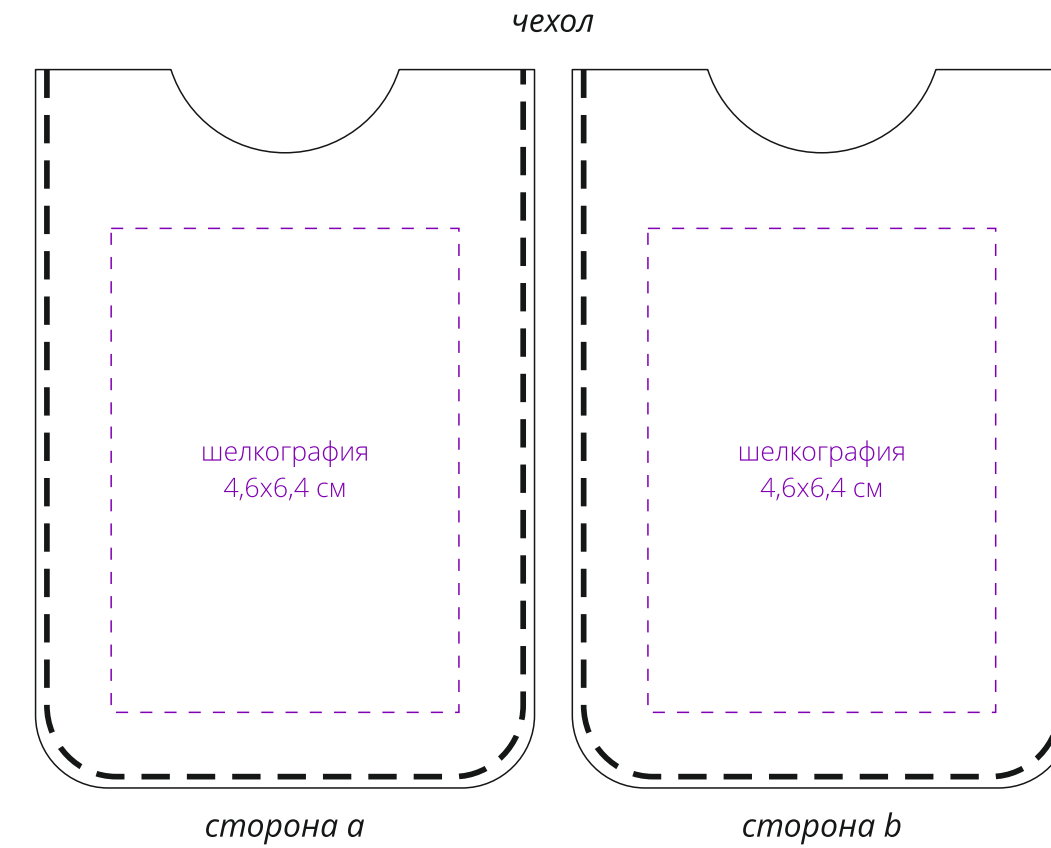

Арт. 17789  
Лупа Visionary  
M1:1

**Внимание!**  
Для шелкографии по цветным и темным поверхностям можно использовать белый, черный, золотистый, серебристый цвет во избежание проявления оттенка основы.