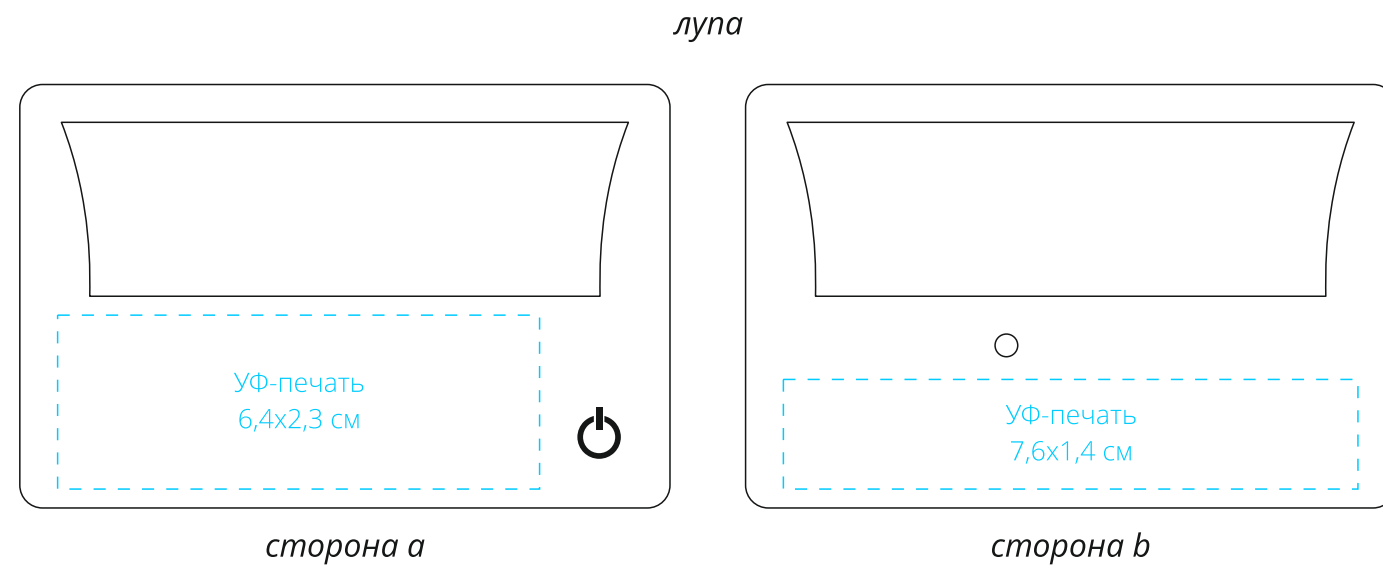

Арт. 17789  
Лупа Visionary  
M1:1

**Внимание!**  
Для шелкографии по цветным и темным поверхностям можно использовать белый, черный, золотистый, серебристый цвет во избежание проявления оттенка основы.