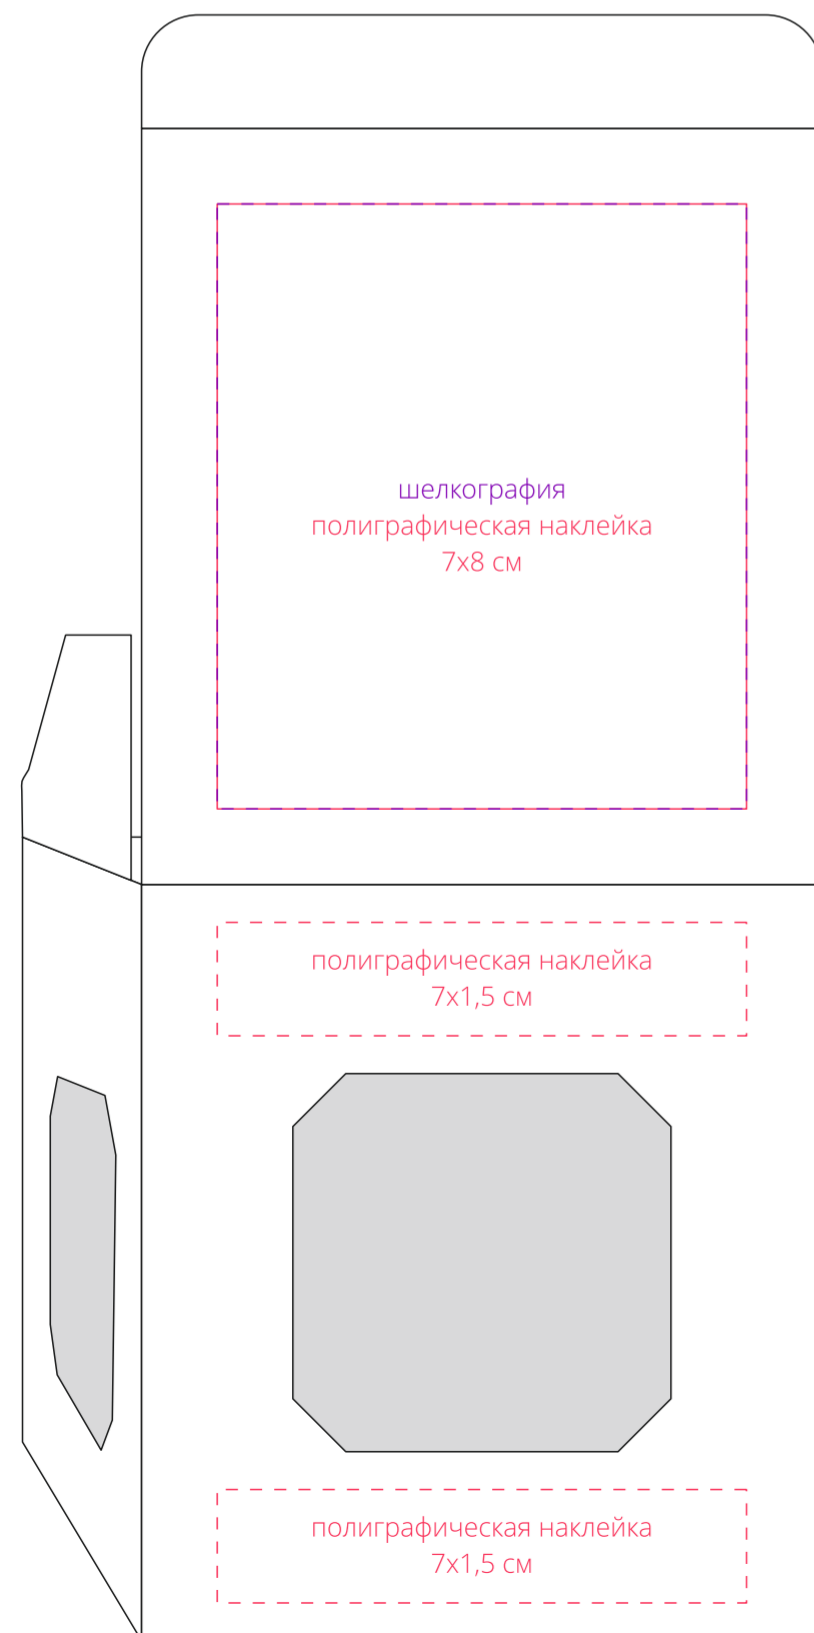

Арт. 17662  
Елочный шар стеклянный, 8 см  
M1:1

ёлочный шар  
(сбоку)

ёлочный шар  
(снизу)

коробка

сторона a

сторона b

сторона c

сторона d