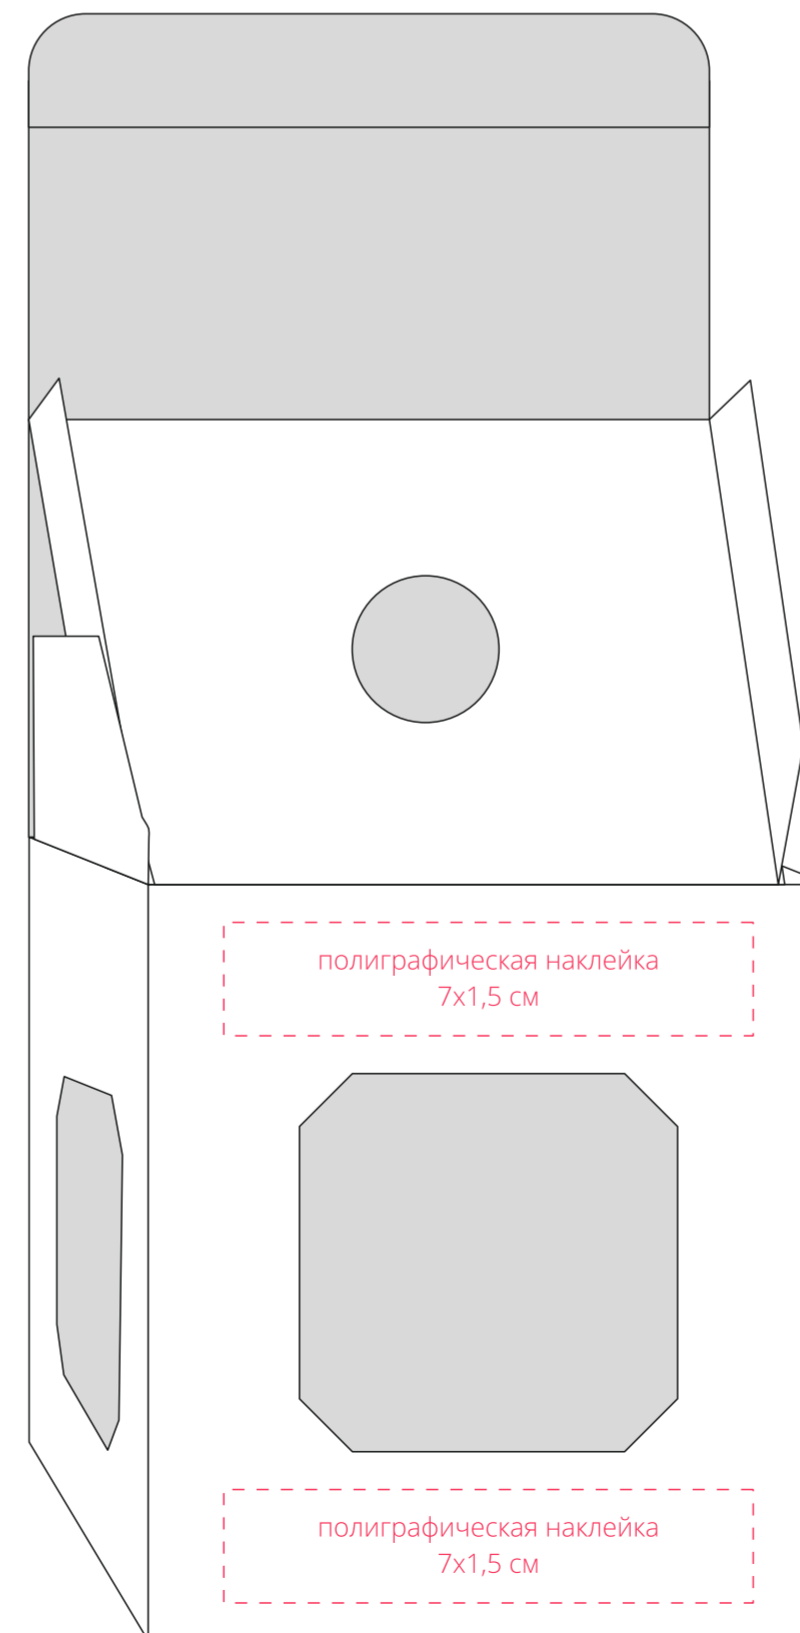

Арт. 17662  
Елочный шар стеклянный, 8 см  
M1:1

ёлочный шар  
(сбоку)

ёлочный шар  
(снизу)

коробка

сторона a

сторона b

сторона c

сторона d