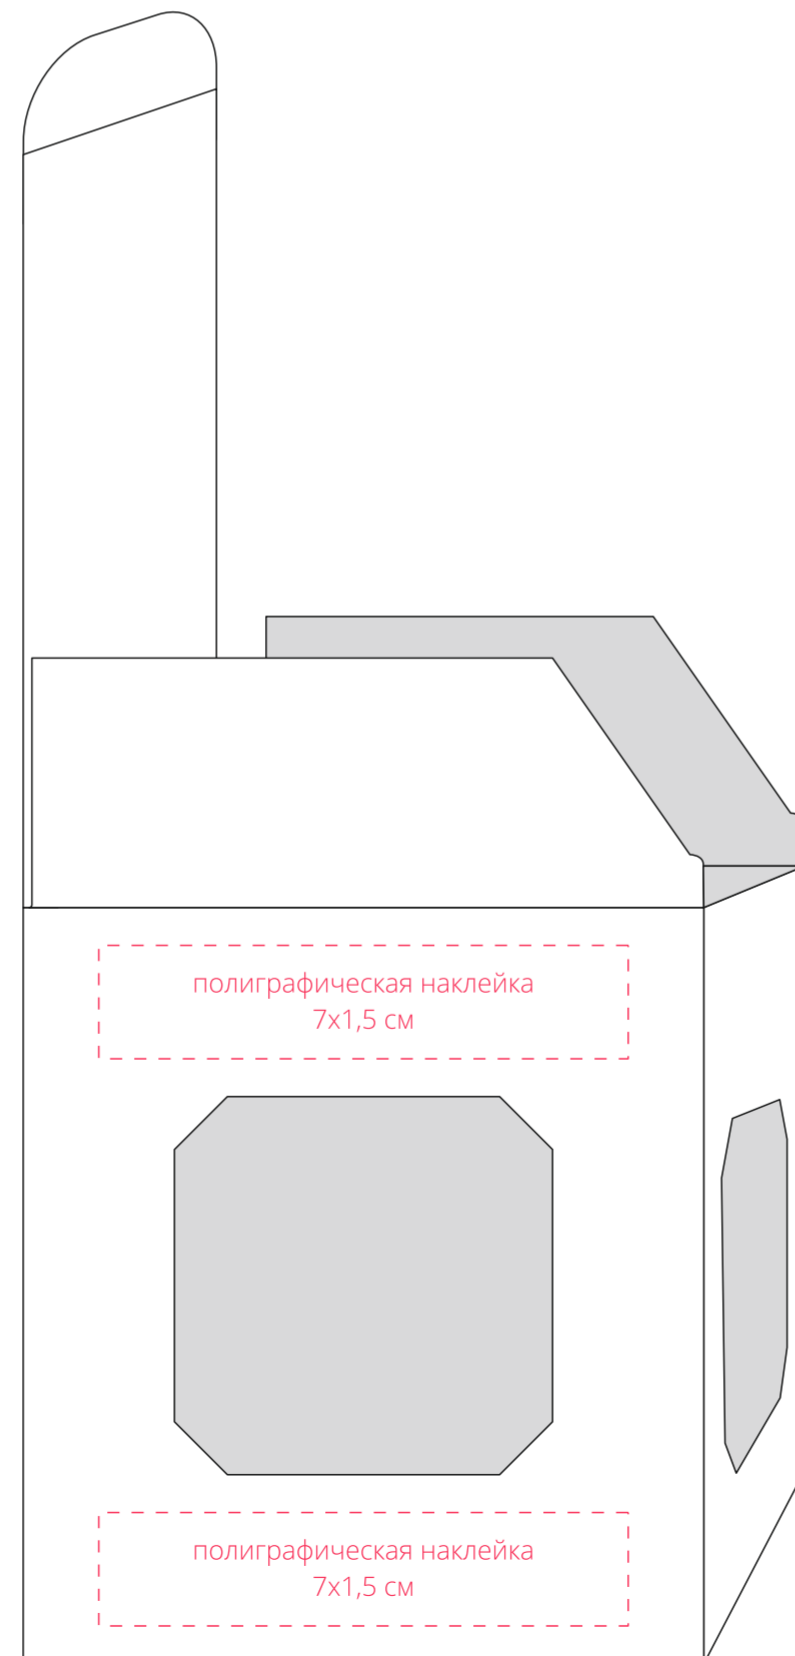

Арт. 17662  
Елочный шар стеклянный, 8 см  
M1:1

ёлочный шар  
(сбоку)

ёлочный шар  
(снизу)

коробка

сторона a

сторона b

сторона c

сторона d