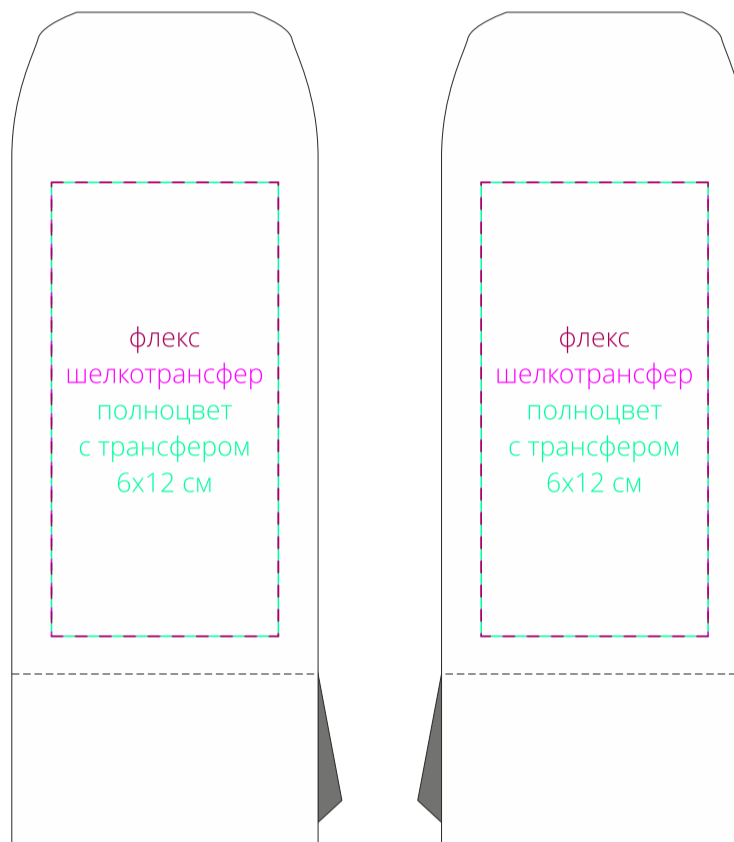

Арт. 17317
Зонт складной Basic

флекс
шелкотранфер
полноцвет с трансфером
10x1,2 см

хлястик
M1:1

ручка
(основание)

M1:1

чехол
M1:2

сторона а

сторона б

купол
M1:10

флекс
шелкография
шелкотранфер
полноцвет
с трансфером
20x10 см