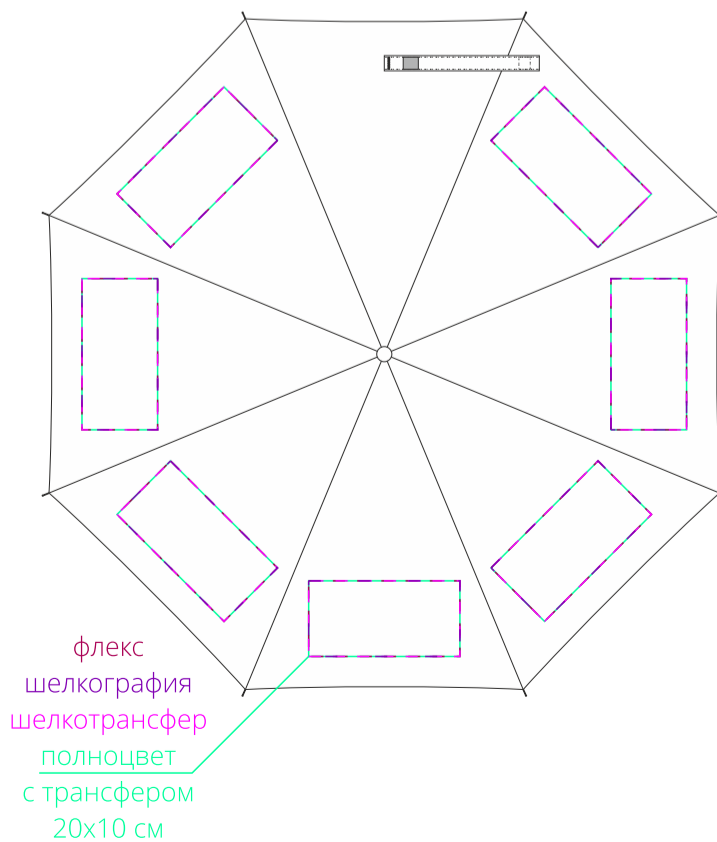

Арт. 17317
Зонт складной Basic

флекс
шелкотранфер
полноцвет с трансфером
10x1,2 см

хлястик
M1:1

ручка
(основание)

M1:1

чехол
M1:2

сторона а

сторона б

купол
M1:10

флекс
шелкография
шелкотранфер
полноцвет
с трансфером
20x10 см