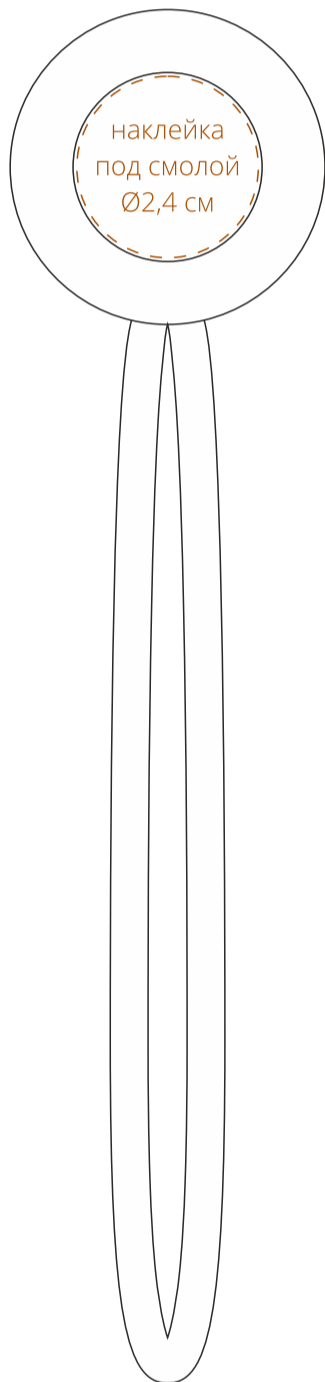

Арт. 17317
Зонт складной Basic

флекс
шелкотранфер
полноцвет с трансфером
10x1,2 см

хлястик
M1:1

ручка
(основание)

M1:1

чехол
M1:2

сторона а

сторона б

купол
M1:10

флекс
шелкография
шелкотранфер
полноцвет
с трансфером
20x10 см