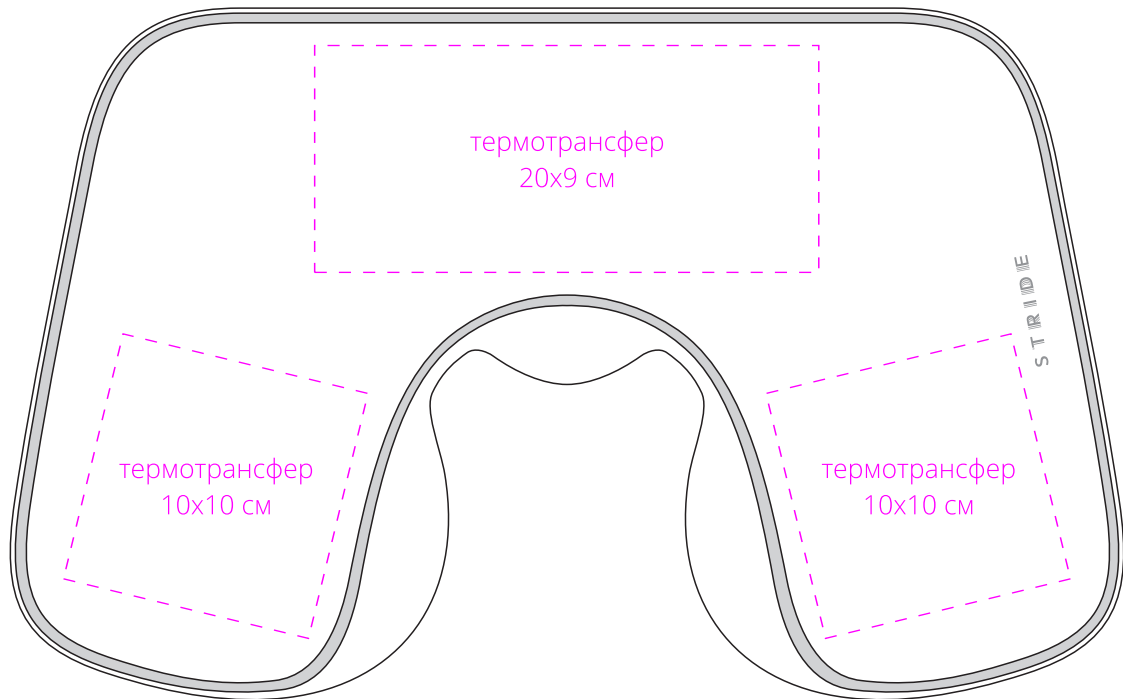

Арт. 1698

Дорожный набор 3 в 1 Нетма

M1:3

подушка
(клапан с обратной стороны)

НОСКИ

маска

чехол