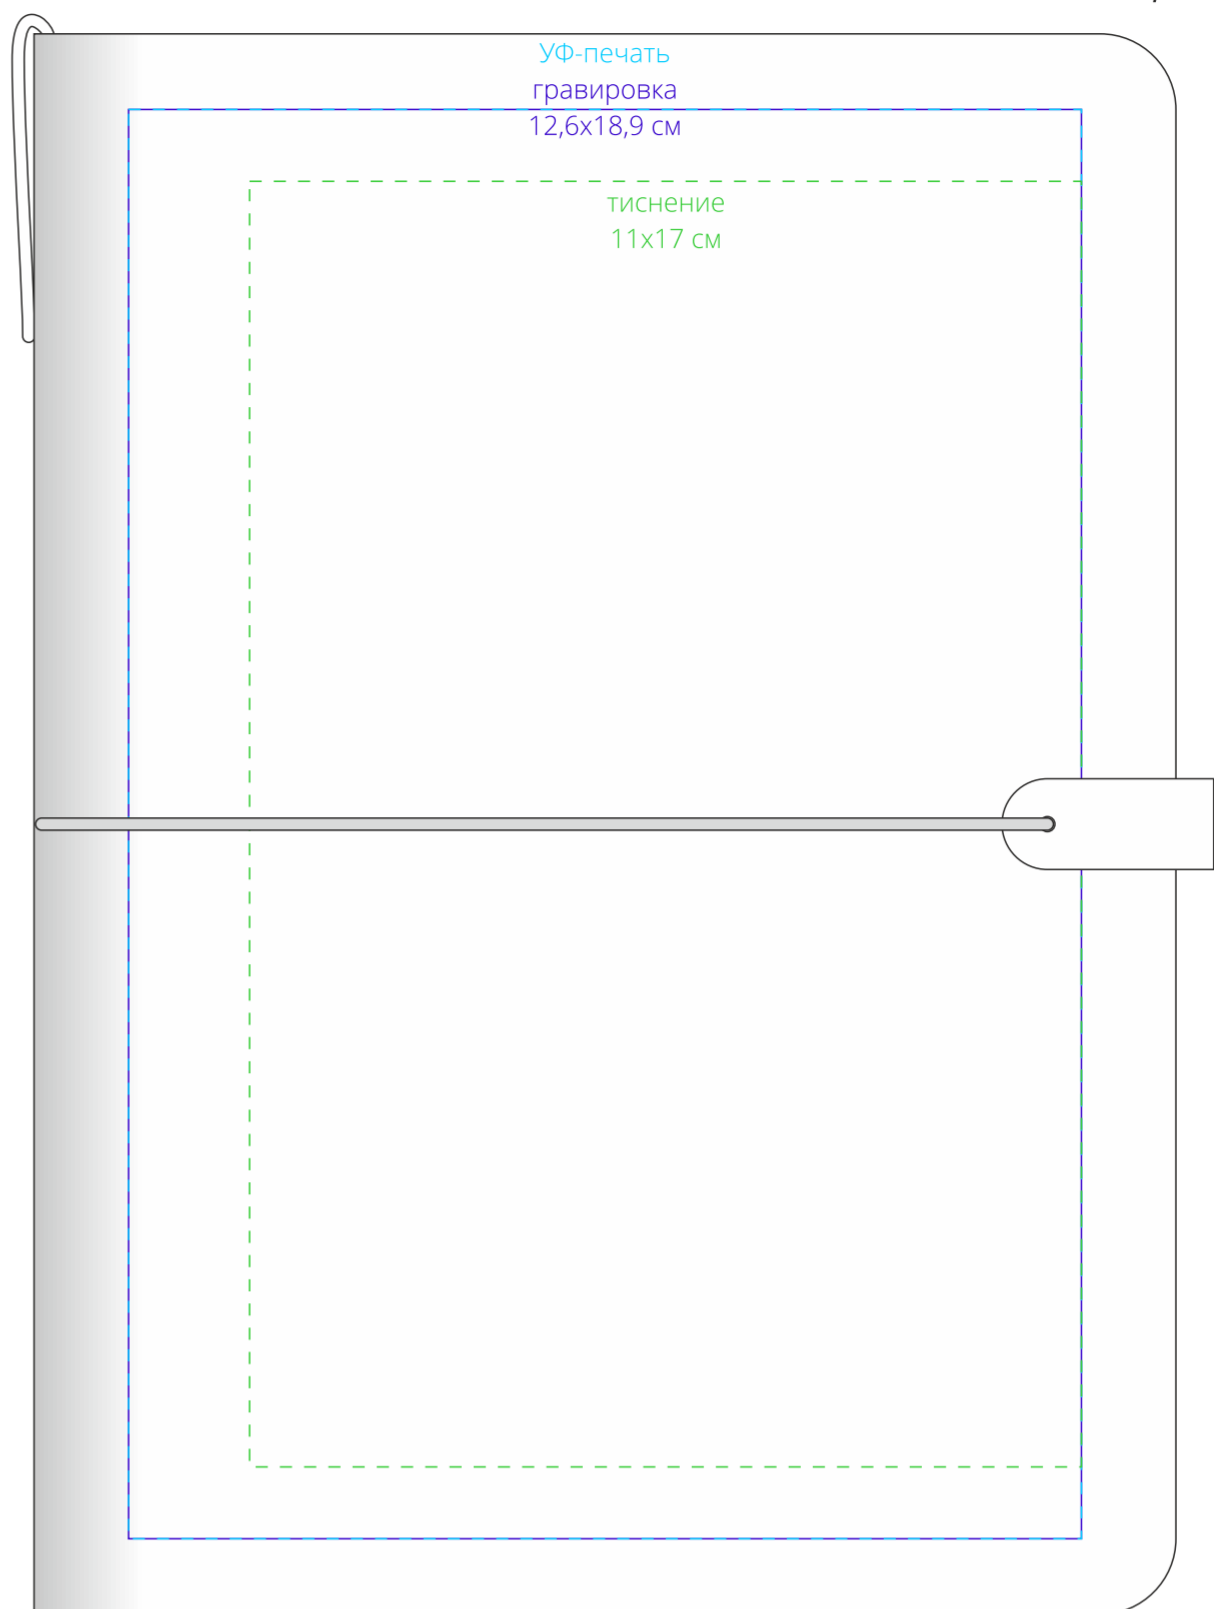

обложка

оборот

лицо

слева

гравировка
11x17 см

внутри

гравировка
11x17 см

справа