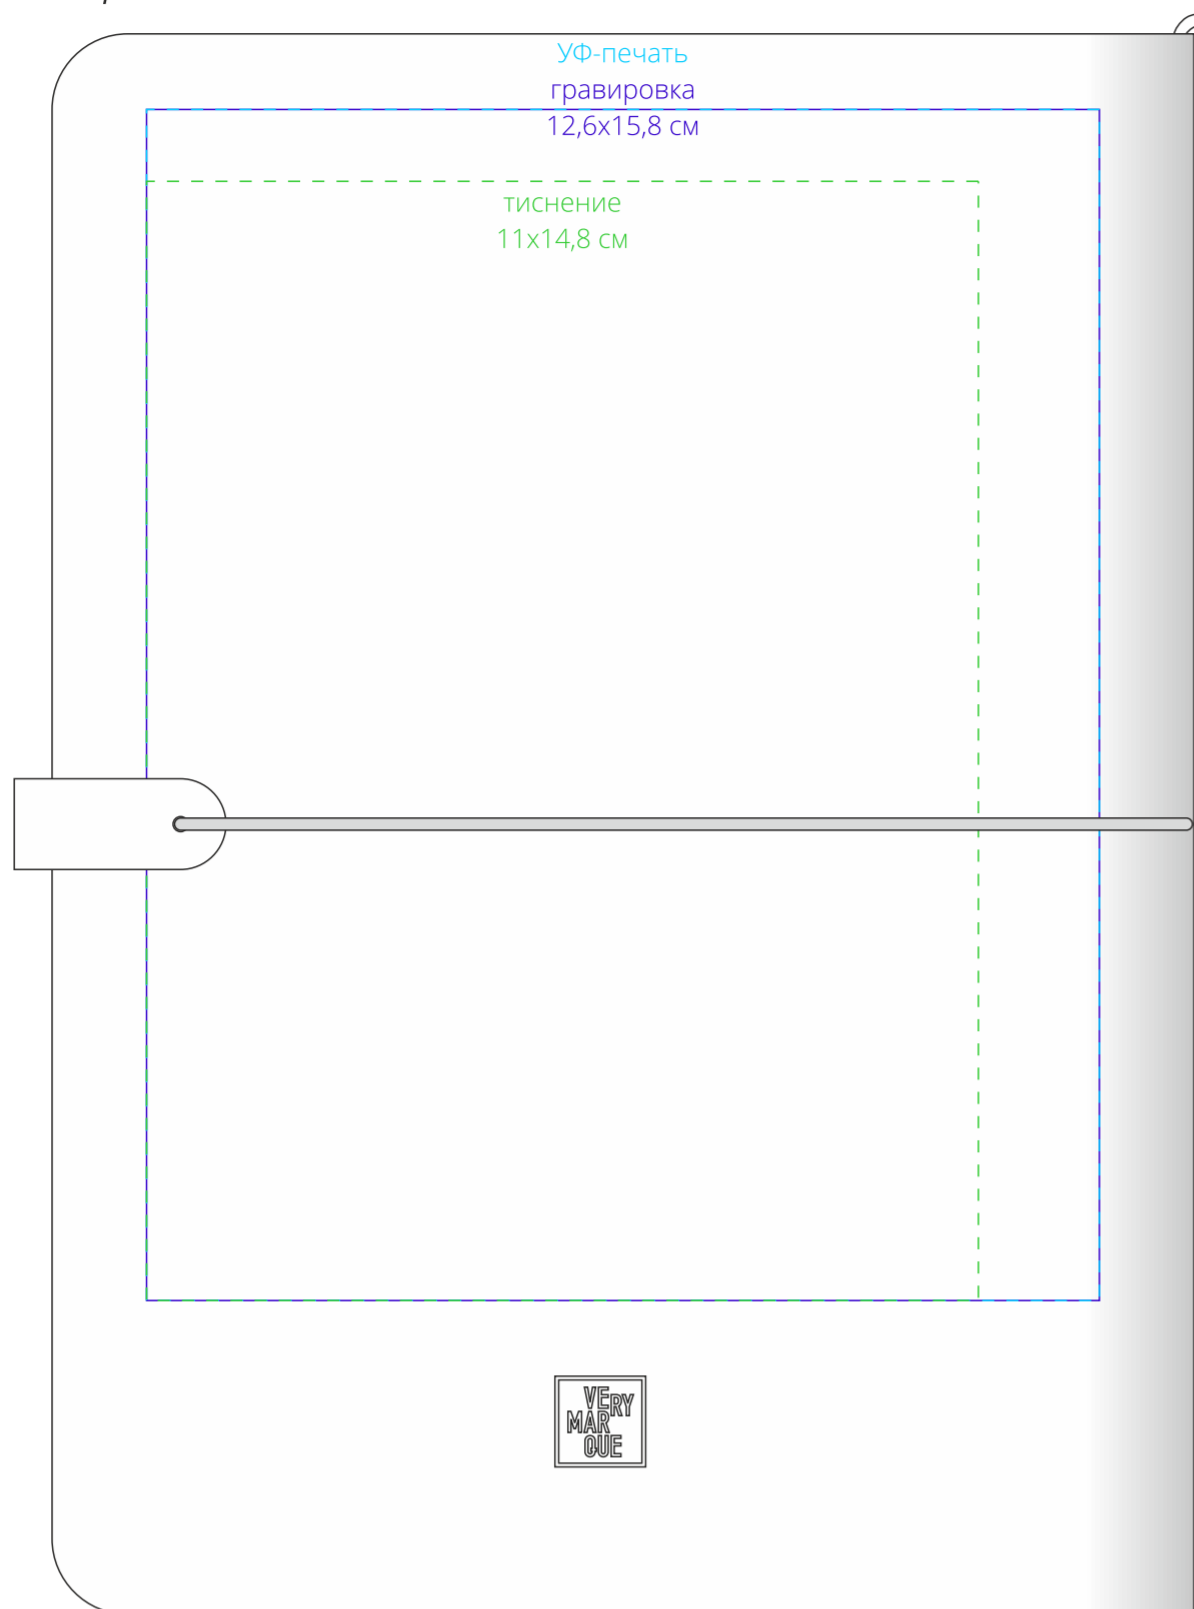

обложка

оборот

лицо

слева

гравировка
11x17 см

внутри

гравировка
11x17 см

справа