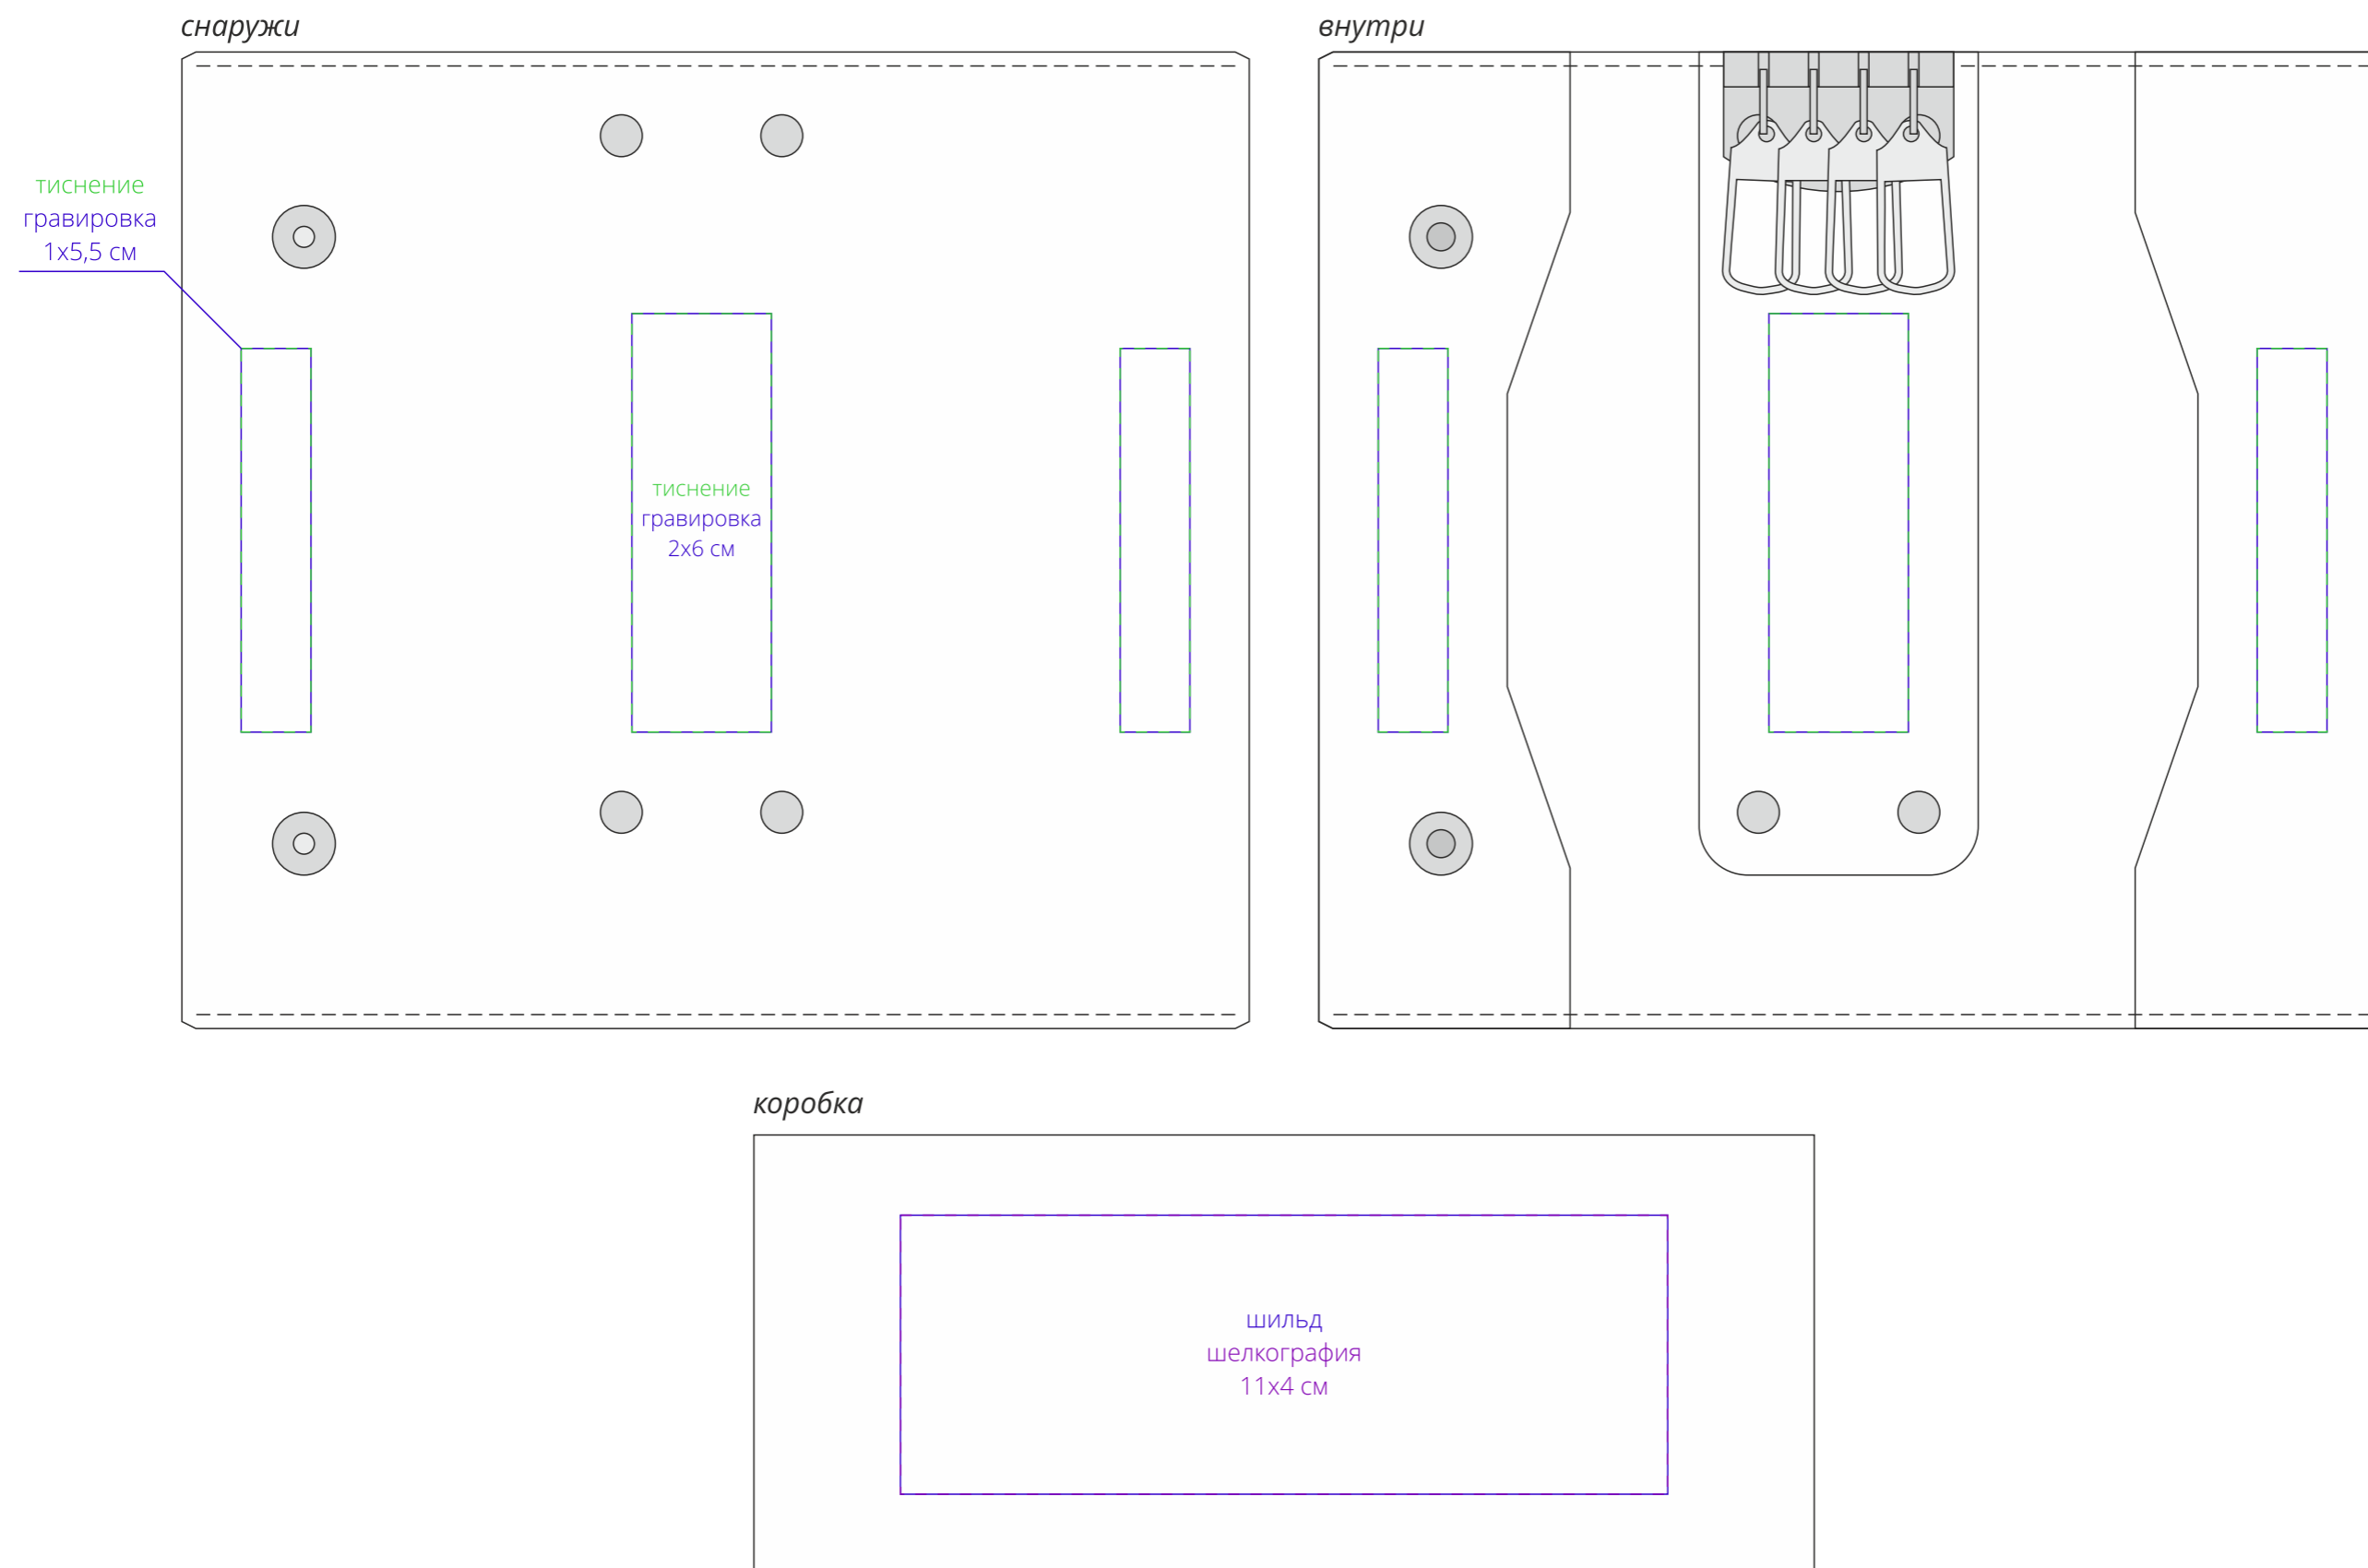

Арт. 13442
Ключница Apache
M1:1

Внимание!
Для нанесения методом шелкографии на цветные и темные поверхности рекомендуем использовать черный, белый, золотистый и серебристый цвета во избежании проявления оттенка основы.