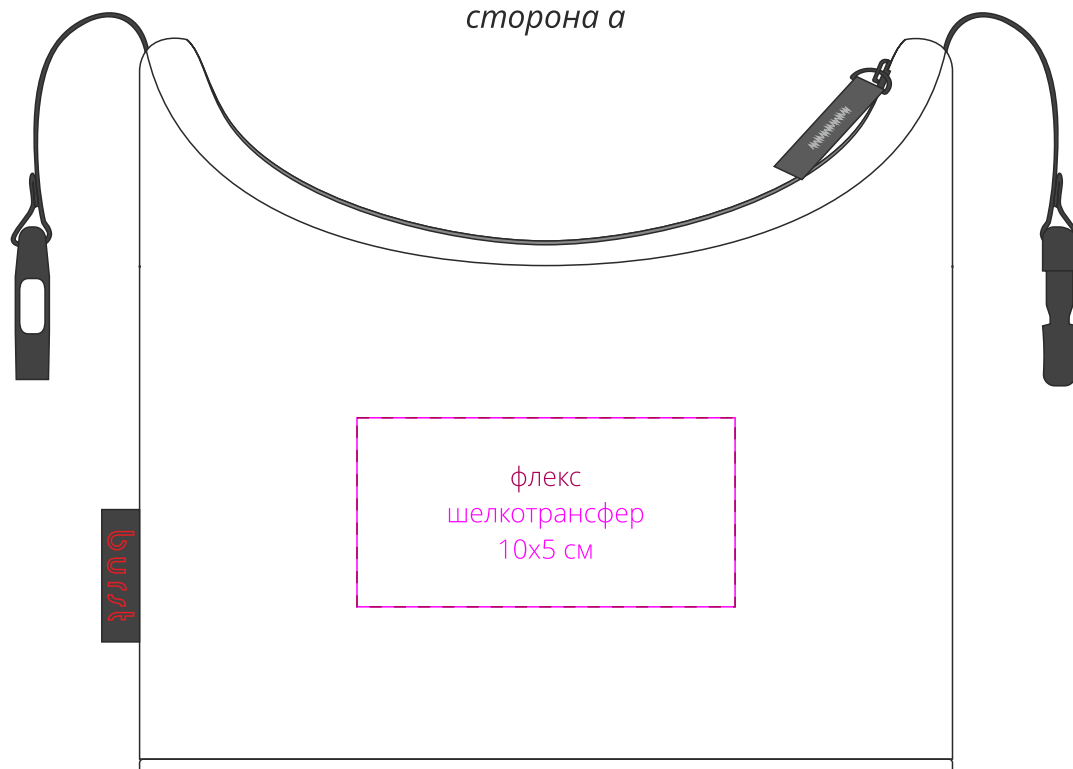

Арт. 12423

Изотермическая сумка Burst Oneworld

M1:2

сверху

сторона а

сторона б