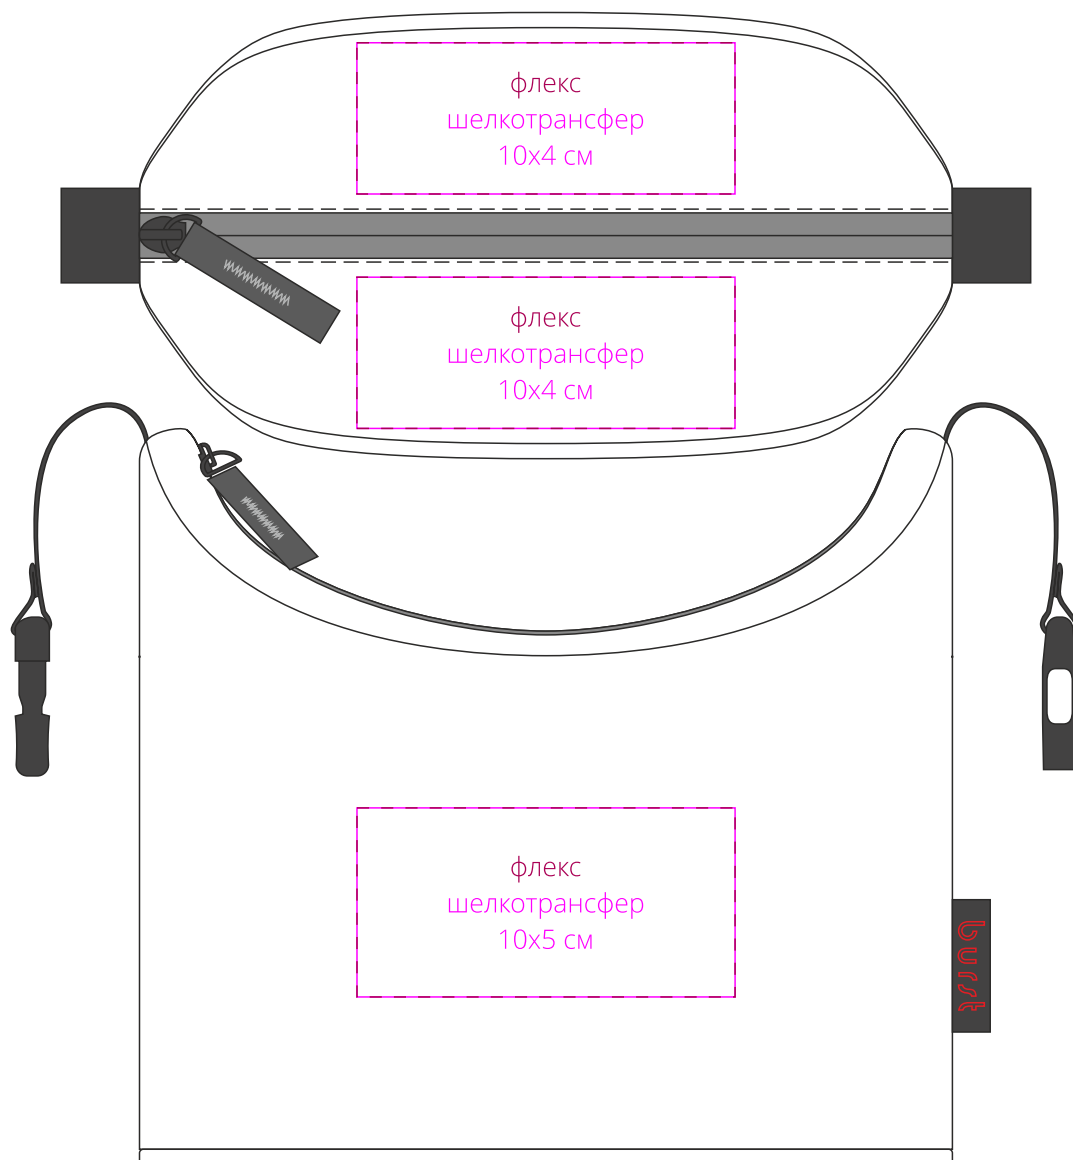

Арт. 12423

Изотермическая сумка Burst Oneworld

M1:2

сверху

сторона а

сторона б