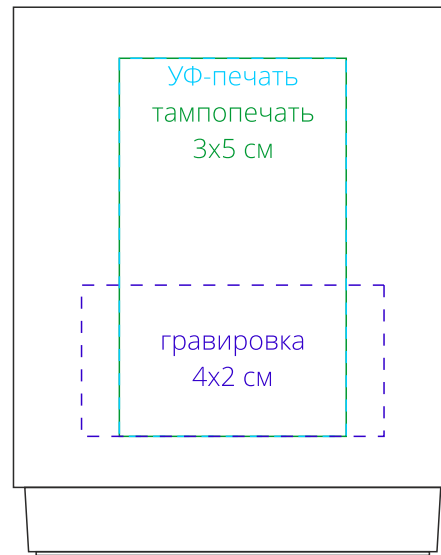

Арт. 12103

Беспроводная колонка с подсветкой логотипа Glim

M1:1

*слева*

*лицо*

*справа*

*оборот*