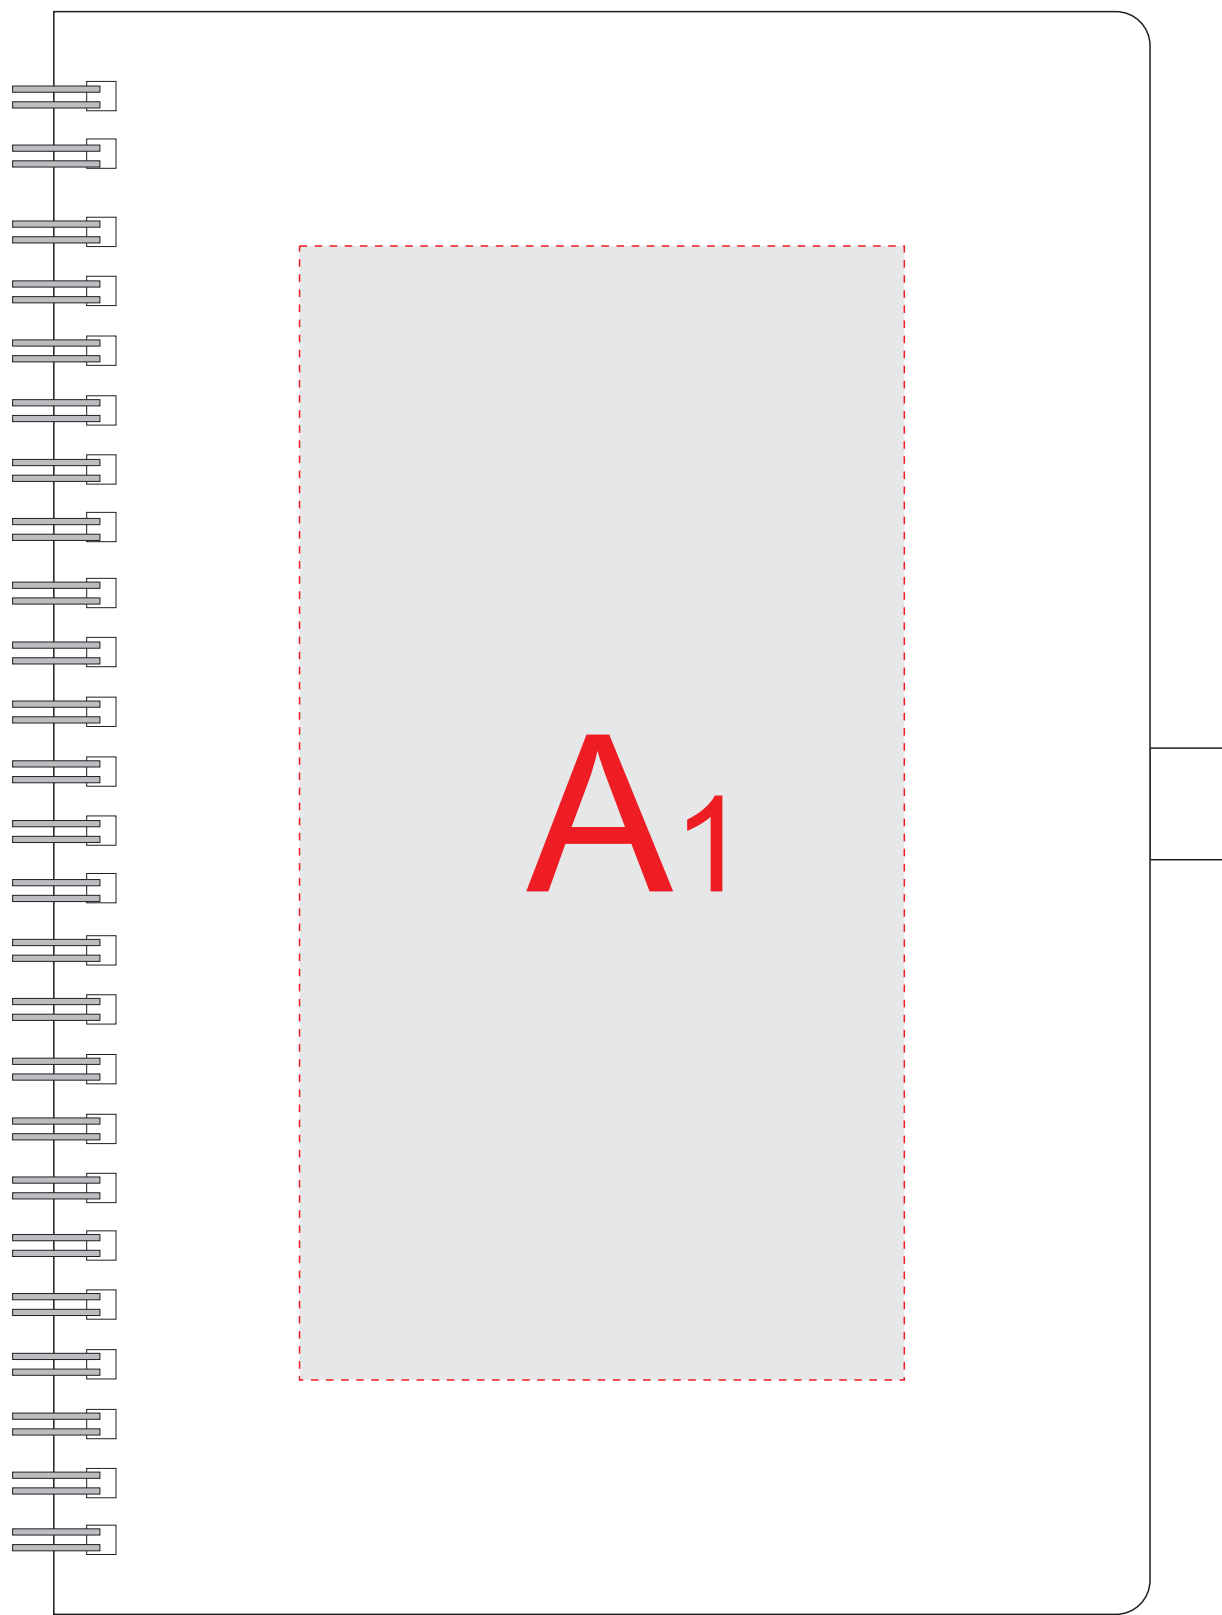

Арт 1143022

Внимание! При использовании метода тампопечати на блокноте возможна небольшая непропечатка из-за неровной текстуры материала. В макете рекомендуется использовать крупные элементы дизайна.

лицо

оборот

A	Вид нанесения	Макс площадь (Ш*В)
	Тампопечать	45x45мм
B	Вид нанесения	Макс площадь (Ш*В)
	Тампопечать	45x5мм
C	Вид нанесения	Макс площадь (Ш*В)
	Тампопечать	45x5мм