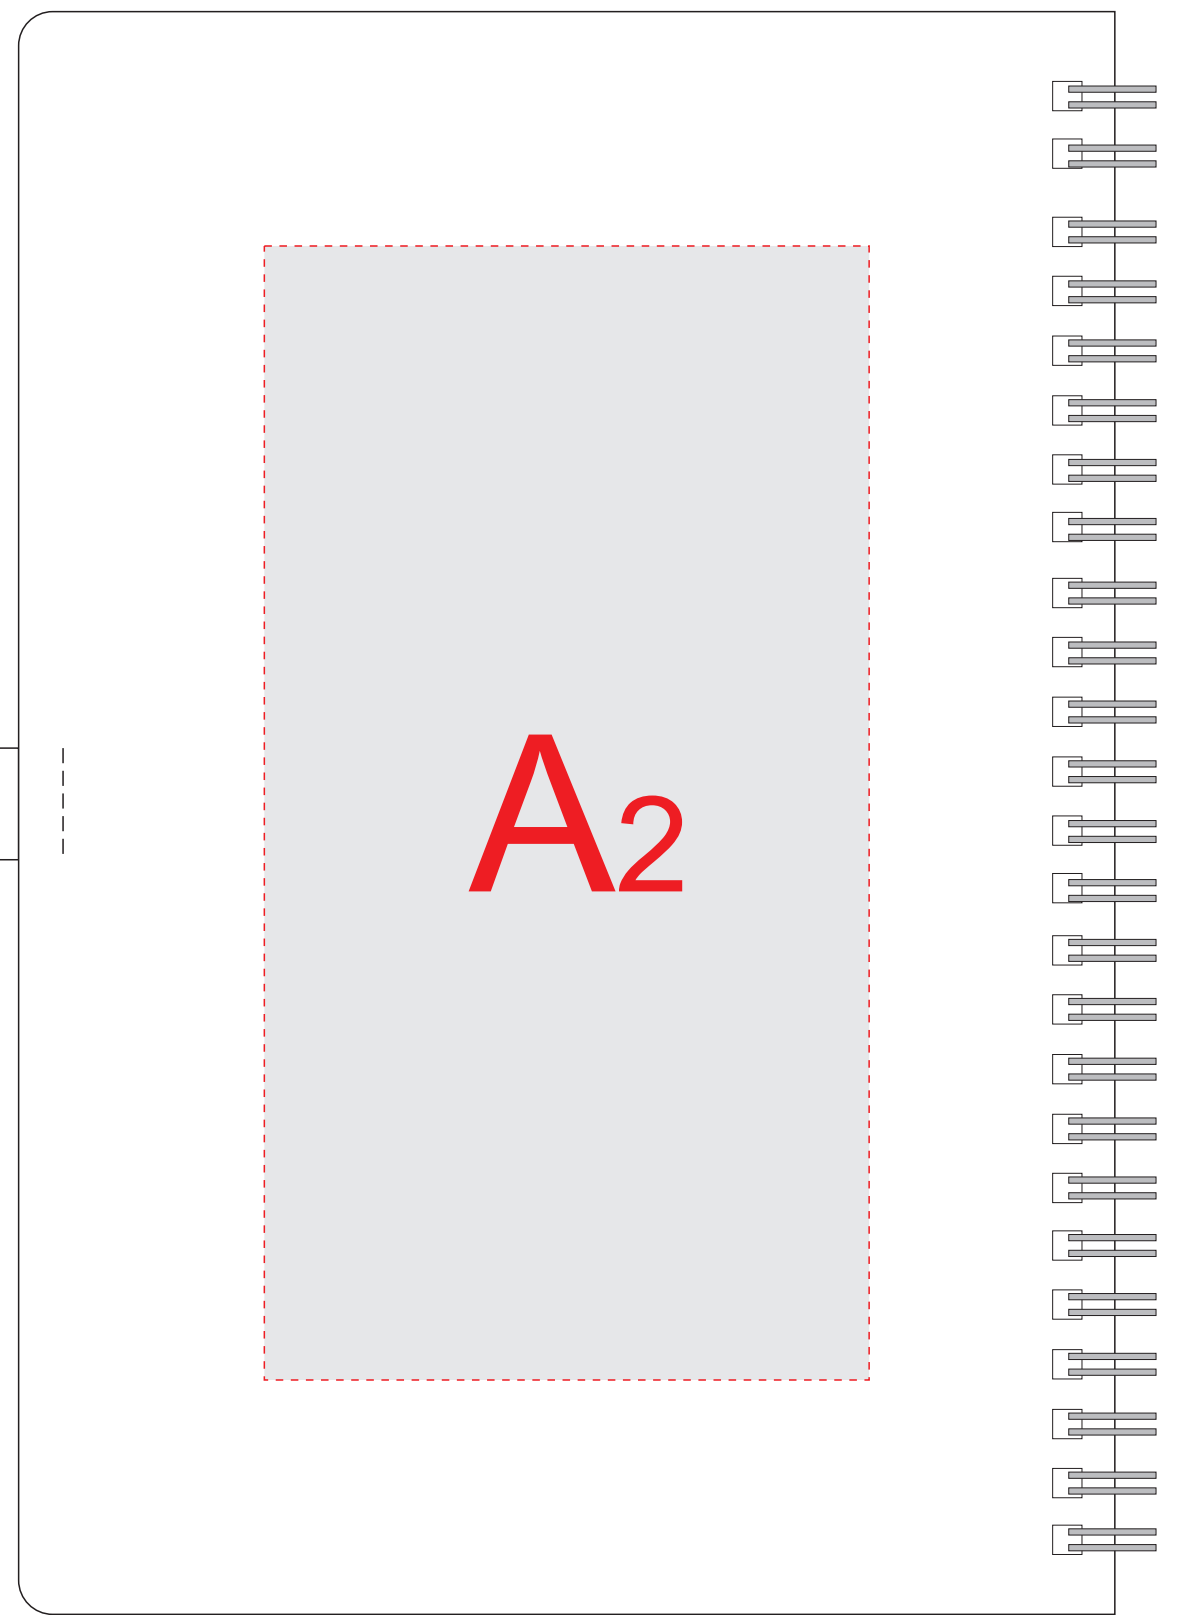

Арт 1143022

Внимание! При использовании метода тампопечати на блокноте возможна небольшая непропечатка из-за неровной текстуры материала. В макете рекомендуется использовать крупные элементы дизайна.

лицо

оборот

A	Вид нанесения	Макс площадь (Ш*В)
	Тампопечать	45x45мм
B	Вид нанесения	Макс площадь (Ш*В)
	Тампопечать	45x5мм
C	Вид нанесения	Макс площадь (Ш*В)
	Тампопечать	45x5мм