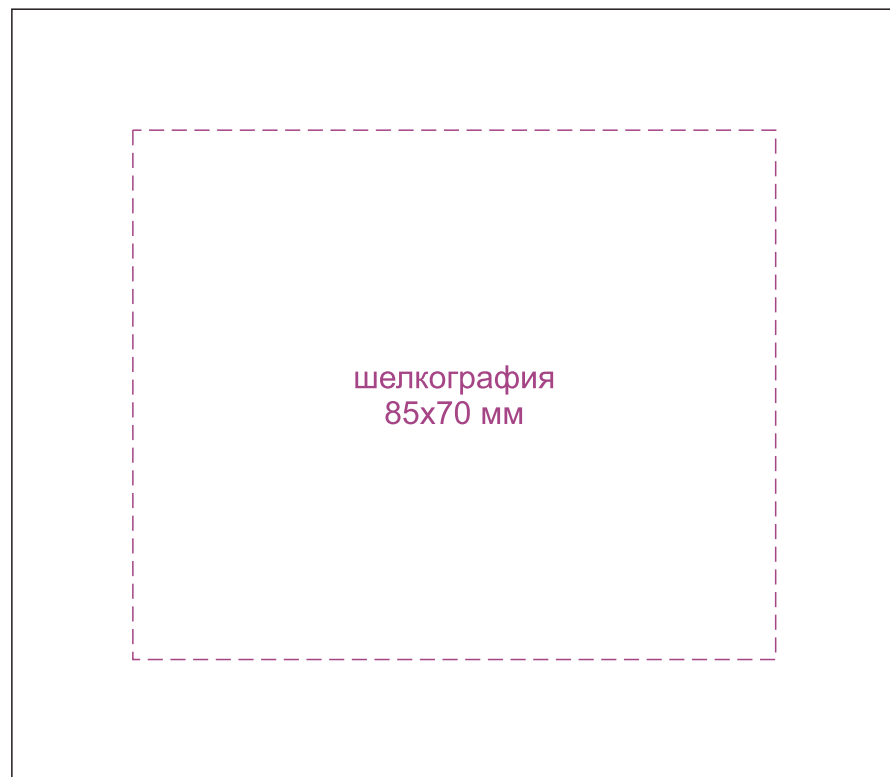

Арт. 11414  
Чехол для карточек Apache  
Размер 10,2x8,5 см;  
упаковка: 11,7x10,2x2,4 см

*крышка коробки*

*лицо*

*оборот*