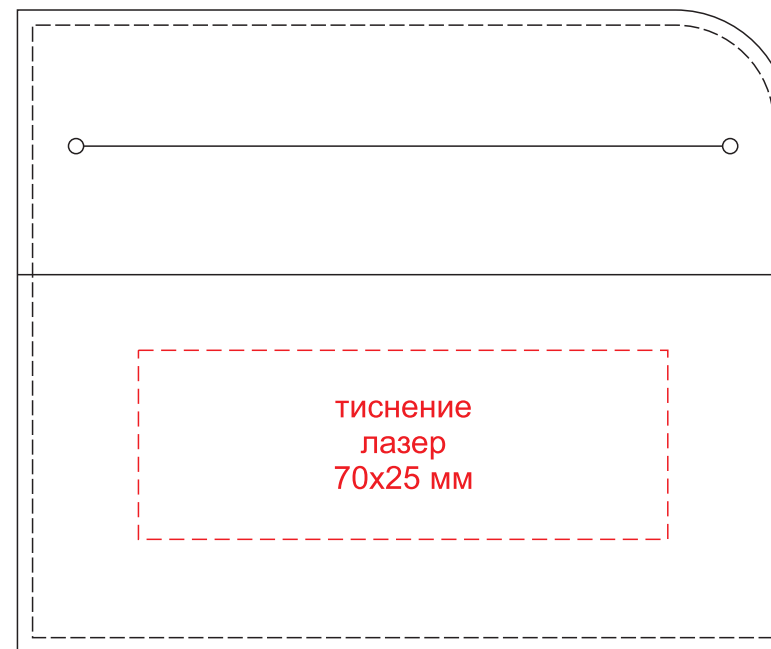

Арт. 11414  
Чехол для карточек Apache  
Размер 10,2x8,5 см;  
упаковка: 11,7x10,2x2,4 см

*крышка коробки*

*лицо*

*оборот*