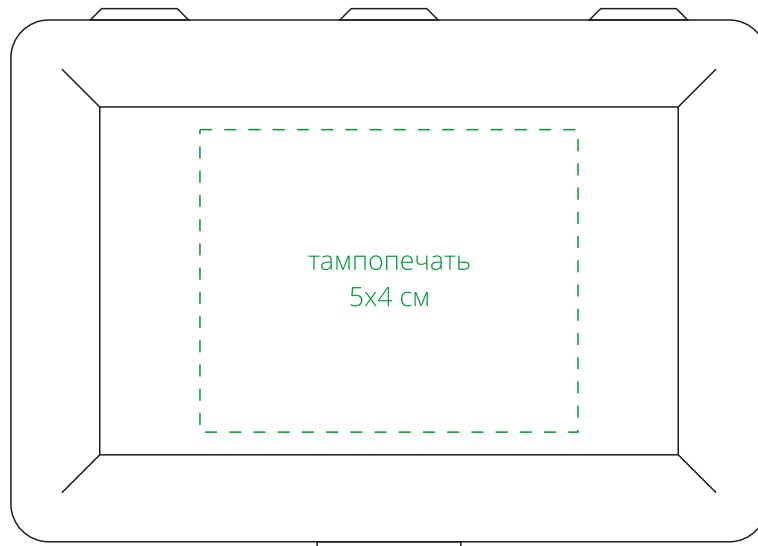

Арт. 11385
Игральный карты
Размеры: 10x7,1x2 см
M1:1

открывается здесь