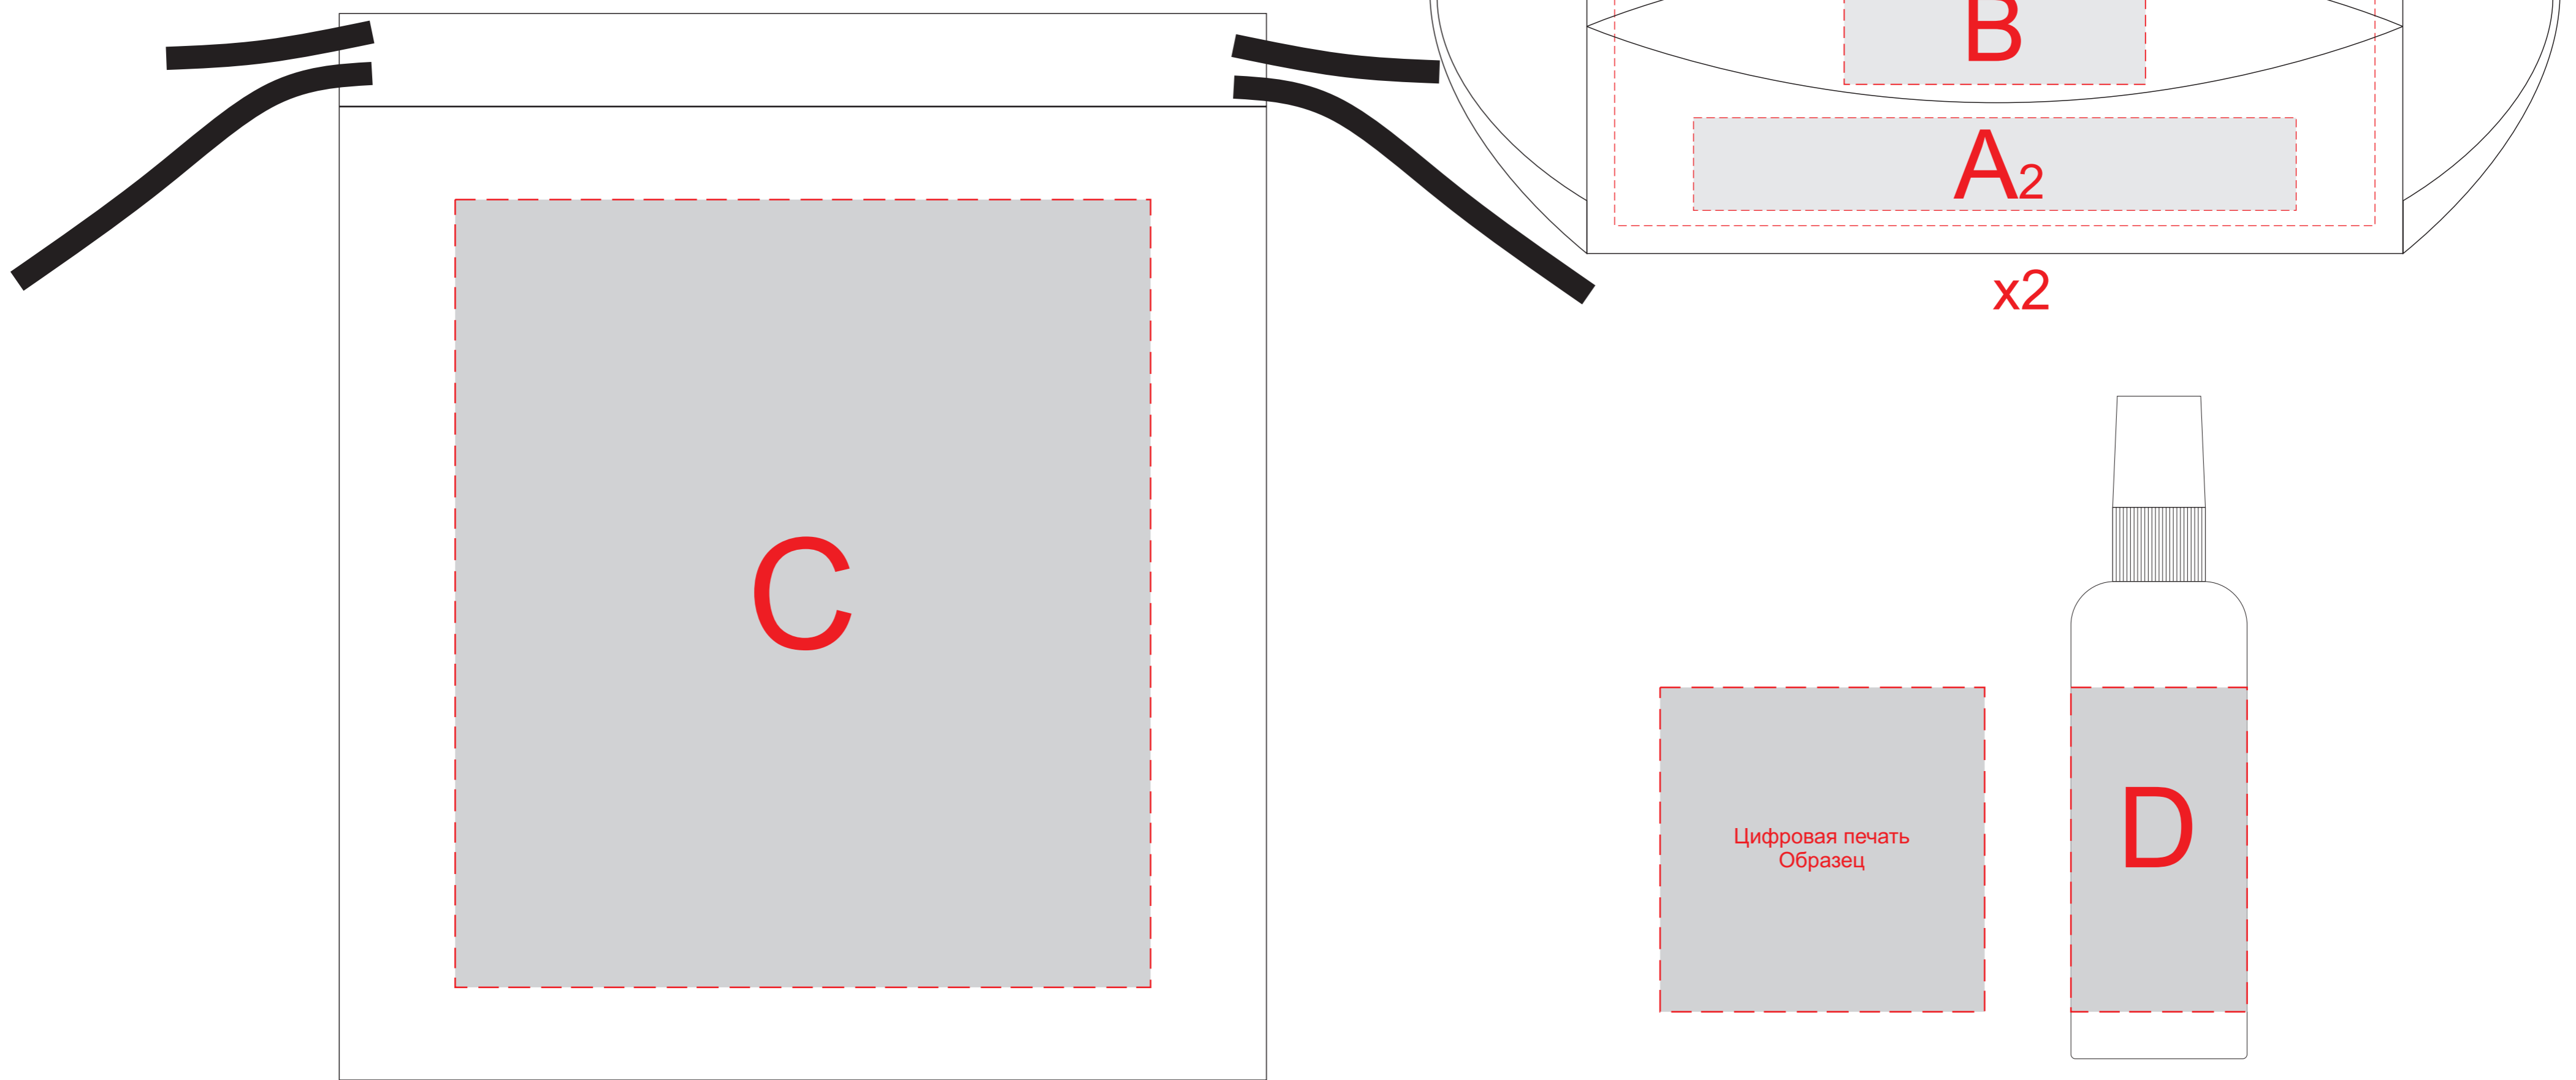

Нанесение возможно с двух сторон

A	Вид нанесения	Макс площадь (Ш*В)
	Термотрансфер	130x20мм
B	Вид нанесения	Макс площадь (Ш*В)
	Термотрансфер	65x25мм
C	Вид нанесения	Макс площадь (Ш*В)
	Термотрансфер	150x170мм
D	Вид нанесения	Макс площадь (Ш*В)
	Цифровая печать	70x70мм