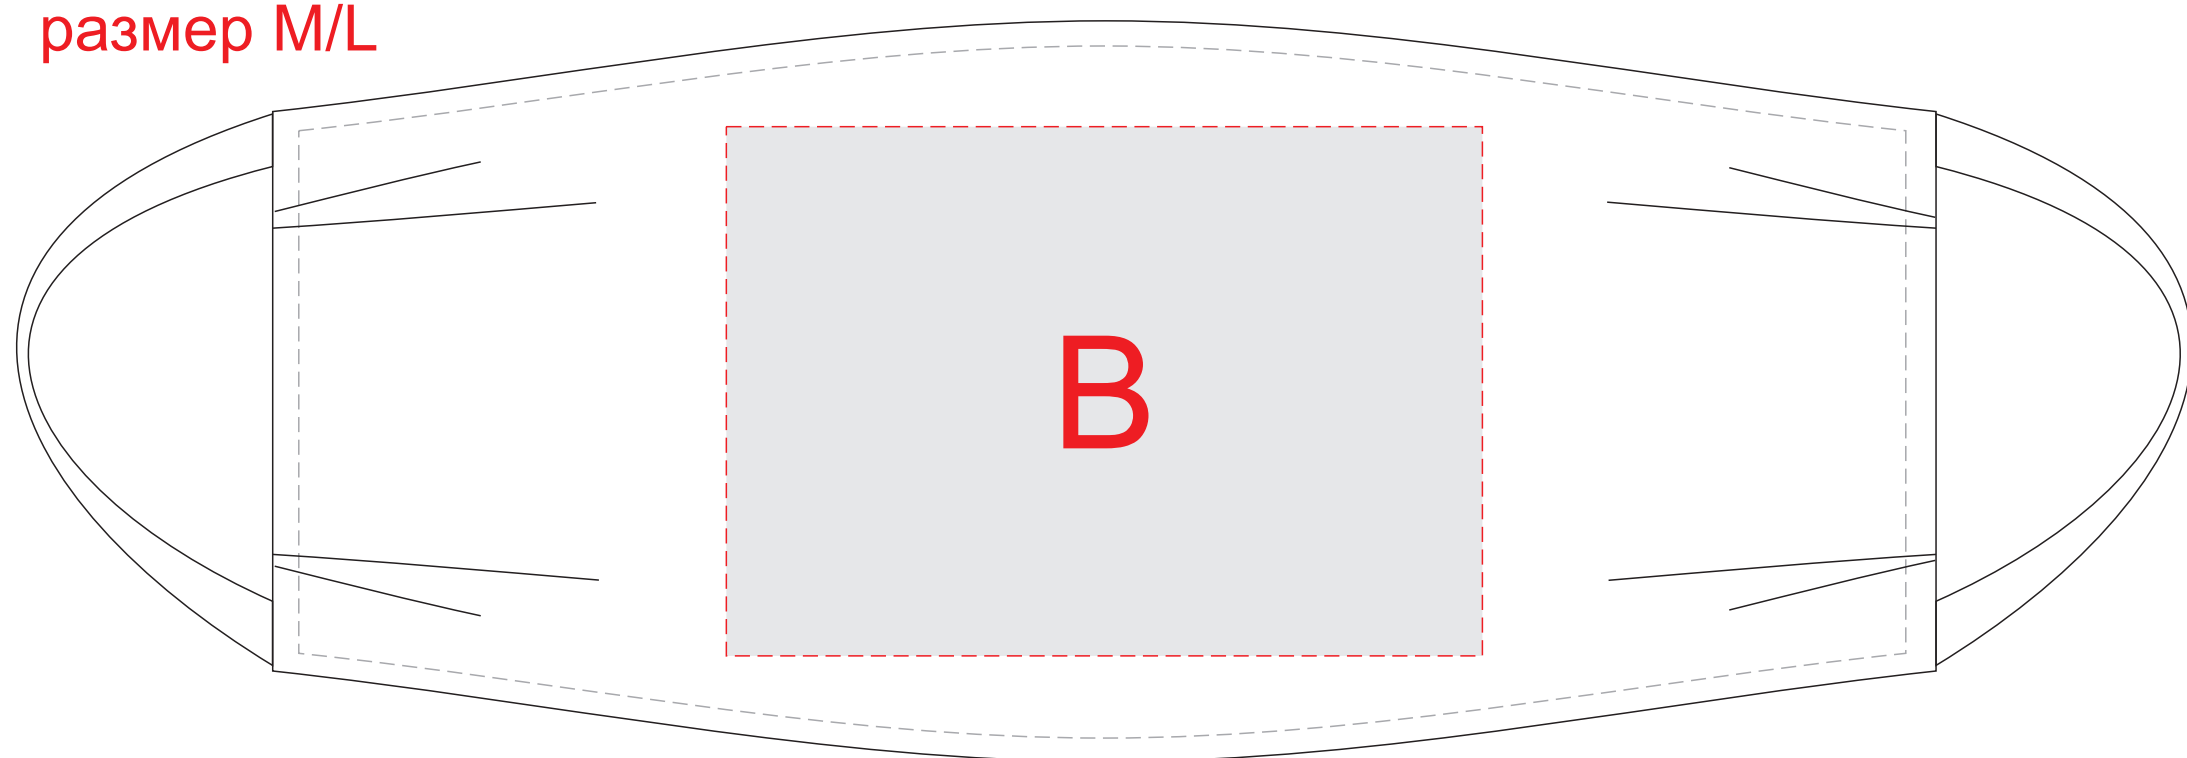

Нанесение возможно с обеих сторон

размер S

размер M/L

A	Вид нанесения	Макс площадь (Ш*В)
	Термотрансфер	120x90мм

B	Вид нанесения	Макс площадь (Ш*В)
	Термотрансфер	100x60мм
	Сублимация	100x70мм

C	Вид нанесения	Макс площадь (Ш*В)
	Термотрансфер	80x40мм
	Сублимация	80x60мм

D	Вид нанесения	Макс площадь (Ш*В)
	Цифровая печать	70x70мм