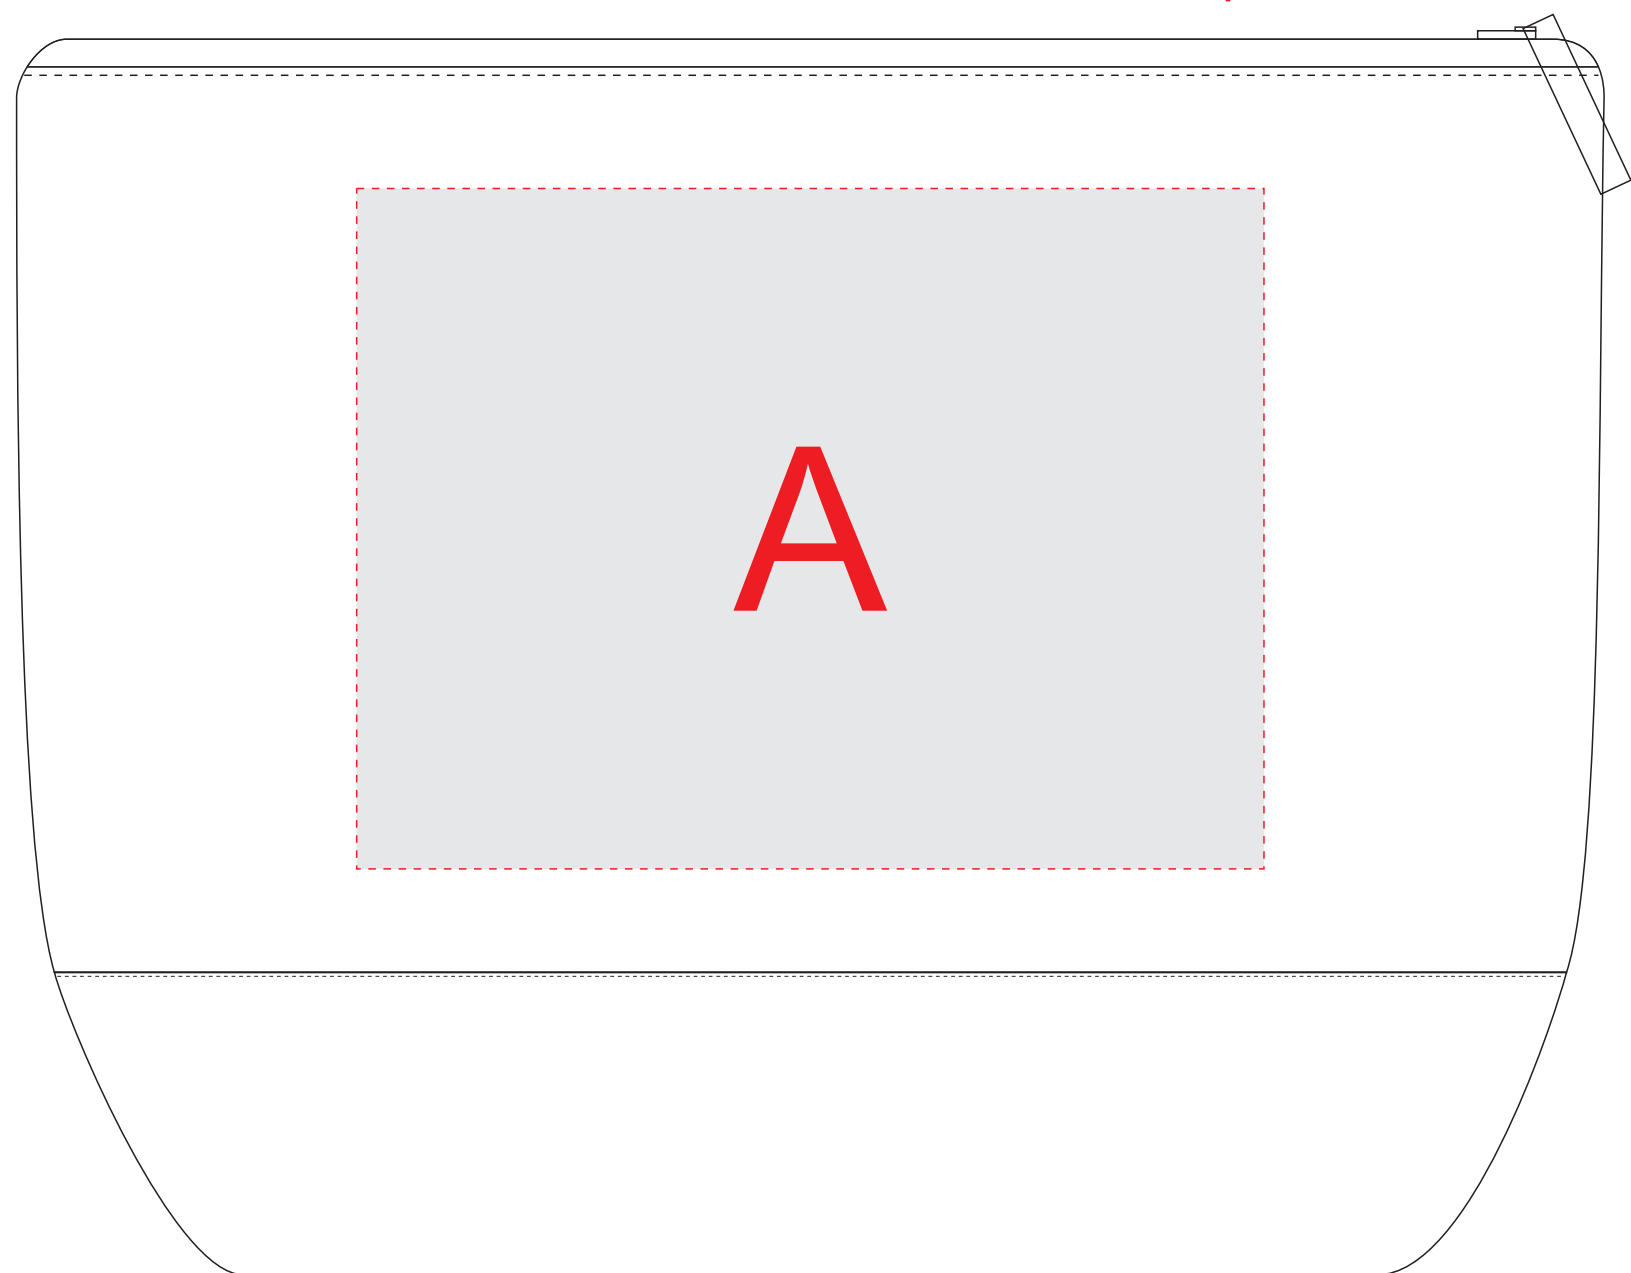

Нанесение возможно с обеих сторон

размер S

размер M/L

A	Вид нанесения	Макс площадь (Ш*В)
	Термотрансфер	120x90мм

B	Вид нанесения	Макс площадь (Ш*В)
	Термотрансфер	100x60мм
	Сублимация	100x70мм

C	Вид нанесения	Макс площадь (Ш*В)
	Термотрансфер	80x40мм
	Сублимация	80x60мм

D	Вид нанесения	Макс площадь (Ш*В)
	Цифровая печать	70x70мм