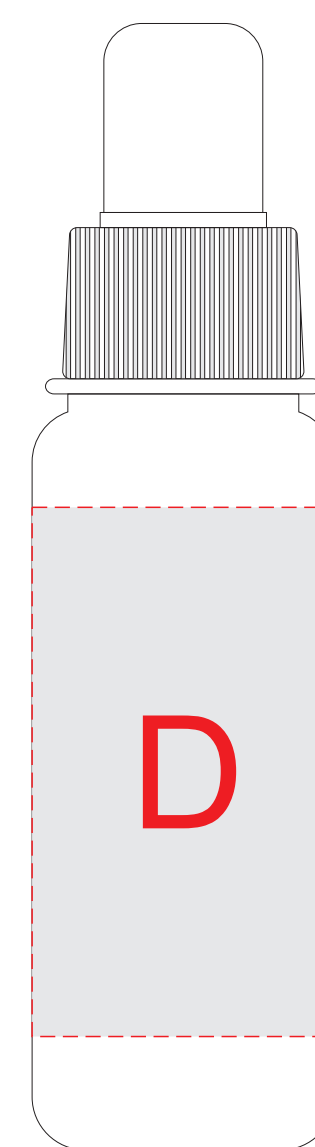

Нанесение возможно с обеих сторон

размер S

размер M/L

A	Вид нанесения	Макс площадь (Ш*В)
	Термотрансфер	120x90мм

B	Вид нанесения	Макс площадь (Ш*В)
	Термотрансфер	100x60мм
	Сублимация	100x70мм

C	Вид нанесения	Макс площадь (Ш*В)
	Термотрансфер	80x40мм
	Сублимация	80x60мм

D	Вид нанесения	Макс площадь (Ш*В)
	Цифровая печать	70x70мм