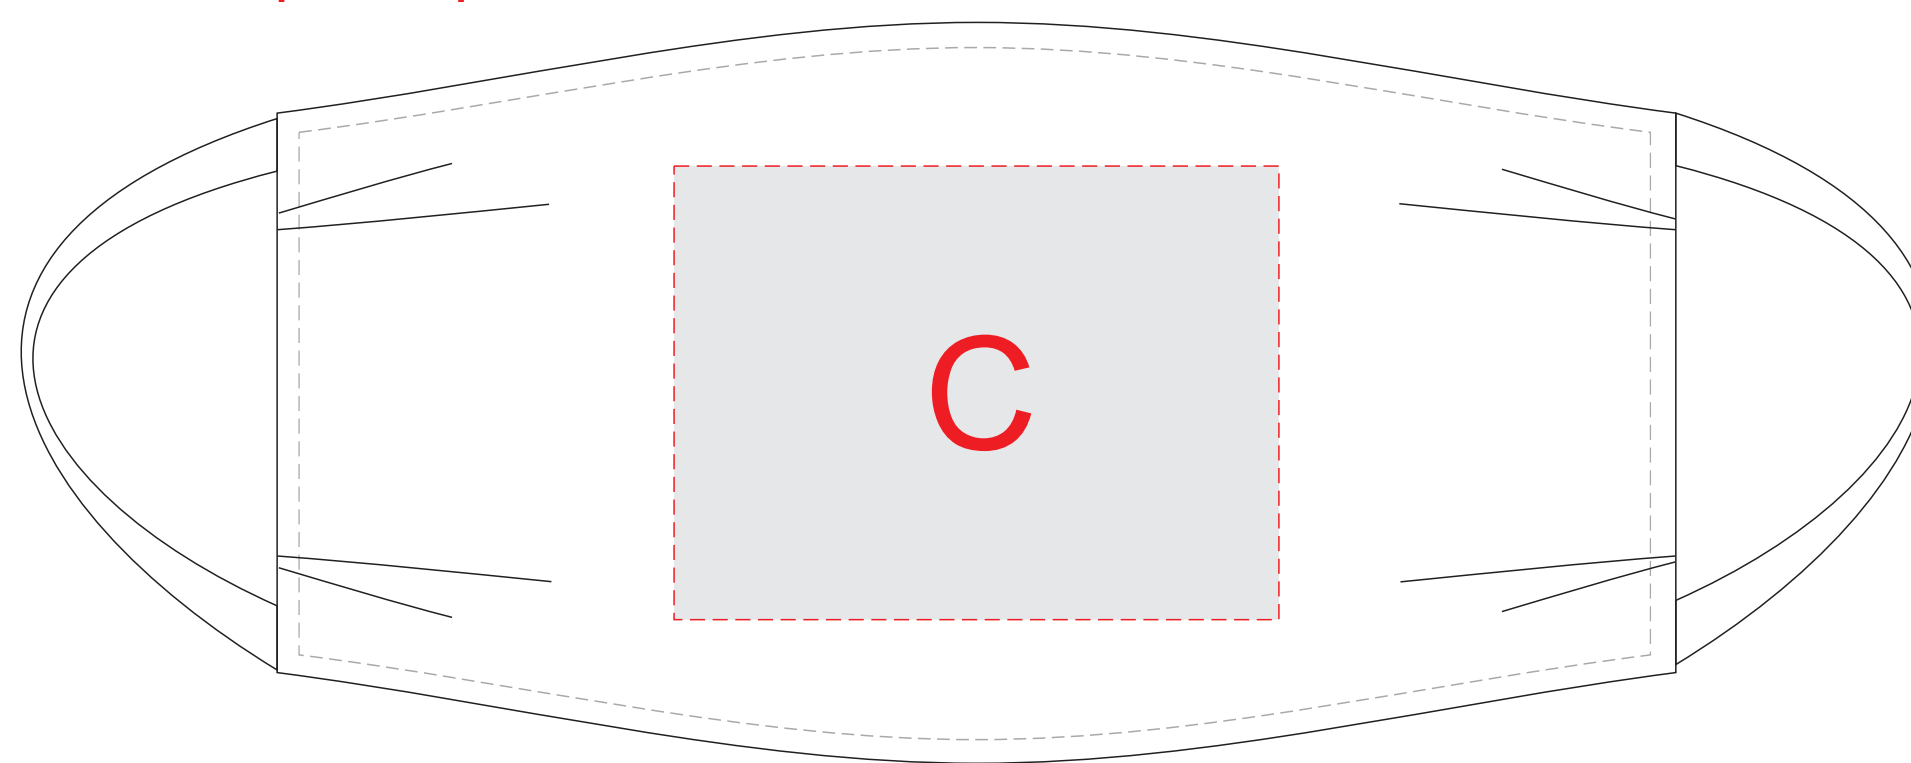

Нанесение возможно с обеих сторон

размер S

размер M/L

A	Вид нанесения	Макс площадь (Ш*В)
	Термотрансфер	120x90мм

B	Вид нанесения	Макс площадь (Ш*В)
	Термотрансфер	100x60мм
	Сублимация	100x70мм

C	Вид нанесения	Макс площадь (Ш*В)
	Термотрансфер	80x40мм
	Сублимация	80x60мм

D	Вид нанесения	Макс площадь (Ш*В)
	Цифровая печать	70x70мм