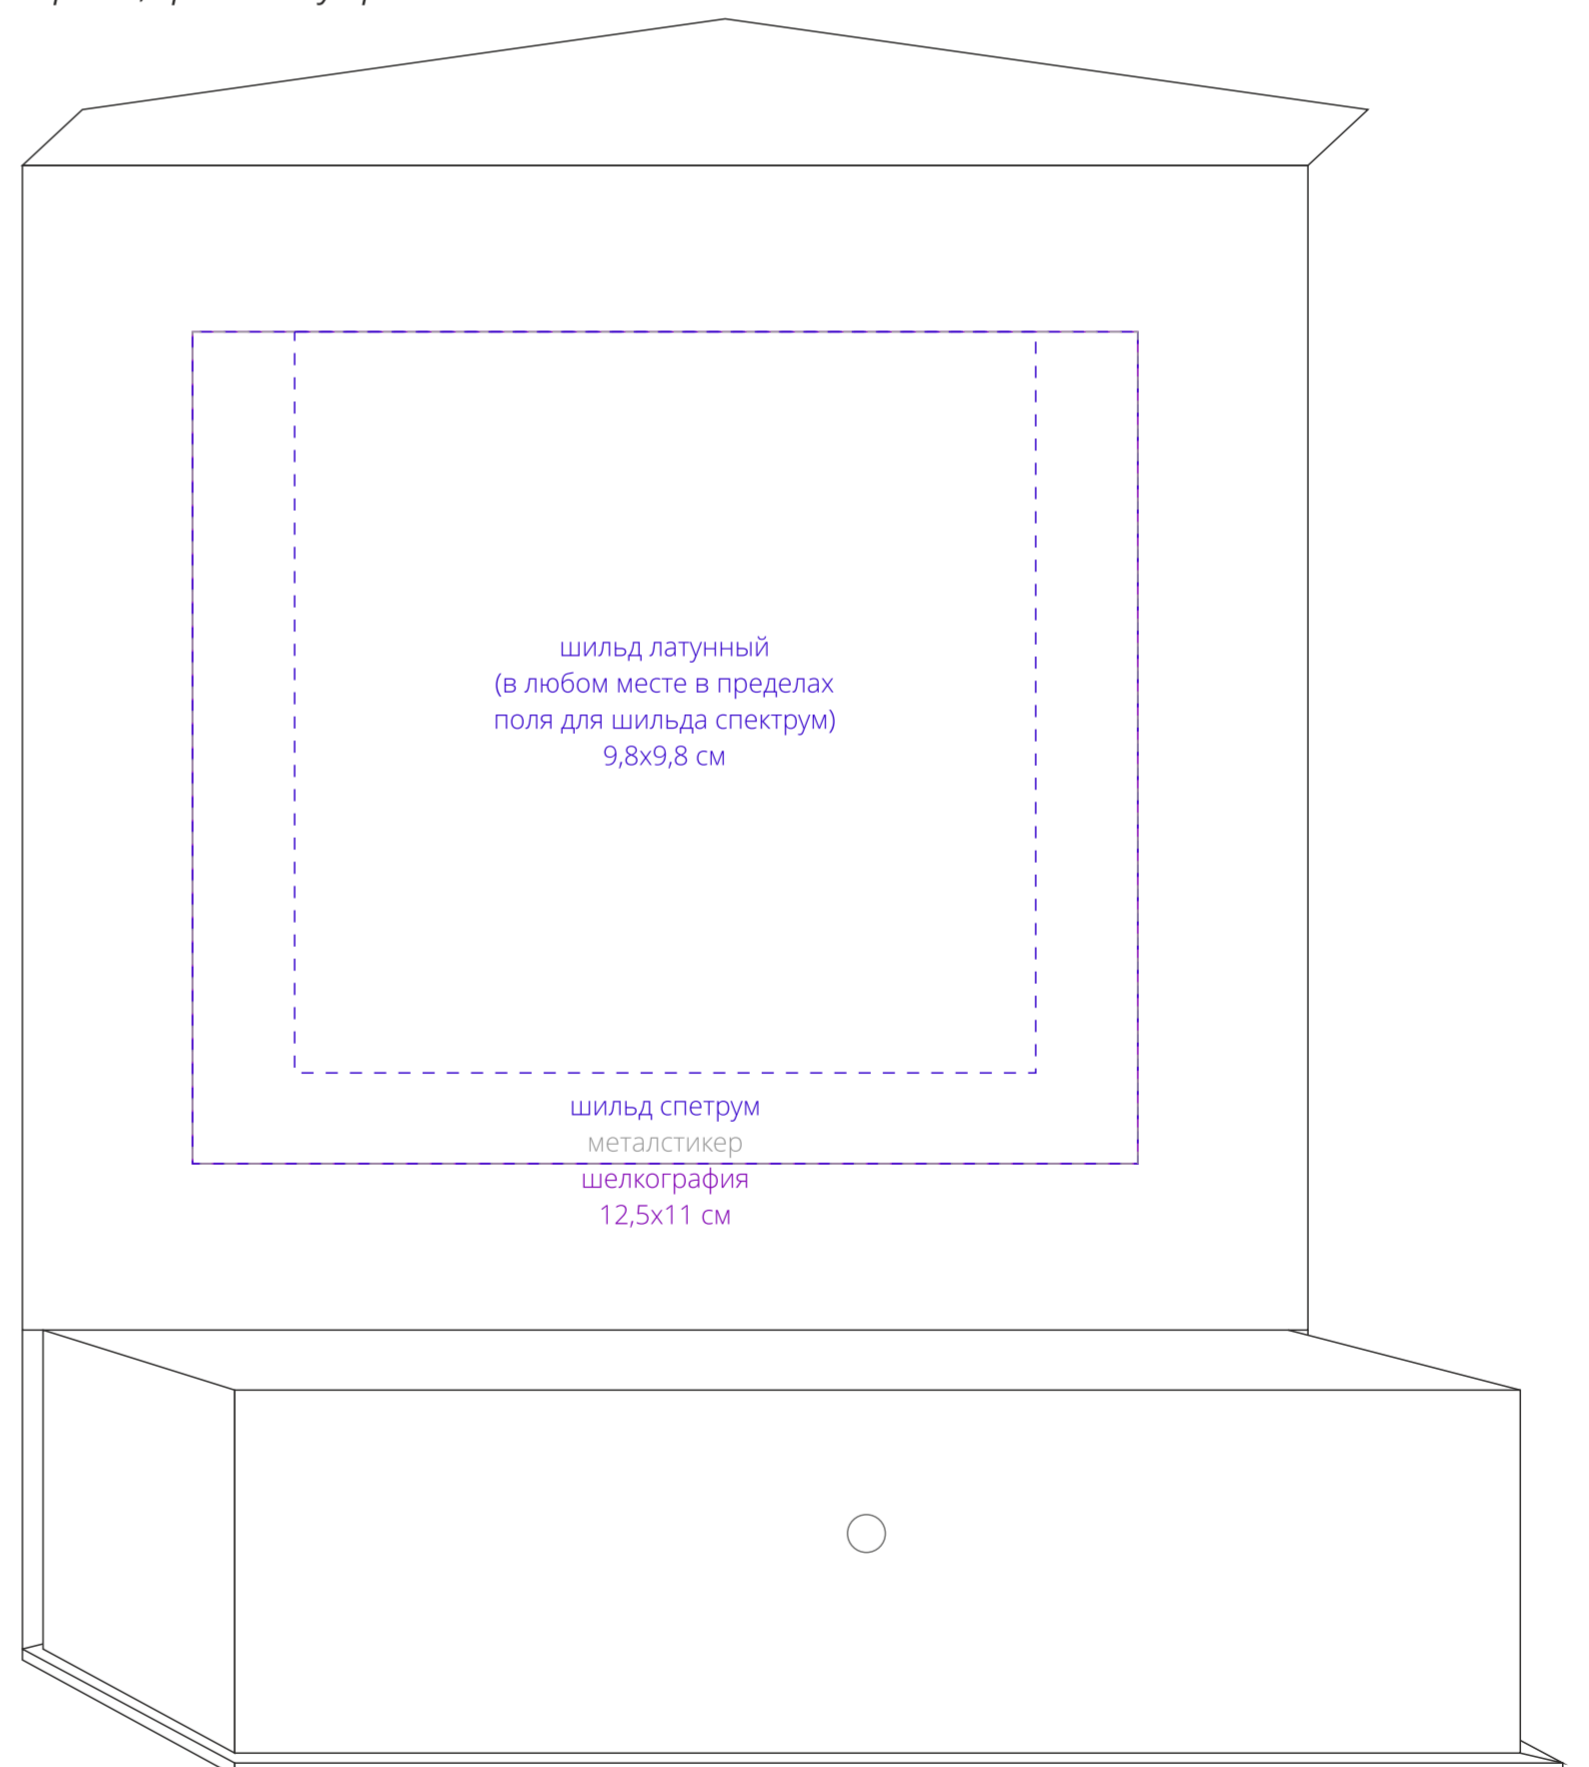

коробка, крышка внутри

коробка, крышка снаружи

Внимание!

**Рекомендуемый размер щита - 7x2 см.
Щит спектрум может иметь любую форму.
Щит латунный может иметь только прямоугольную форму.**

Для шелкографии по цветным и темным поверхностям рекомендуем использовать черный, белый, золотистый и серебристый цвета во избежании проявления оттенка основы.