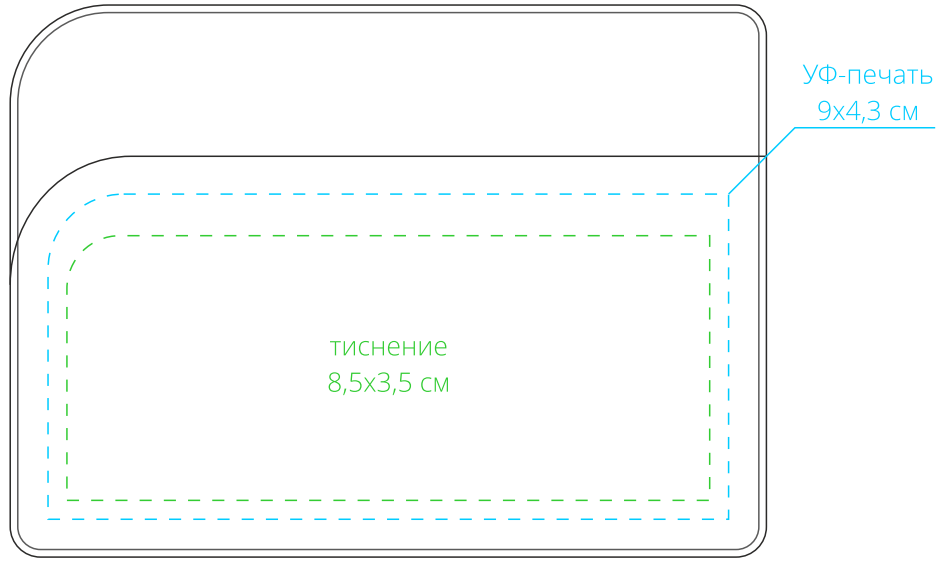

Арт. 10943
Чехол на три карточки
M1:1

сторона 1

сторона 2