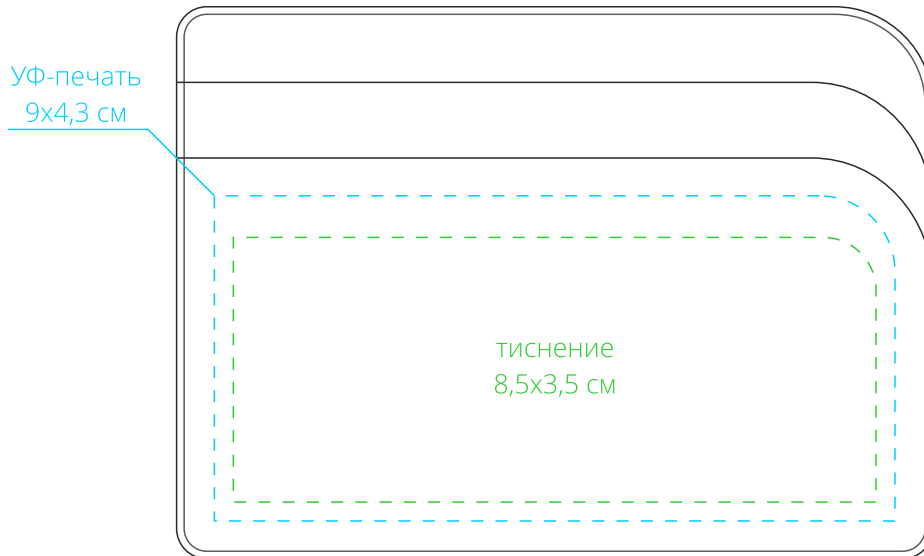

Арт. 10943
Чехол на три карточки
M1:1

сторона 1

сторона 2