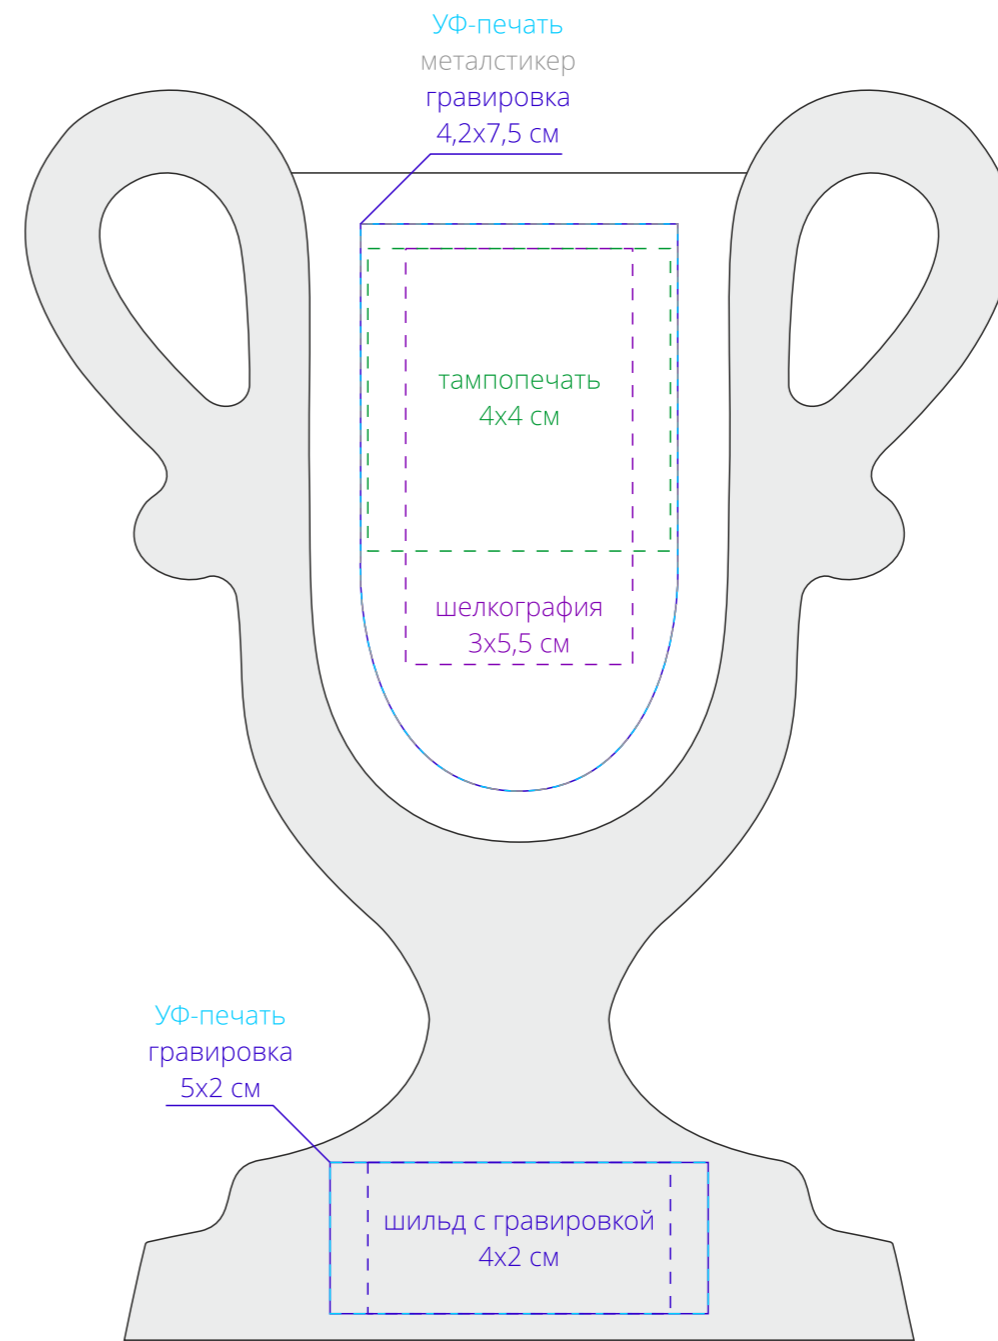

сторона а

сторона б

Важно!

Для гравировки по дереву: цвет нанесения на дереве обусловлен текстурой природного материала и может быть неоднородным!