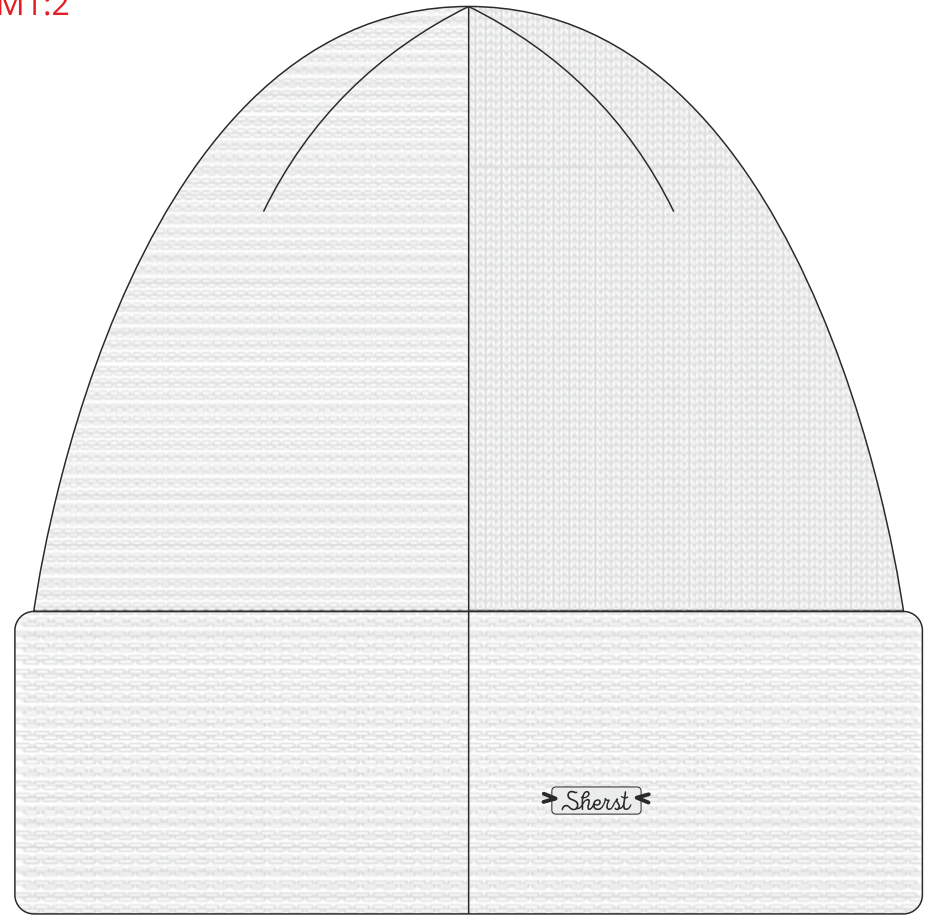

Арт. 10790
Шапка Greta
M1:2

лоб

затылок

бирка
4x2,5 см
M1:1