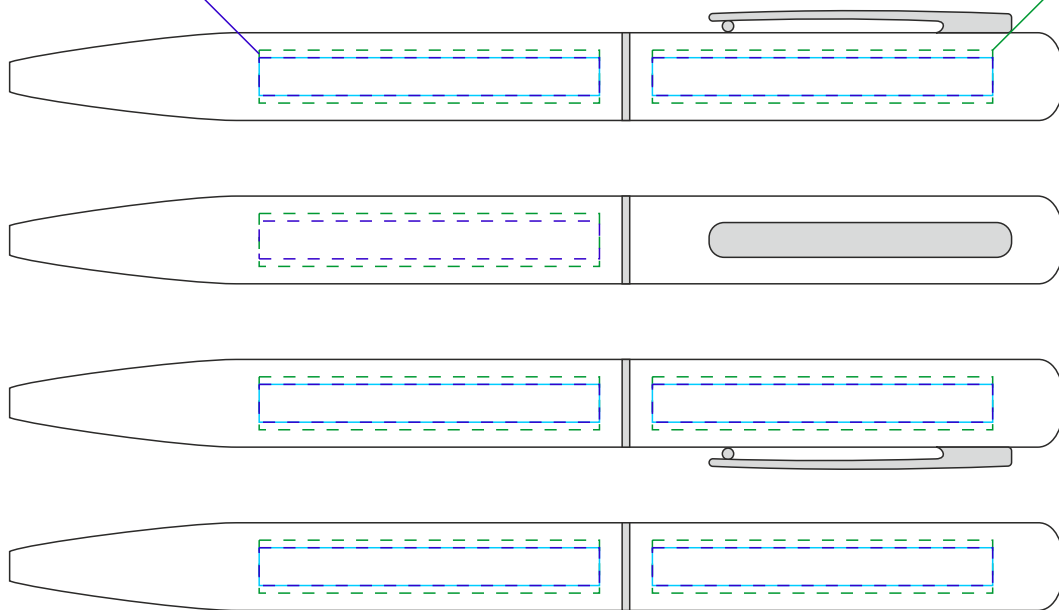

Арт. 10571  
Ручка шариковая Scribo  
M1:1

УФ-печать  
гравировка  
4,5x0,5 см

тампопечать  
4,5x0,7 см

ручка включается  
поворотом клипа  
от себя на угол  
больше 180°