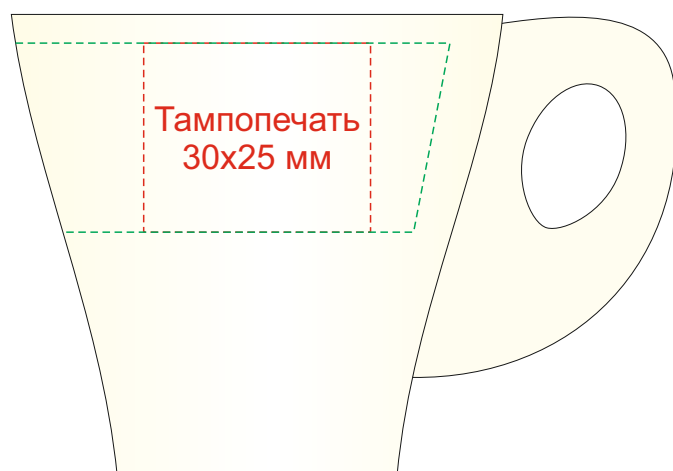

Арт. 1005440

Деколь 160x30 мм