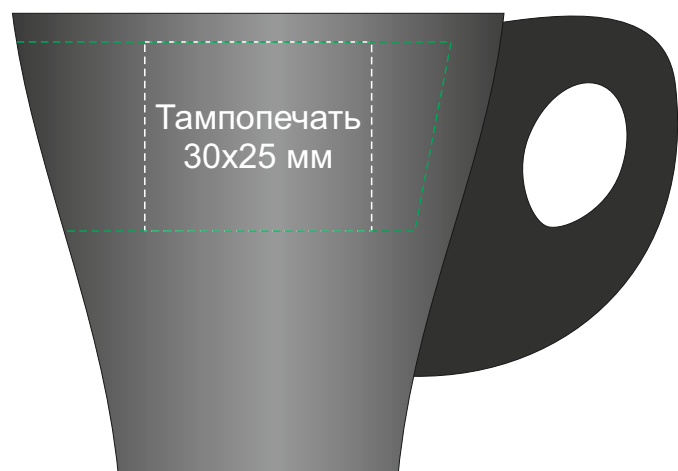

Арт. 1005440

Деколь 160x30 мм