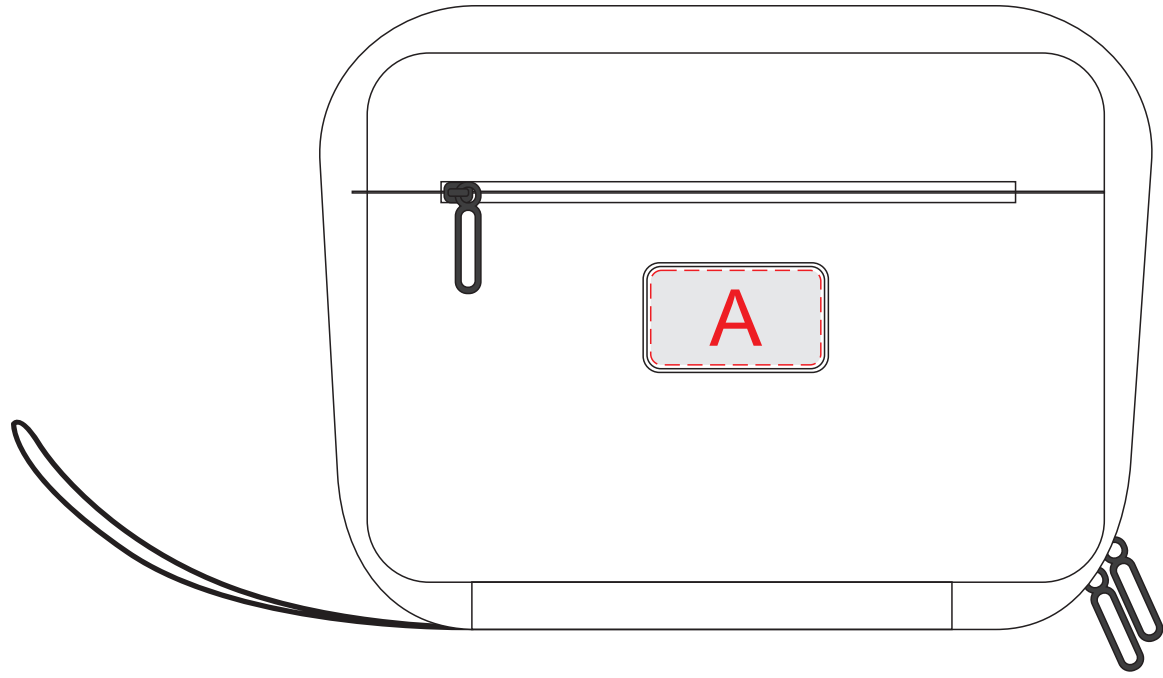

сторона 1

сторона 2

А	Вид нанесения	Макс площадь (Ш*В)
	Металлостикер	45x25мм
	Шильд спектр	45x25мм

В	Вид нанесения	Макс площадь (Ш*В)
	Термотрансфер	140x70мм