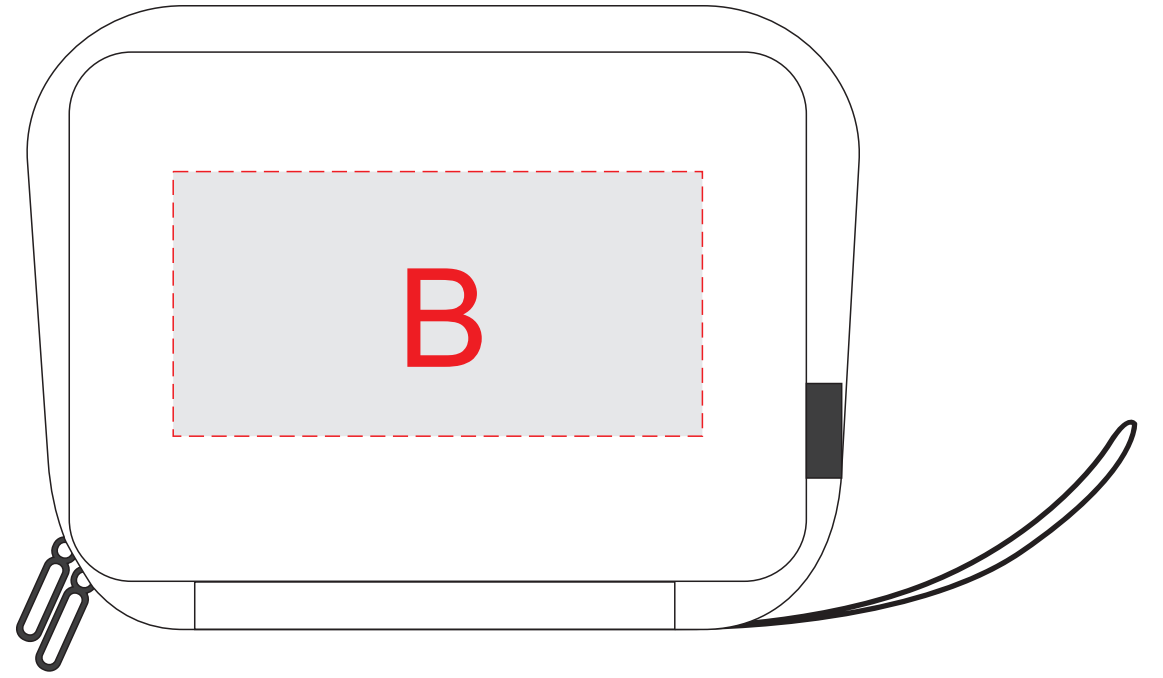

сторона 1

сторона 2

А	Вид нанесения	Макс площадь (Ш*В)
	Металлостикер	45x25мм
	Шильд спектр	45x25мм

В	Вид нанесения	Макс площадь (Ш*В)
	Термотрансфер	140x70мм