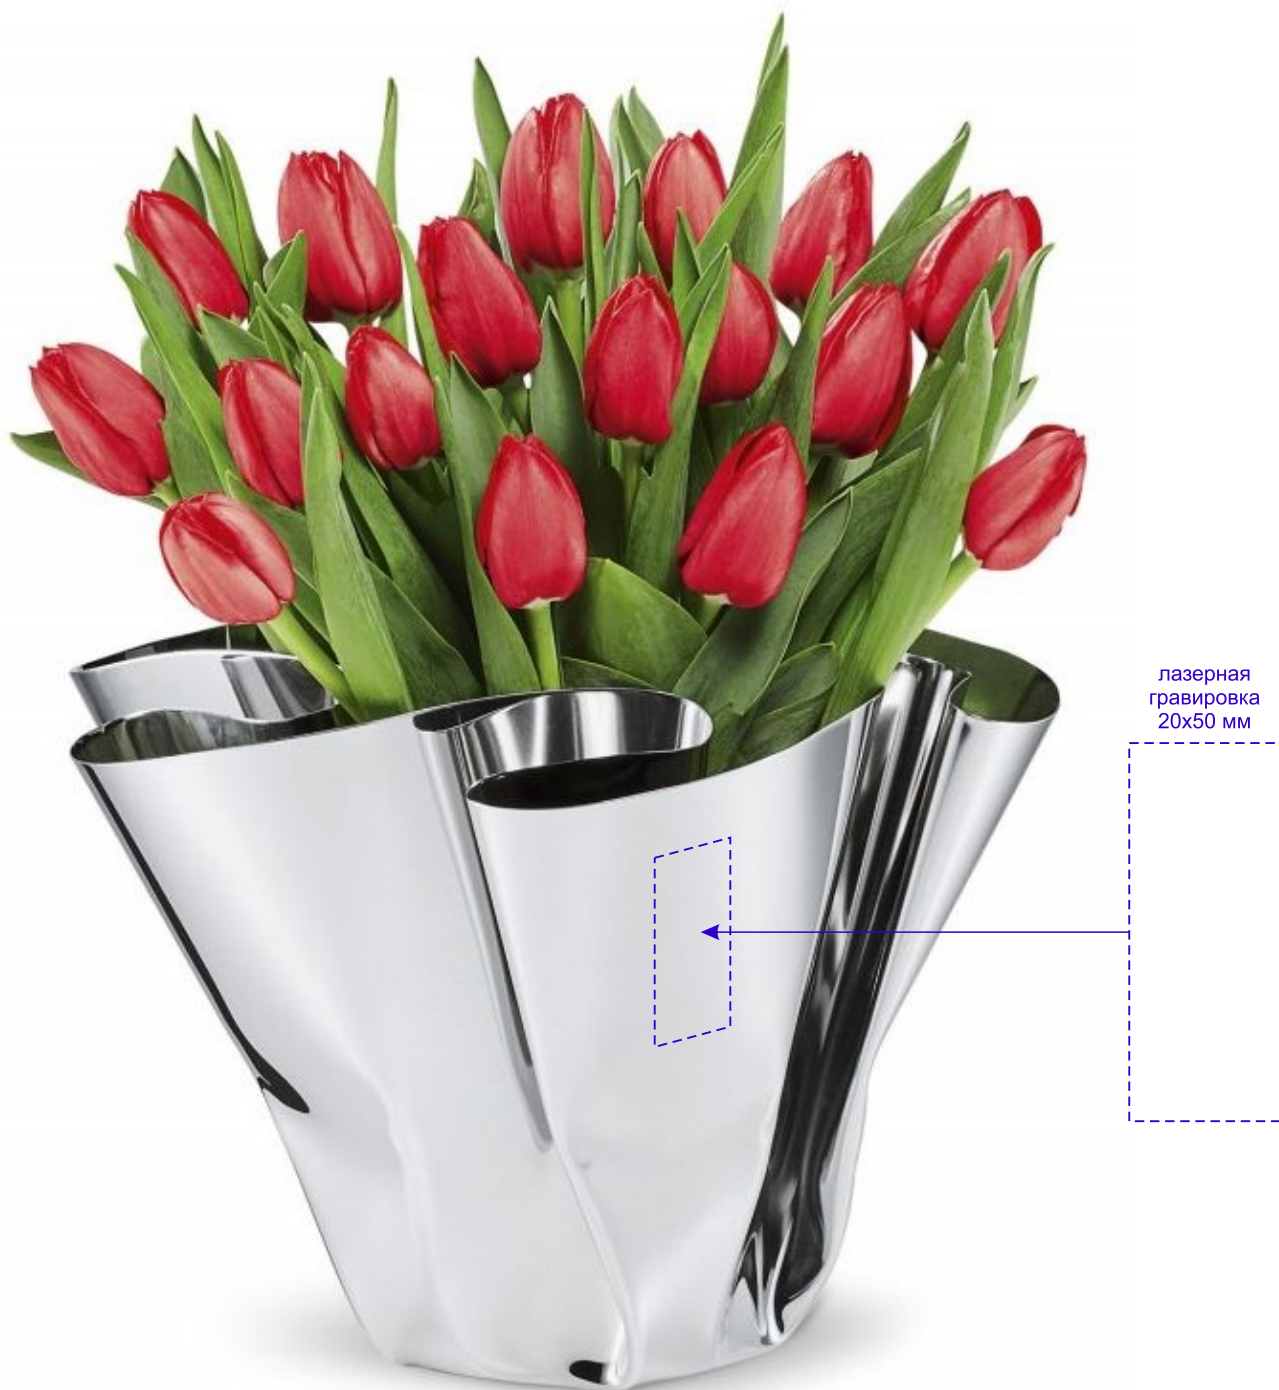

Арт. 254108
Ваза Margeaux
Размер 30x30x20 см

нанесение можно сделать на выступающую часть любой из пяти складок