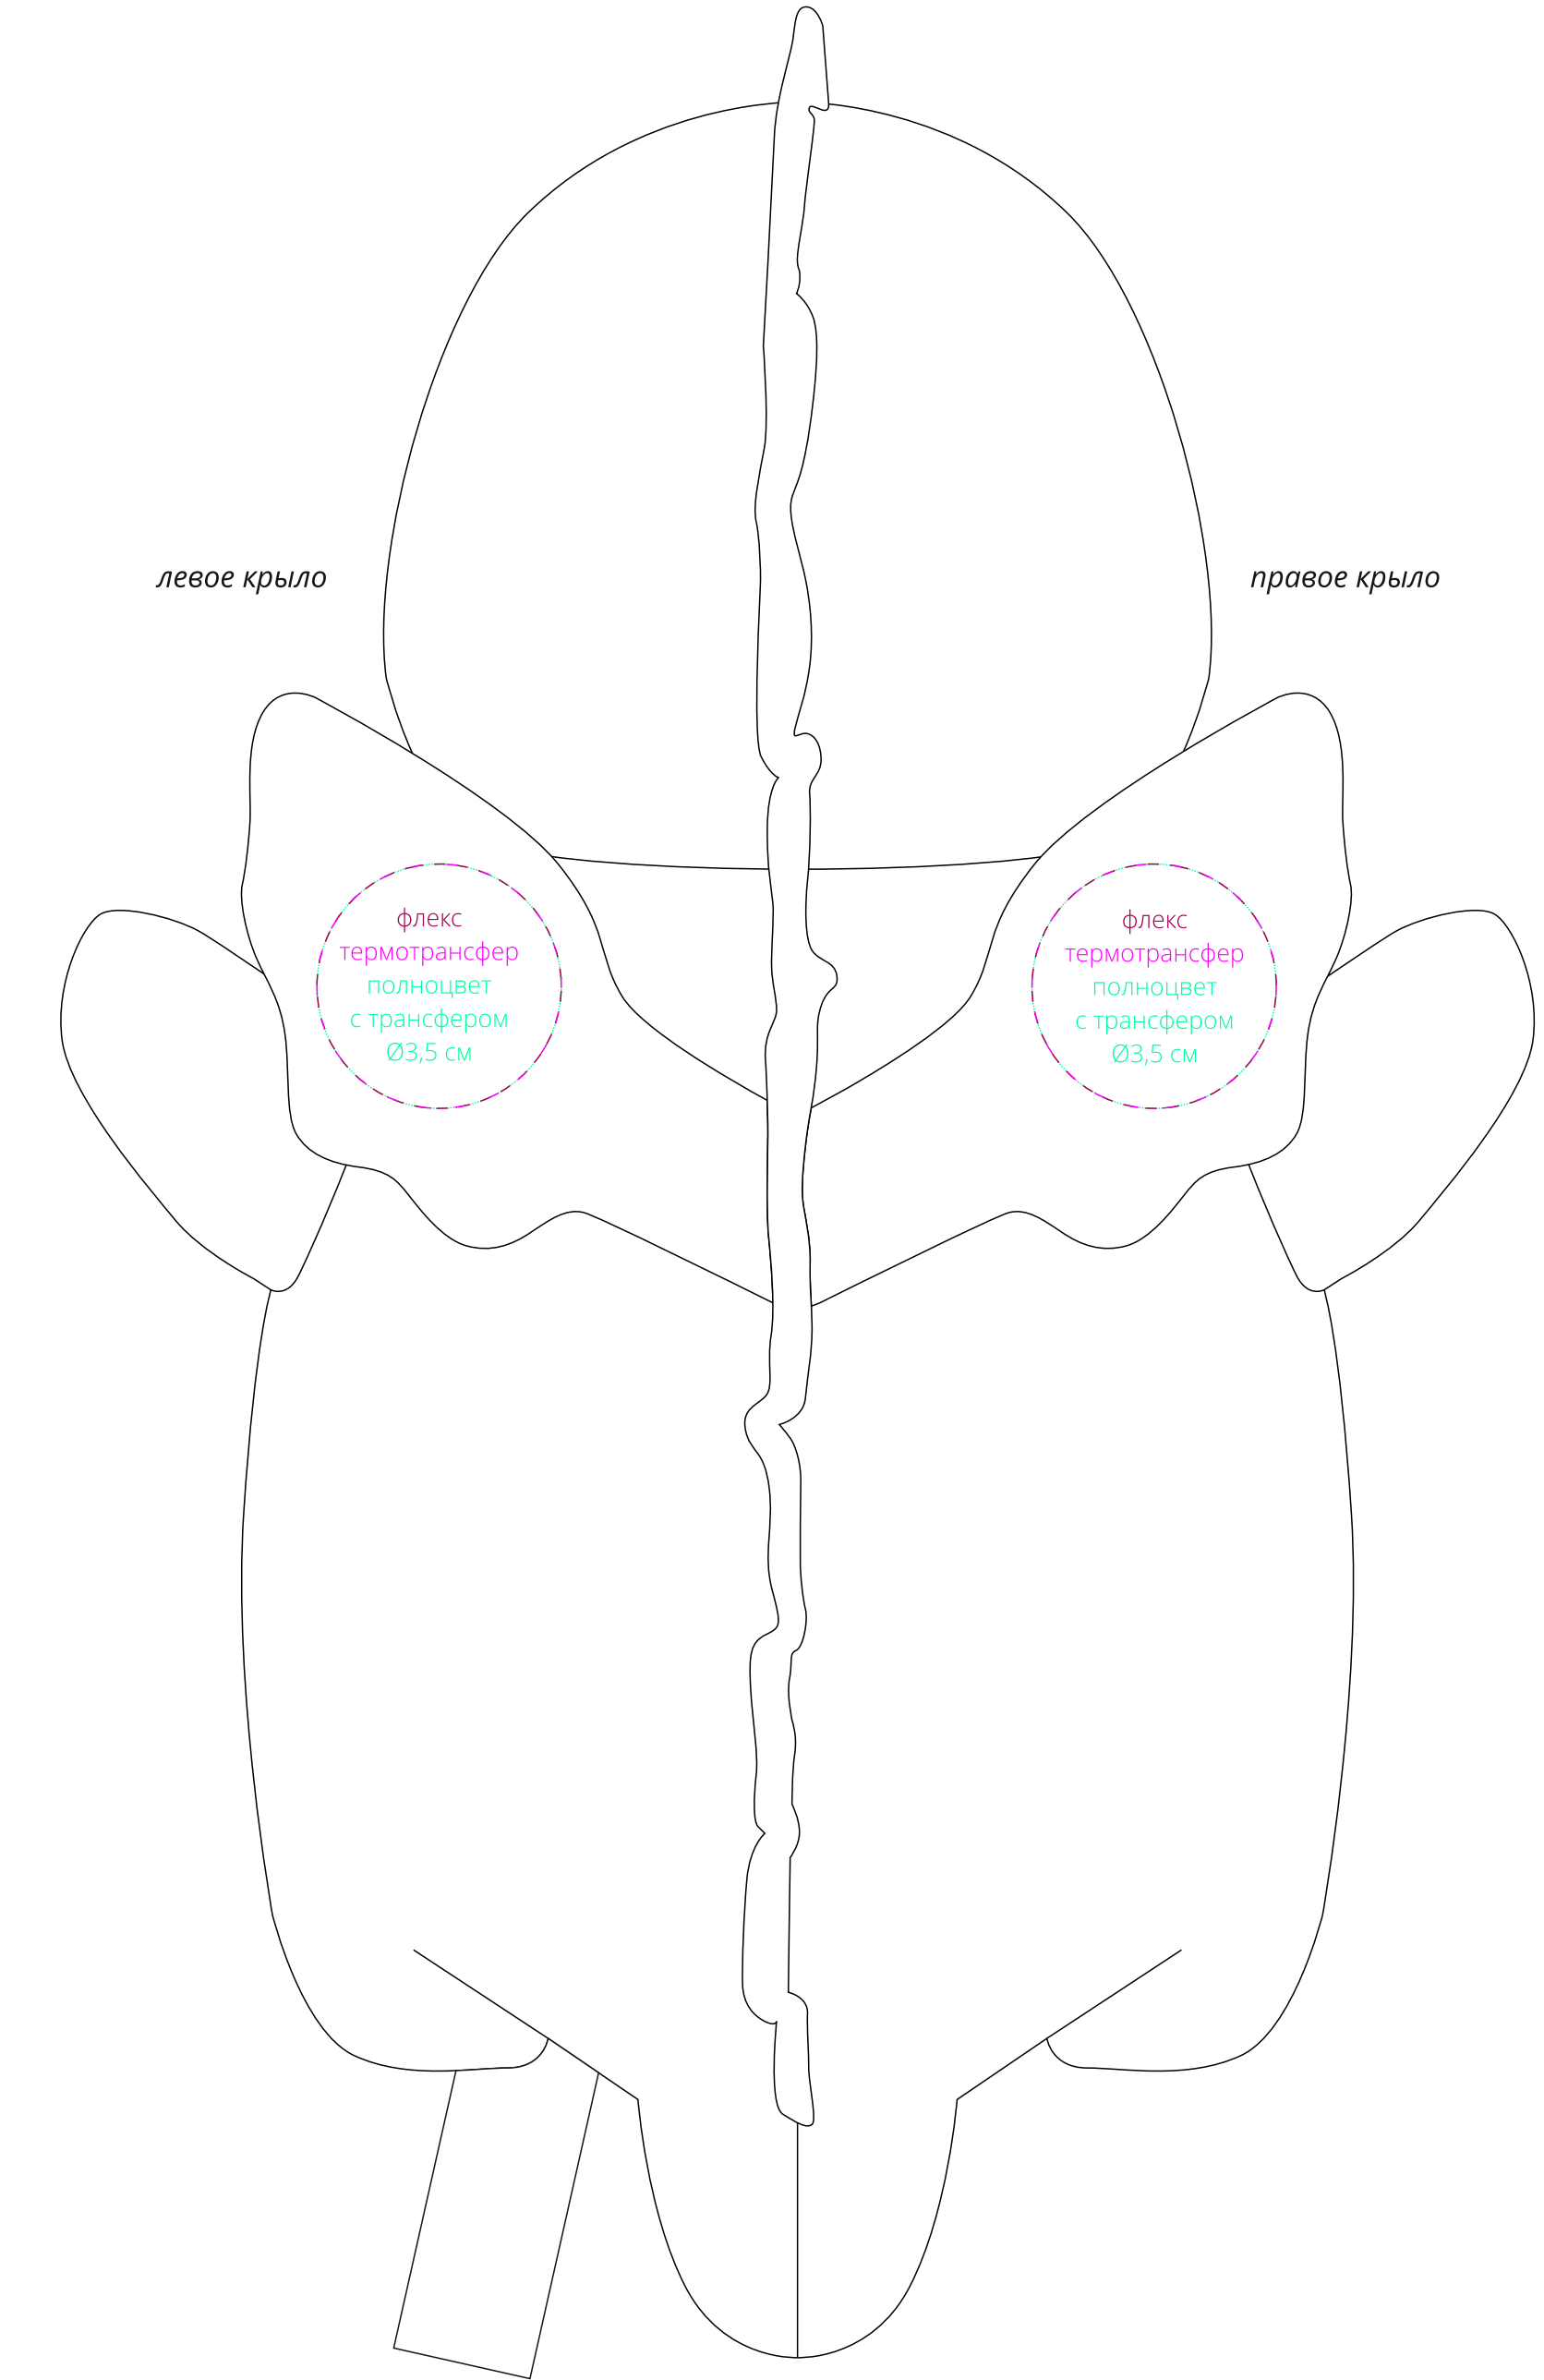

справа

слева

сзади

сублимация  
шелкотрансфер  
4,5x1,2 см

**Важно!**  
Печать на ленте только с лицевой стороны.

M1:1