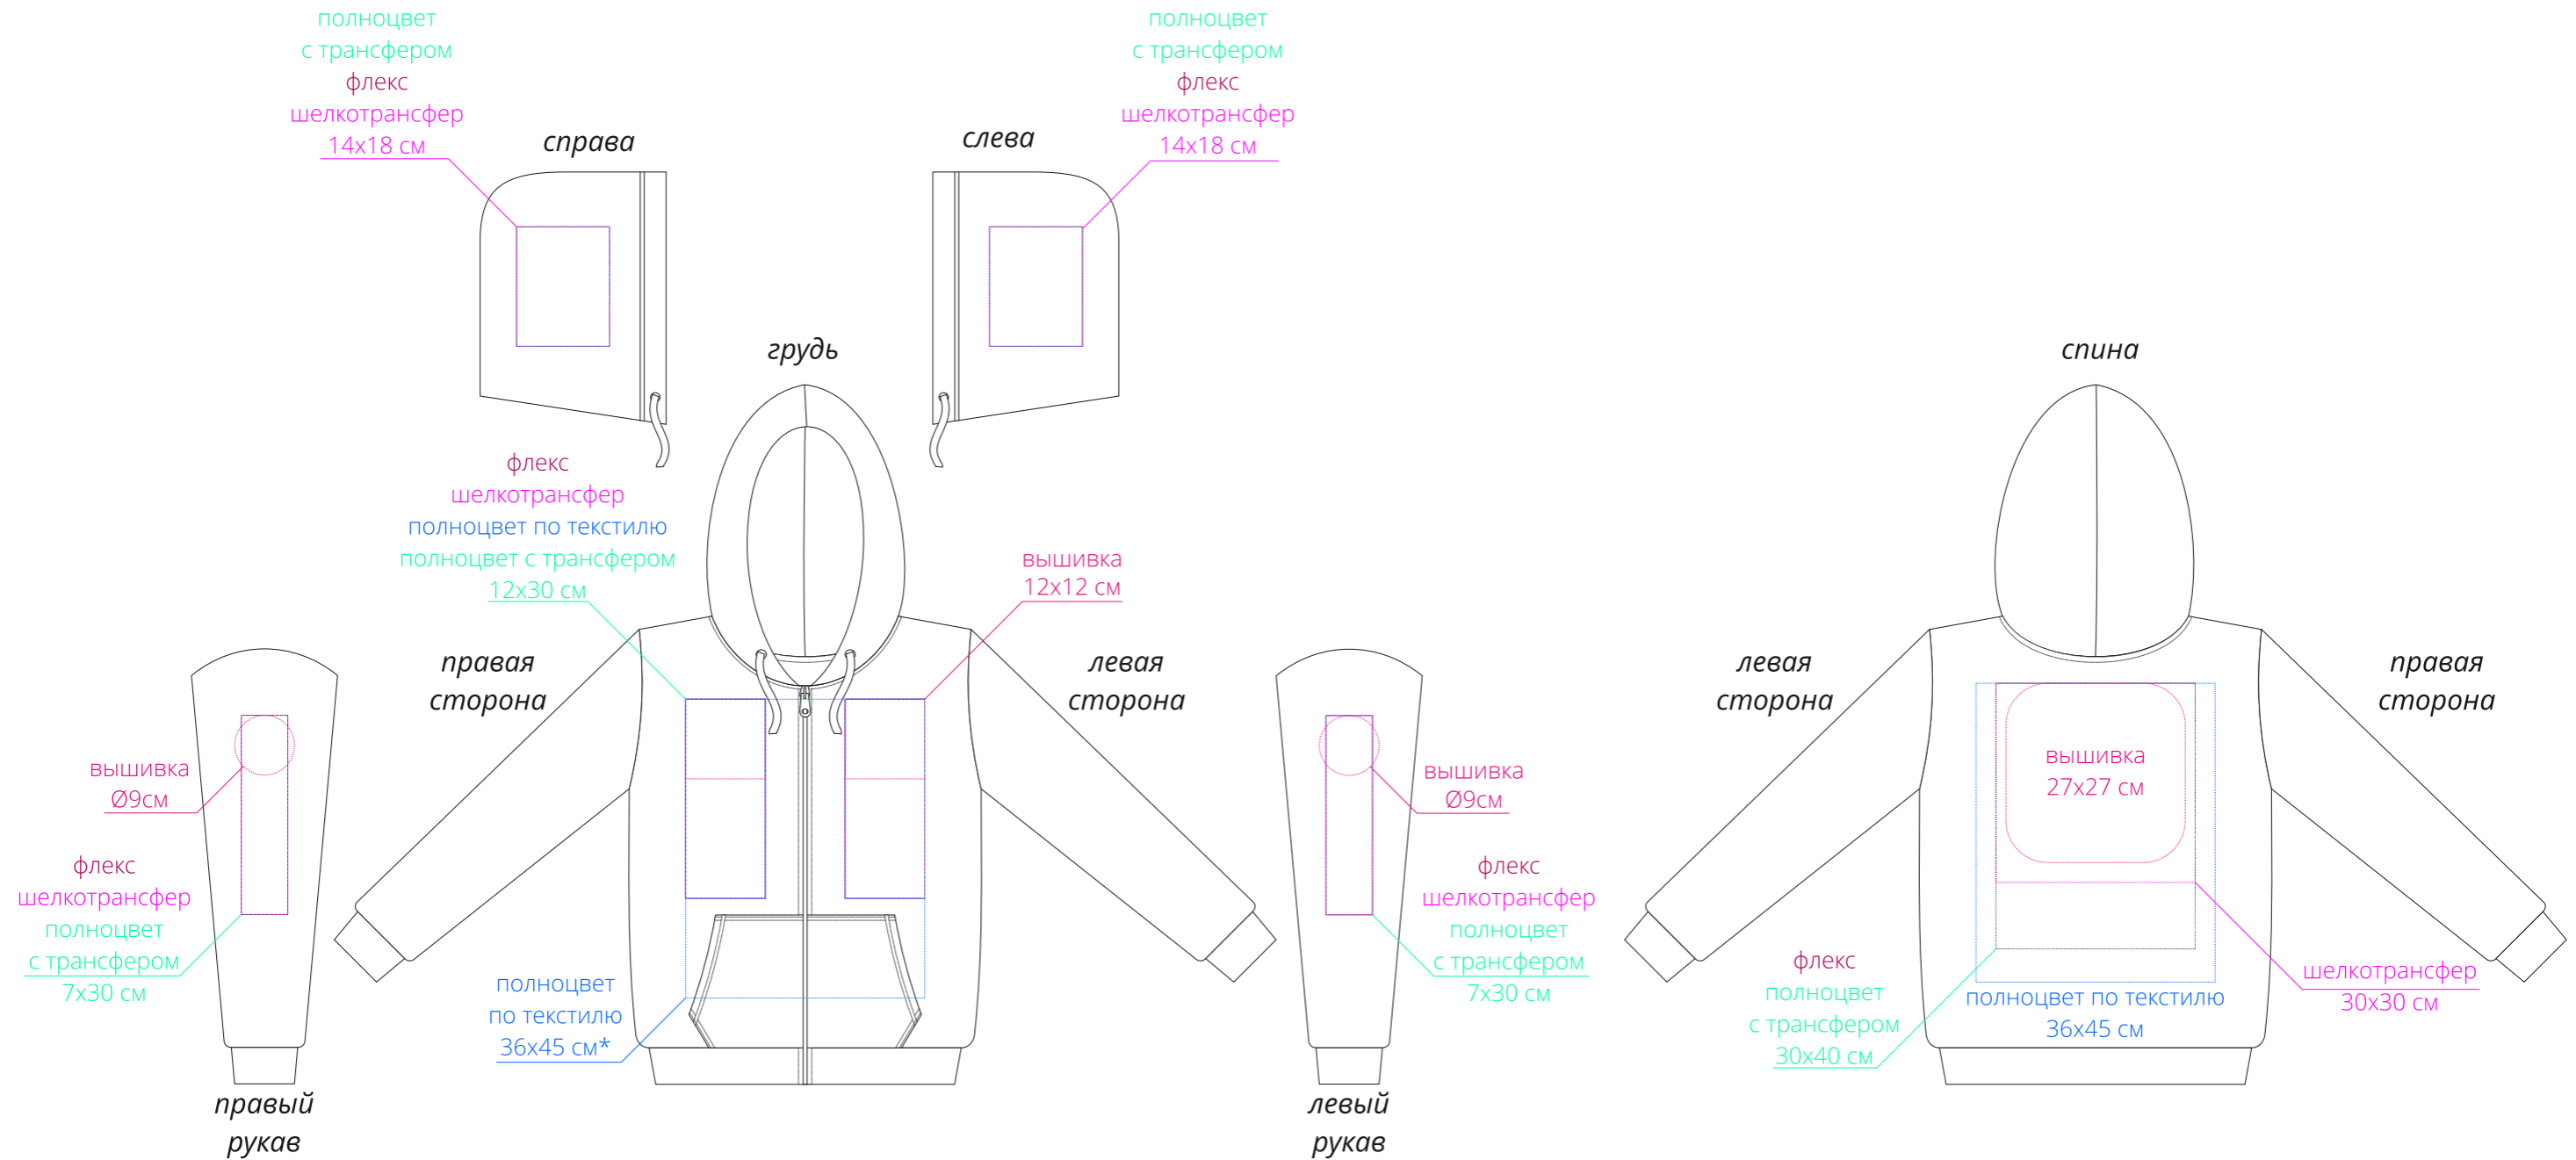

Арт. 16213

Толстовка на молнии с капюшоном Siverga 2.0

M1:10

*** нанесение полноцвет по текстилю на груди размером 36x45 см возможно только после согласования макета с производством, так как не все изображения подходят для качественного нанесения через швы, карман и молнию.**