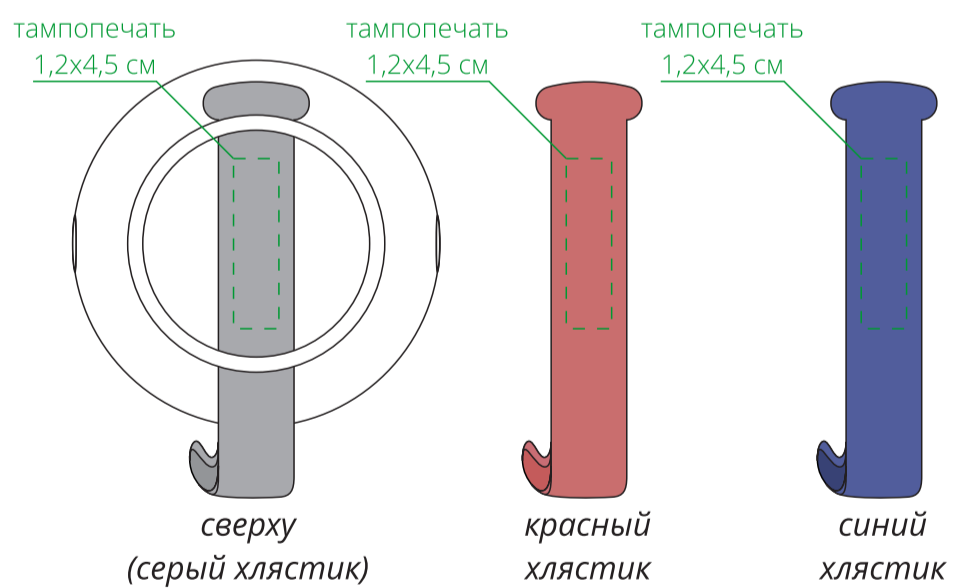

Арт. 10471

Термос для еды feedAway 500

M1:2

Важно!

Для тампопечати на силиконовом хлястике можно использовать белый, черный, серый и серебристый цвета, в связи с ограниченной палитрой красок.