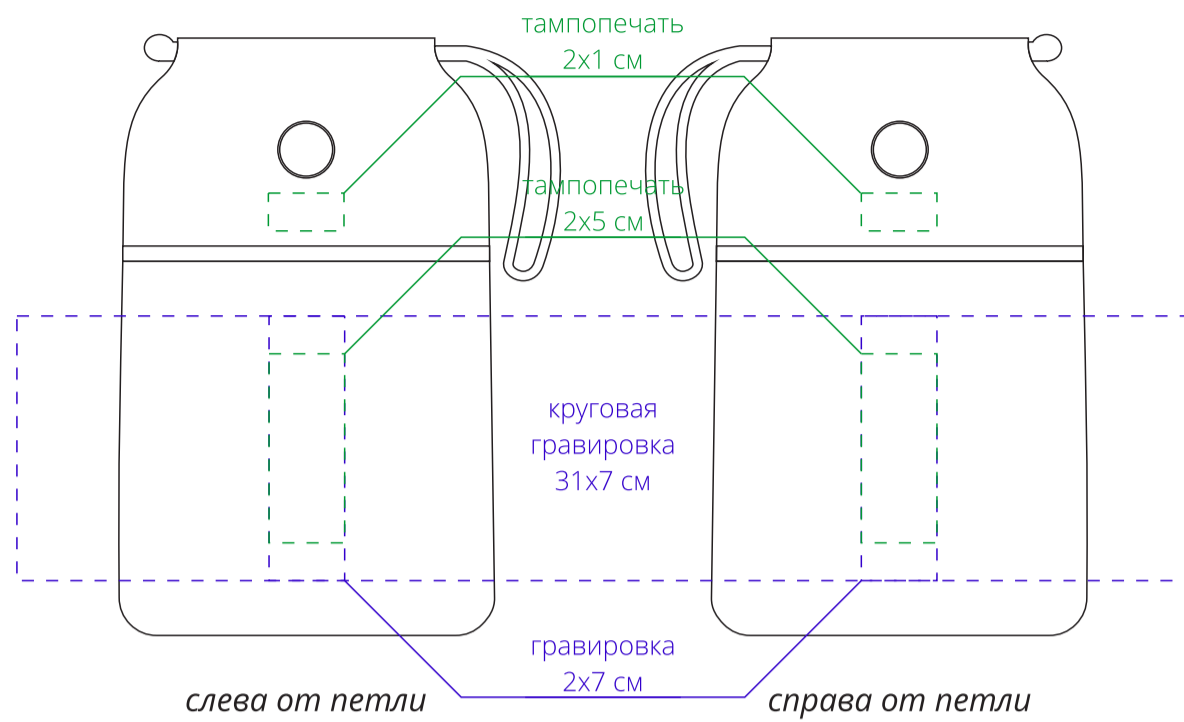

Арт. 10471

Термос для еды feedAway 500

M1:2

Важно!

Для тампопечати на силиконовом хлястике можно использовать белый, черный, серый и серебристый цвета, в связи с ограниченной палитрой красок.