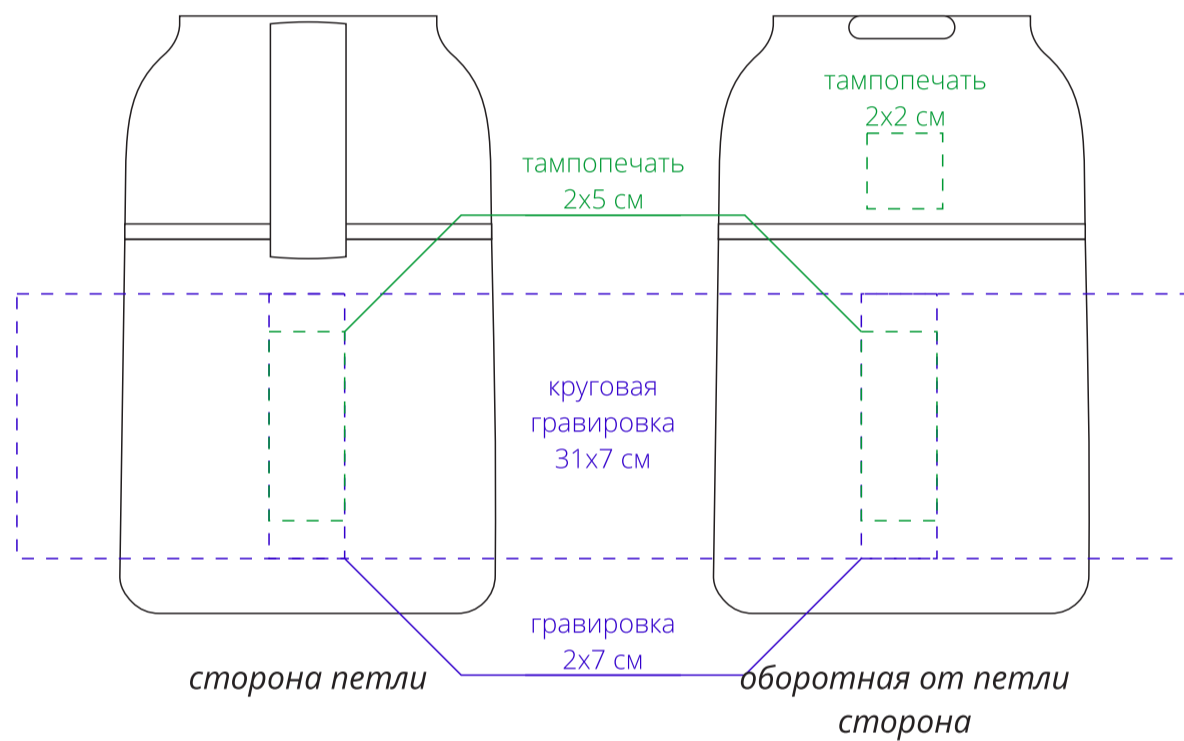

Арт. 10471

Термос для еды feedAway 500

M1:2

Важно!

Для тампопечати на силиконовом хлястике можно использовать белый, черный, серый и серебристый цвета, в связи с ограниченной палитрой красок.